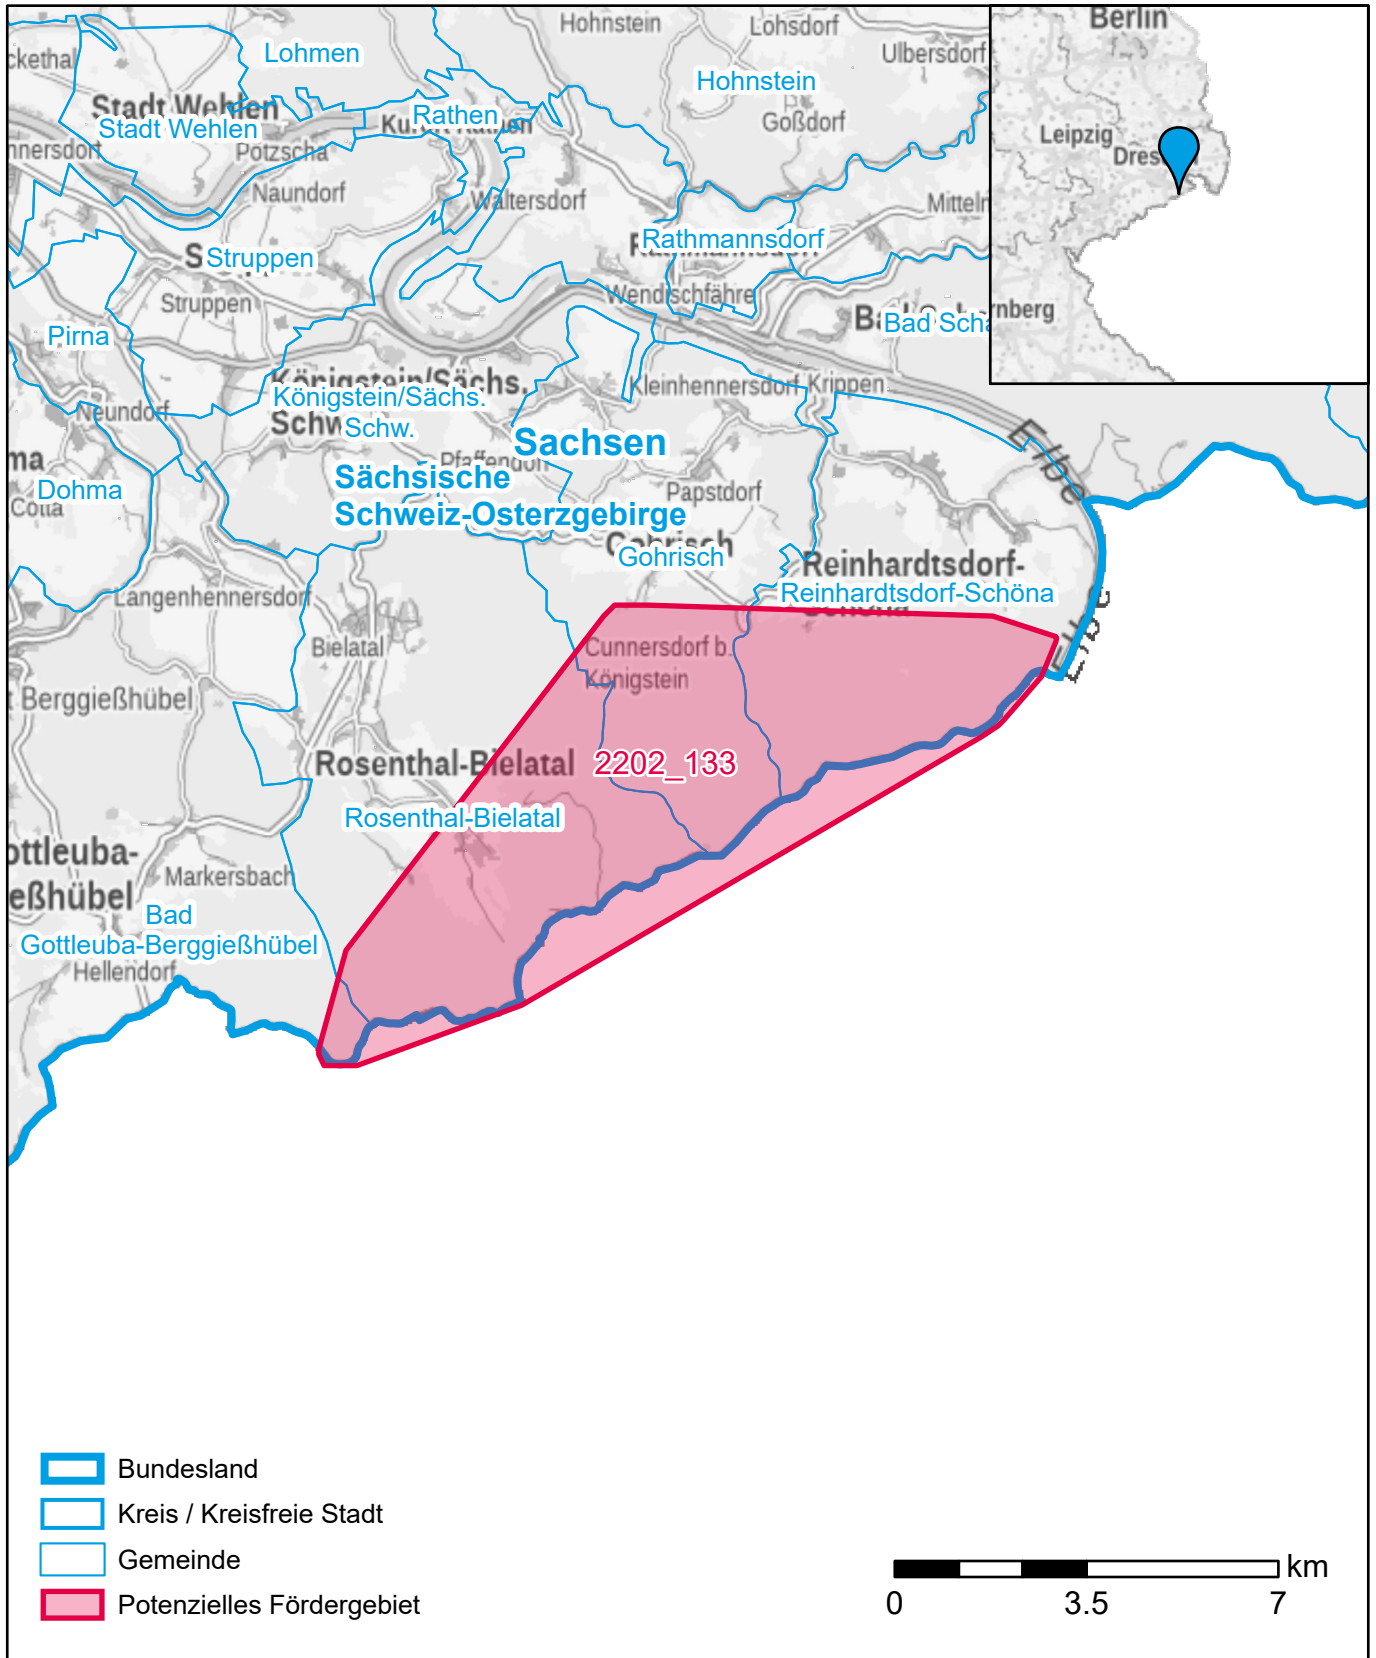

# Markterkundungsverfahren zur Schließung weißer Flecken

Sachsen, Landkreis Sächsische Schweiz-Osterzgebirge

Gebiets-ID: 2202\_133

Darstellung: Planstand April 2022

Datenbasis: MIG April 2022

Hintergrundkarte: © GeoBasis-DE / BKG (2022)