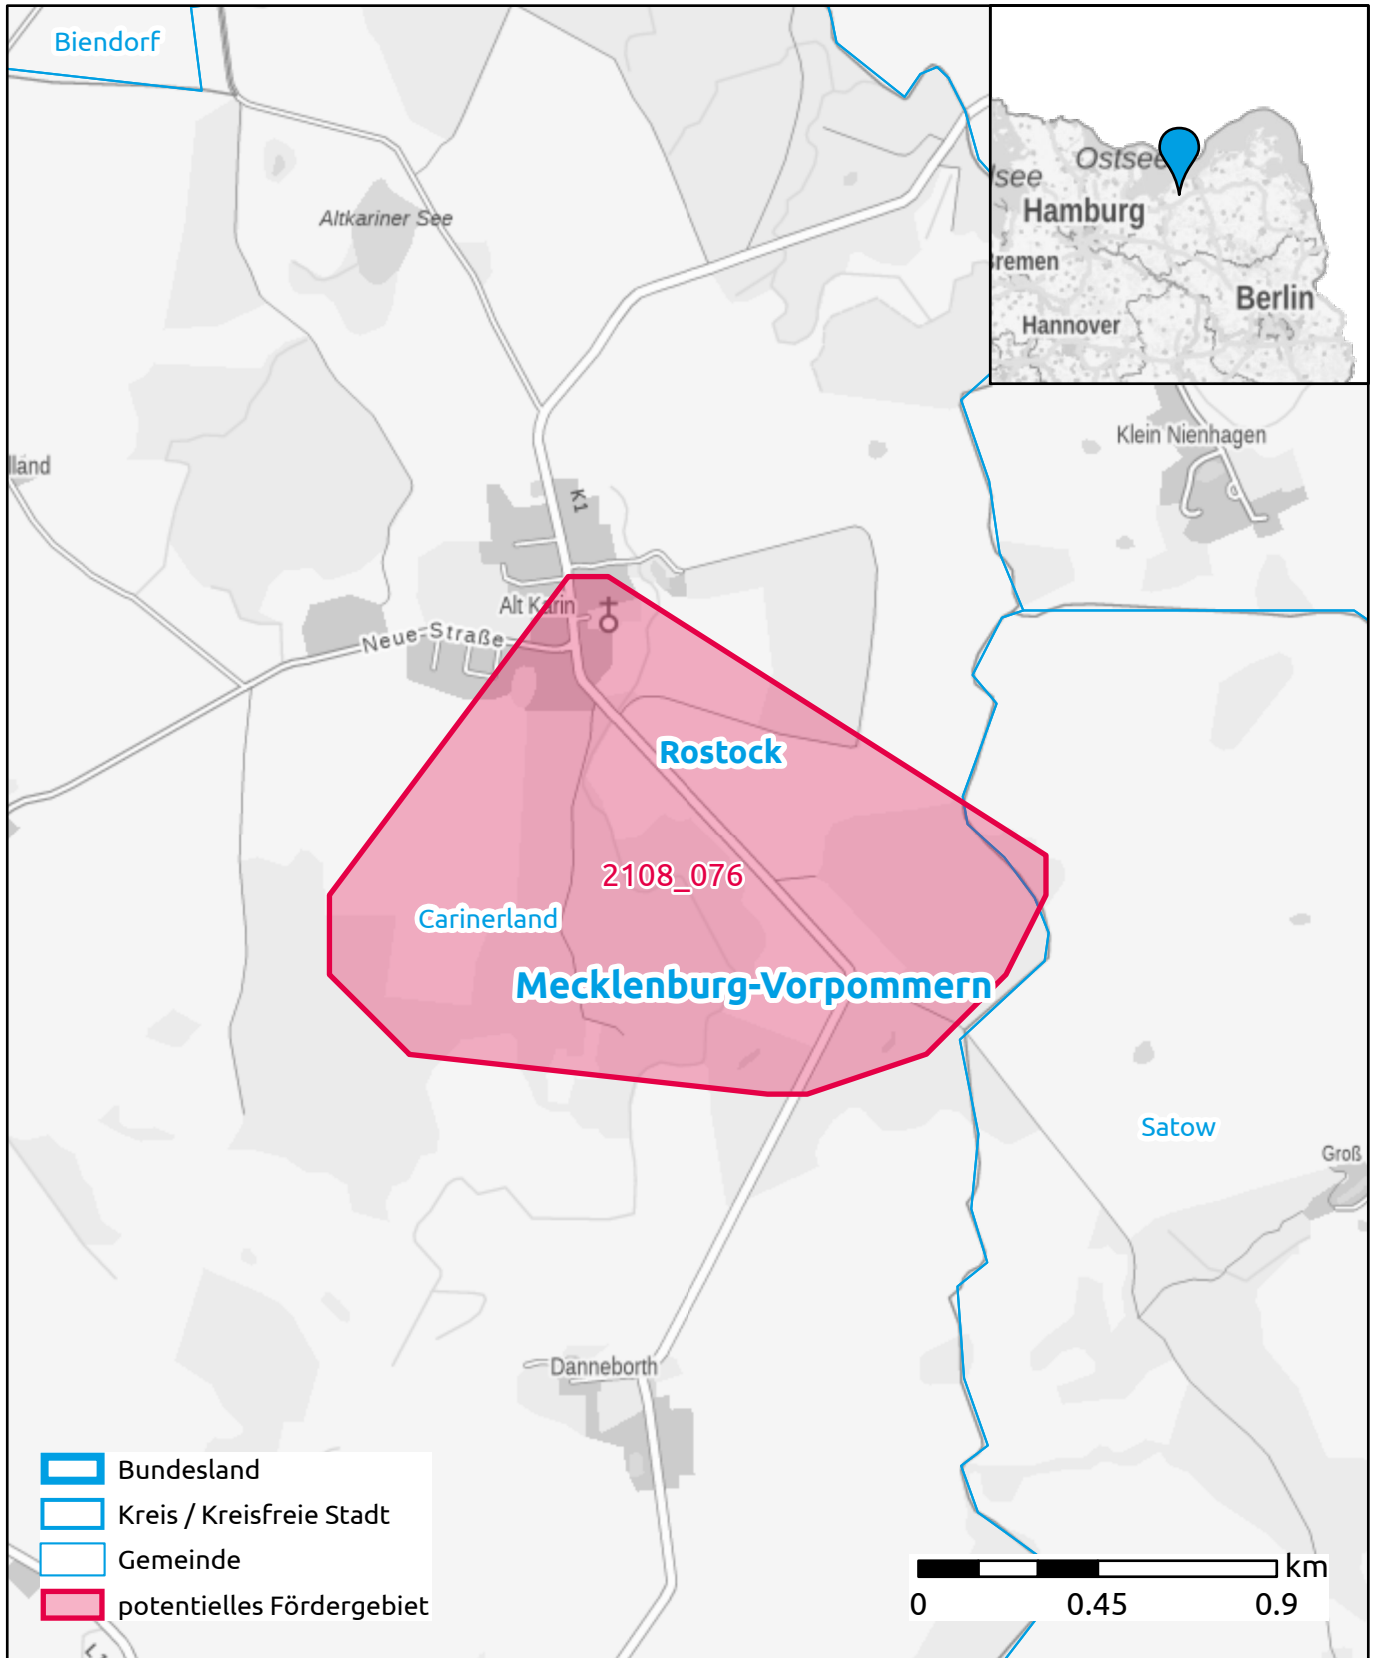

# Markterkundungsverfahren zur Schließung weißer Flecken

Mecklenburg-Vorpommern, Rostock  
Gebiets-ID: 2108\_076

Darstellung: Planstand Ende 2021  
Datenbasis: MIG Dezember 2021  
Hintergrundkarte: © GeoBasis-DE / BKG (2021)