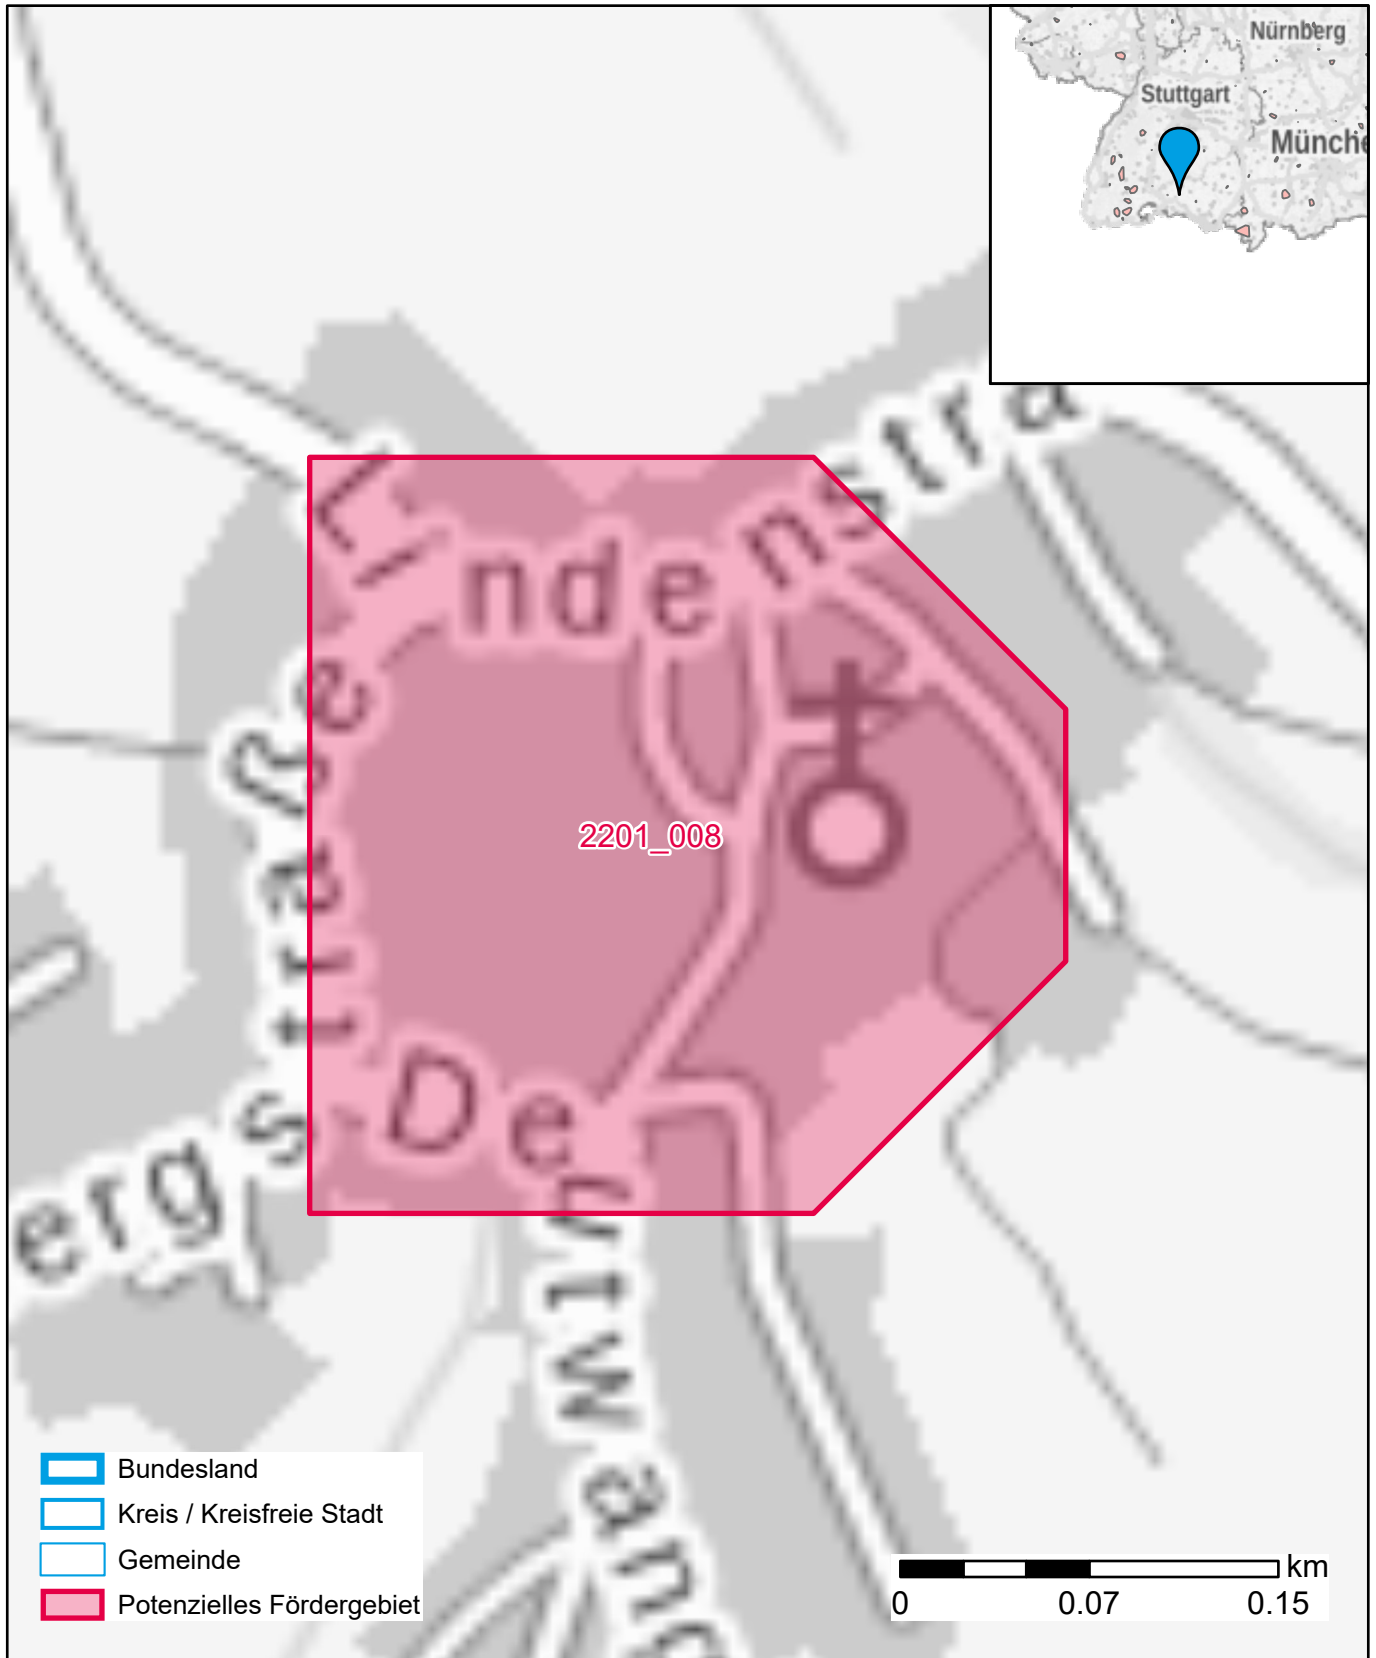

# Markterkundungsverfahren zur Schließung weißer Flecken

Baden-Württemberg, Landkreis Konstanz  
Gebiets-ID: 2201\_008

Darstellung: Planstand Anfang 2022  
Datenbasis: MIG Januar/Februar 2022  
Hintergrundkarte: © GeoBasis-DE / BKG (2022)