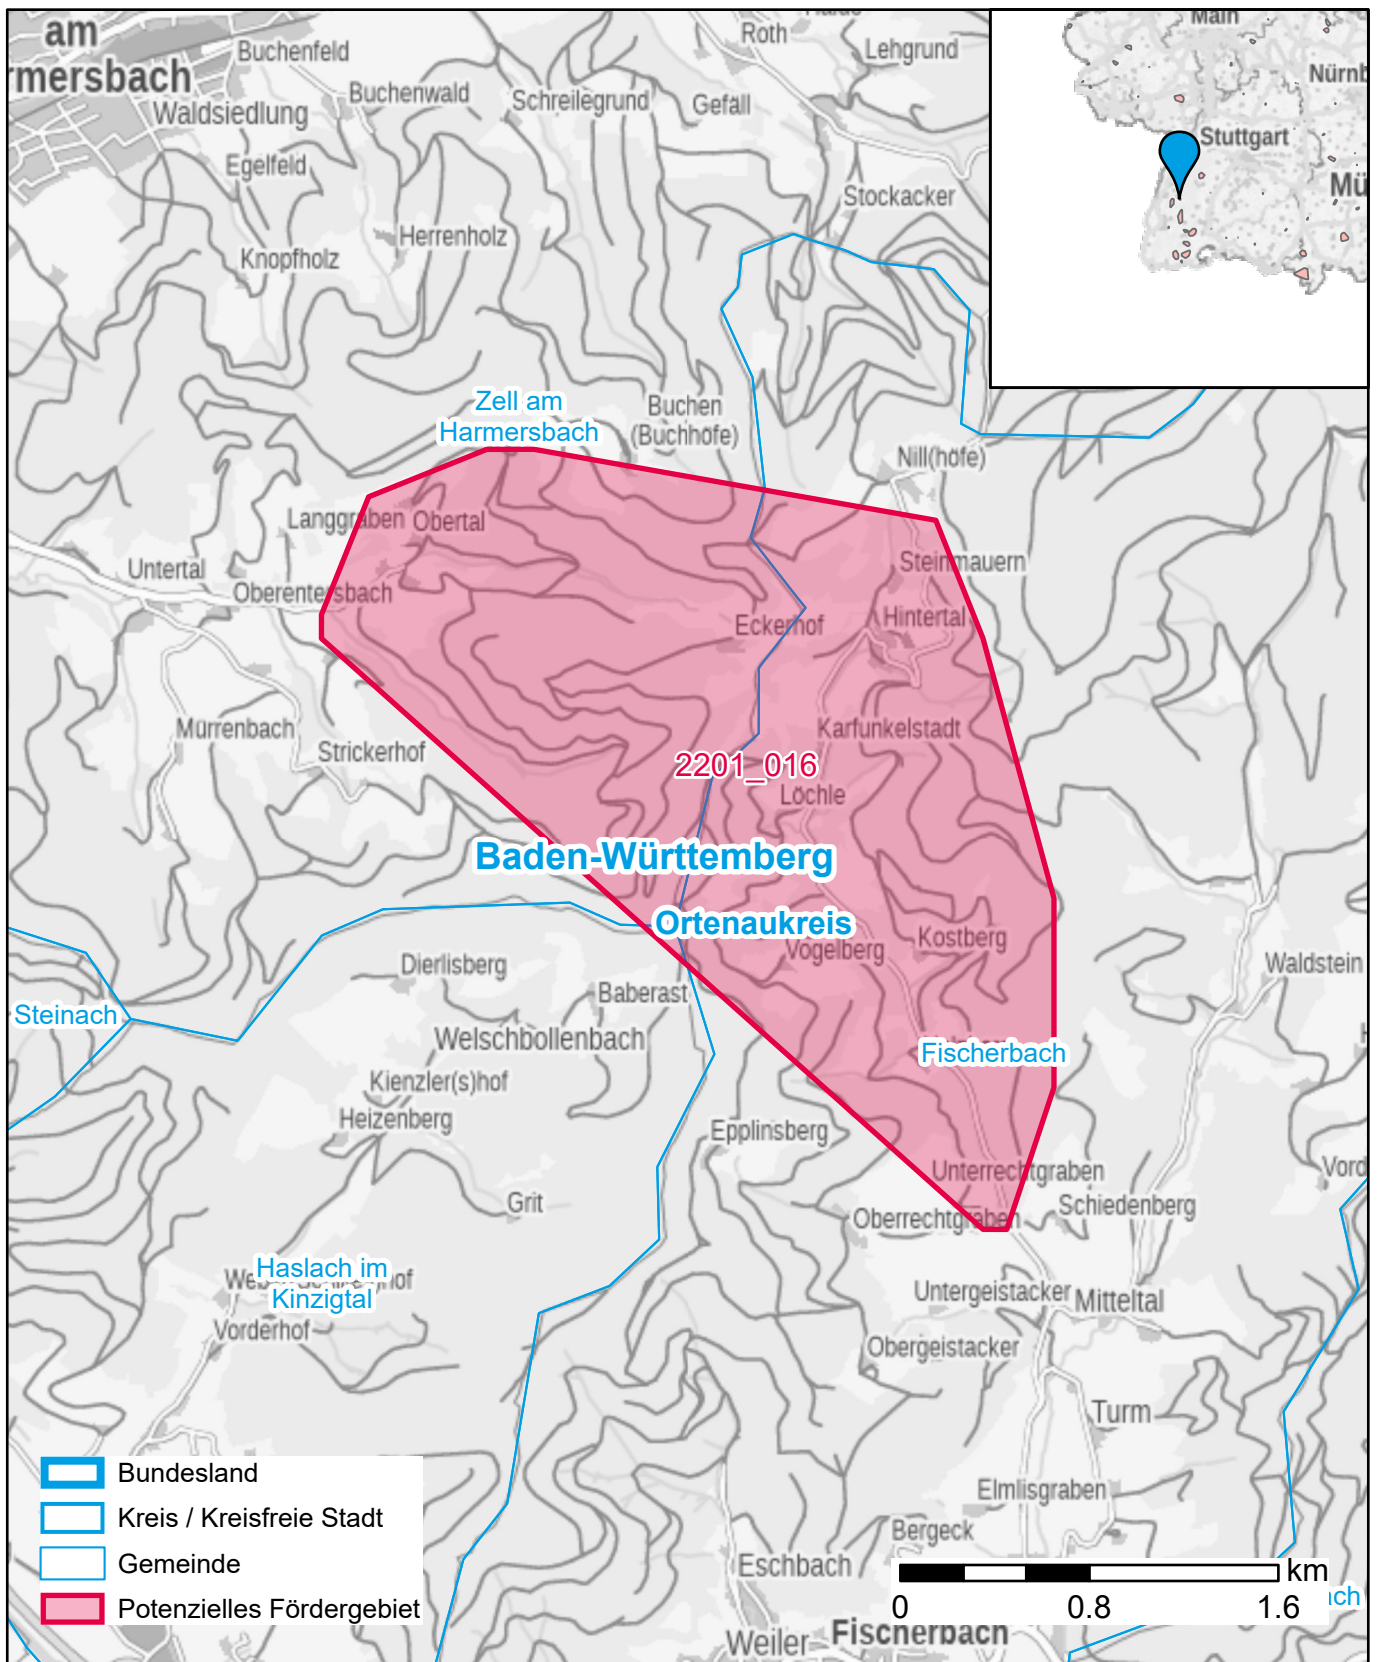

# Markterkundungsverfahren zur Schließung weißer Flecken

Baden-Württemberg, Landkreis Ortenaukreis

Gebiets-ID: 2201\_016

Darstellung: Planstand Anfang 2022  
Datenbasis: MIG Januar/Februar 2022  
Hintergrundkarte: © GeoBasis-DE / BKG (2022)