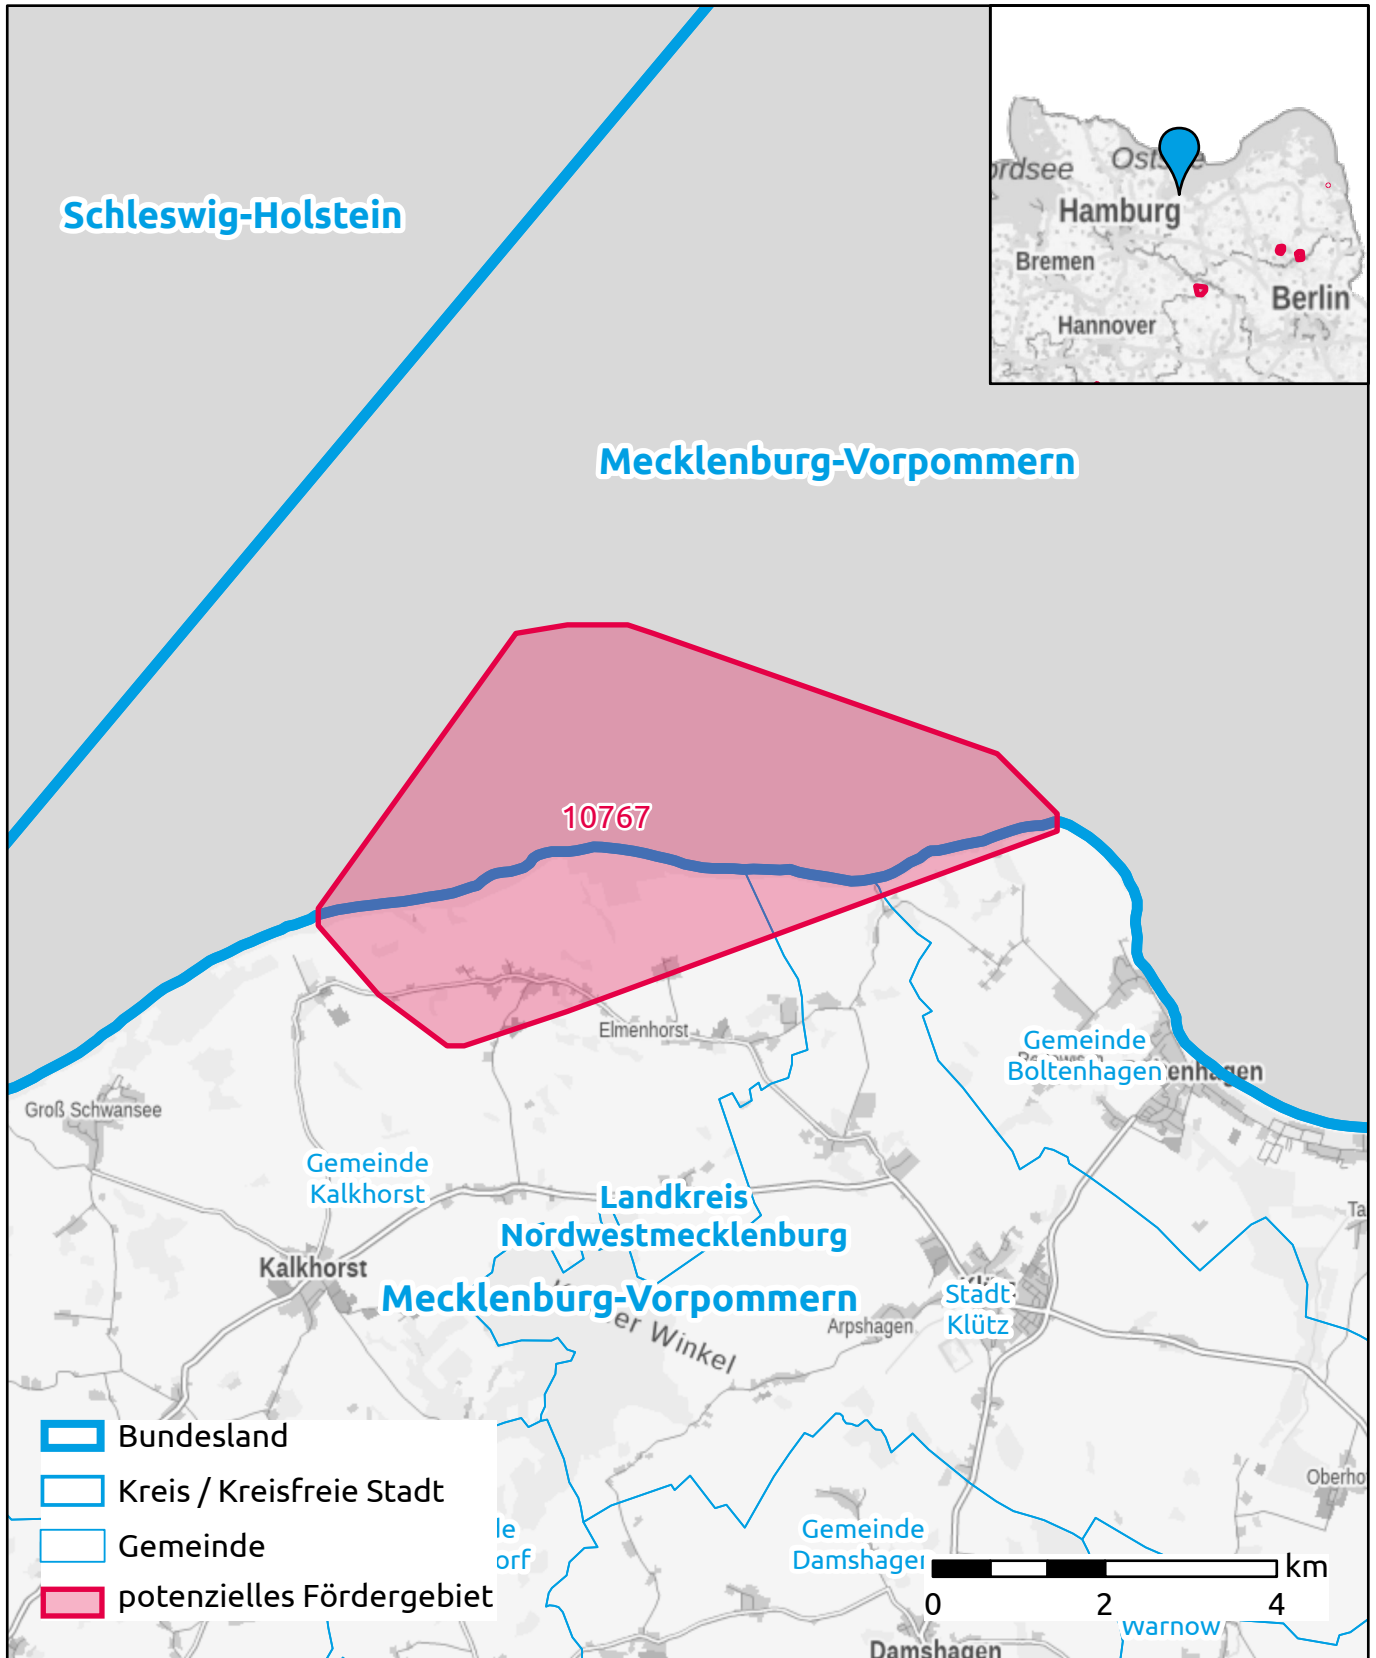

Markterkundungsverfahren zur Schließung weißer Flecken

Mecklenburg-Vorpommern, Mecklenburg-Vorpommern, Landkreis Nordwestmecklenburg
Gebiets-ID: 10767

Darstellung: Planstand Ende 2021
Datenbasis: MIG September 2021
Hintergrundkarte: © GeoBasis-DE / BKG (2021)