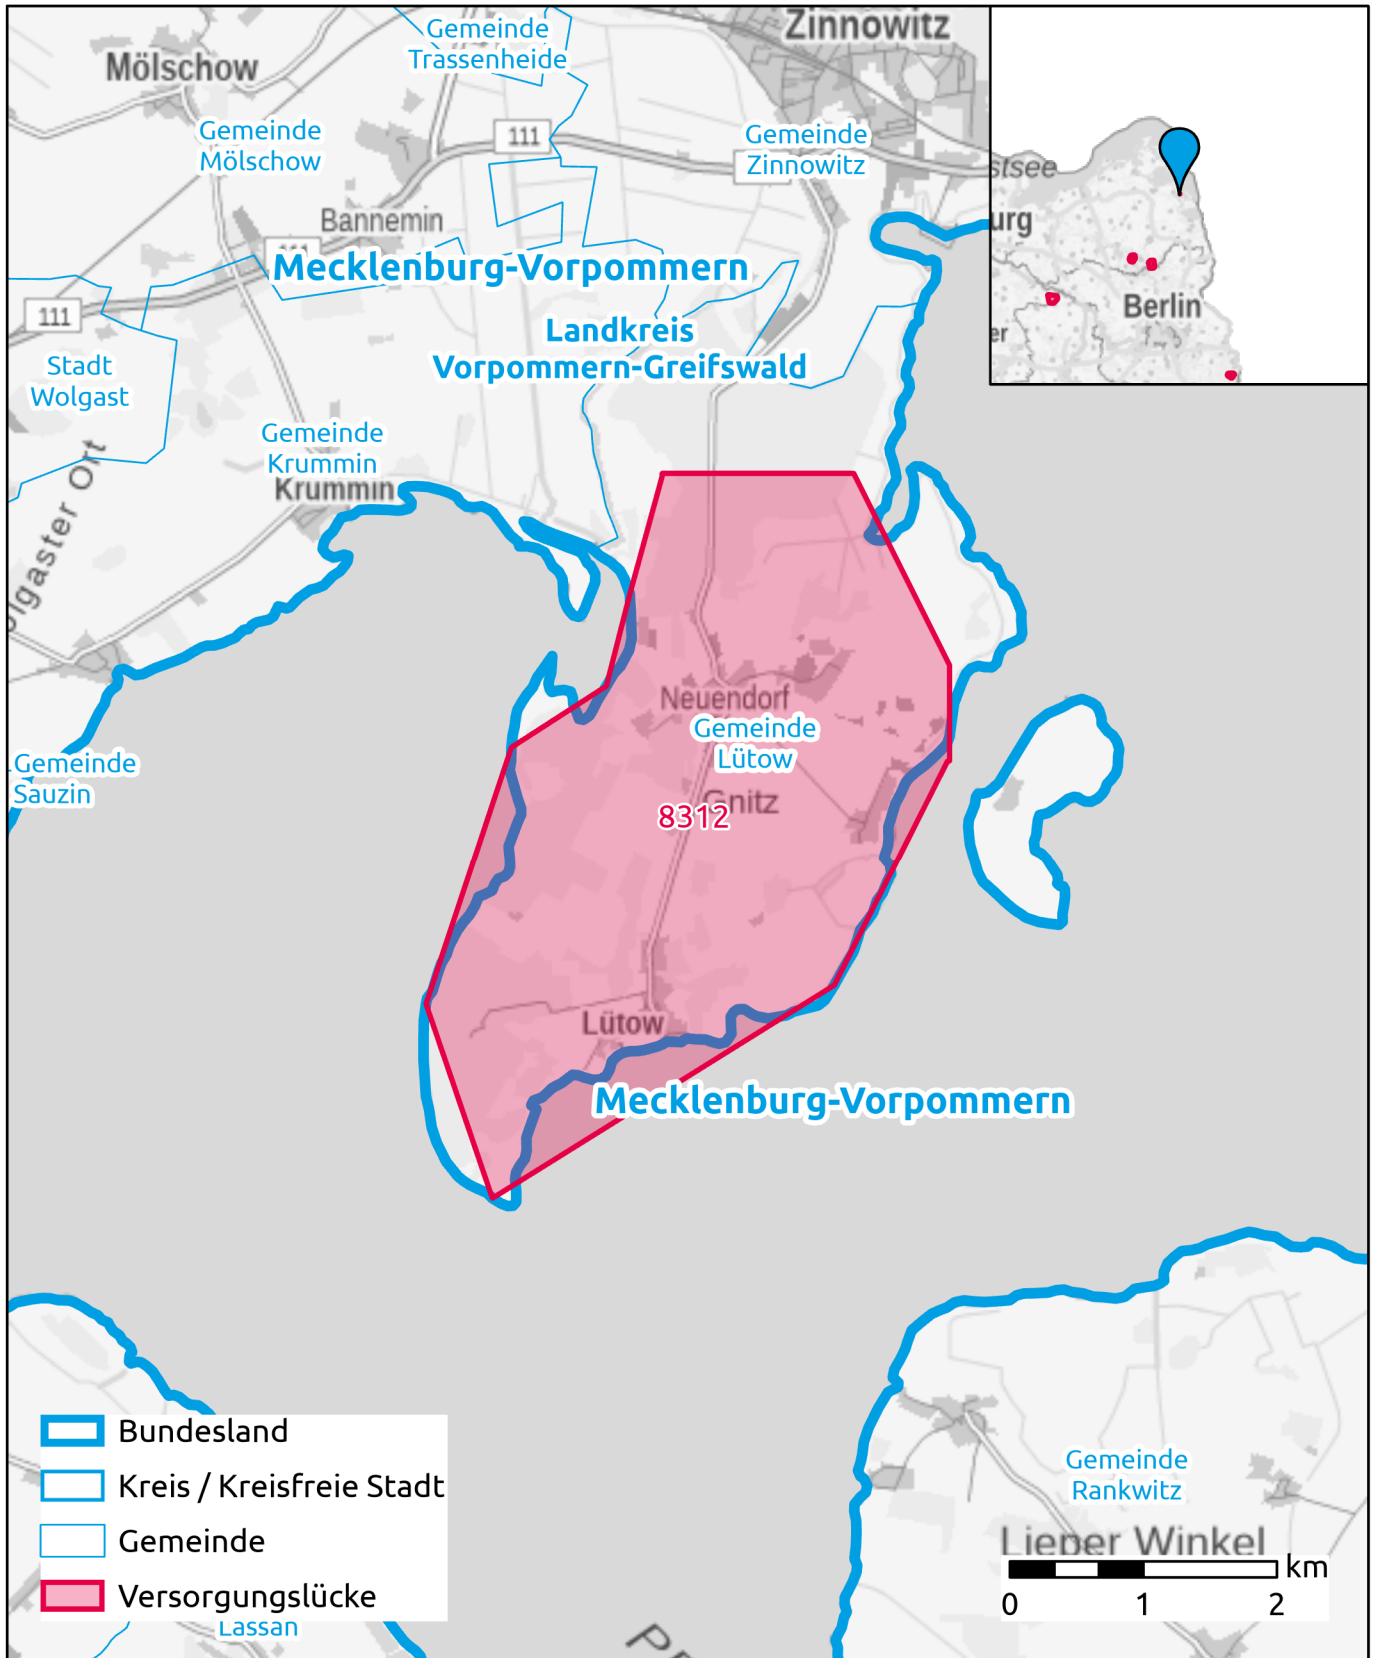

Markterkundungsverfahren zur Schließung weißer Flecken

Mecklenburg-Vorpommern, Landkreis Vorpommern-Greifswald
Gebiets-ID: 8312

Darstellung: Planstand Ende 2021
Datenbasis: MIG April 2021
Hintergrundkarte: © GeoBasis-DE / BKG (2021)