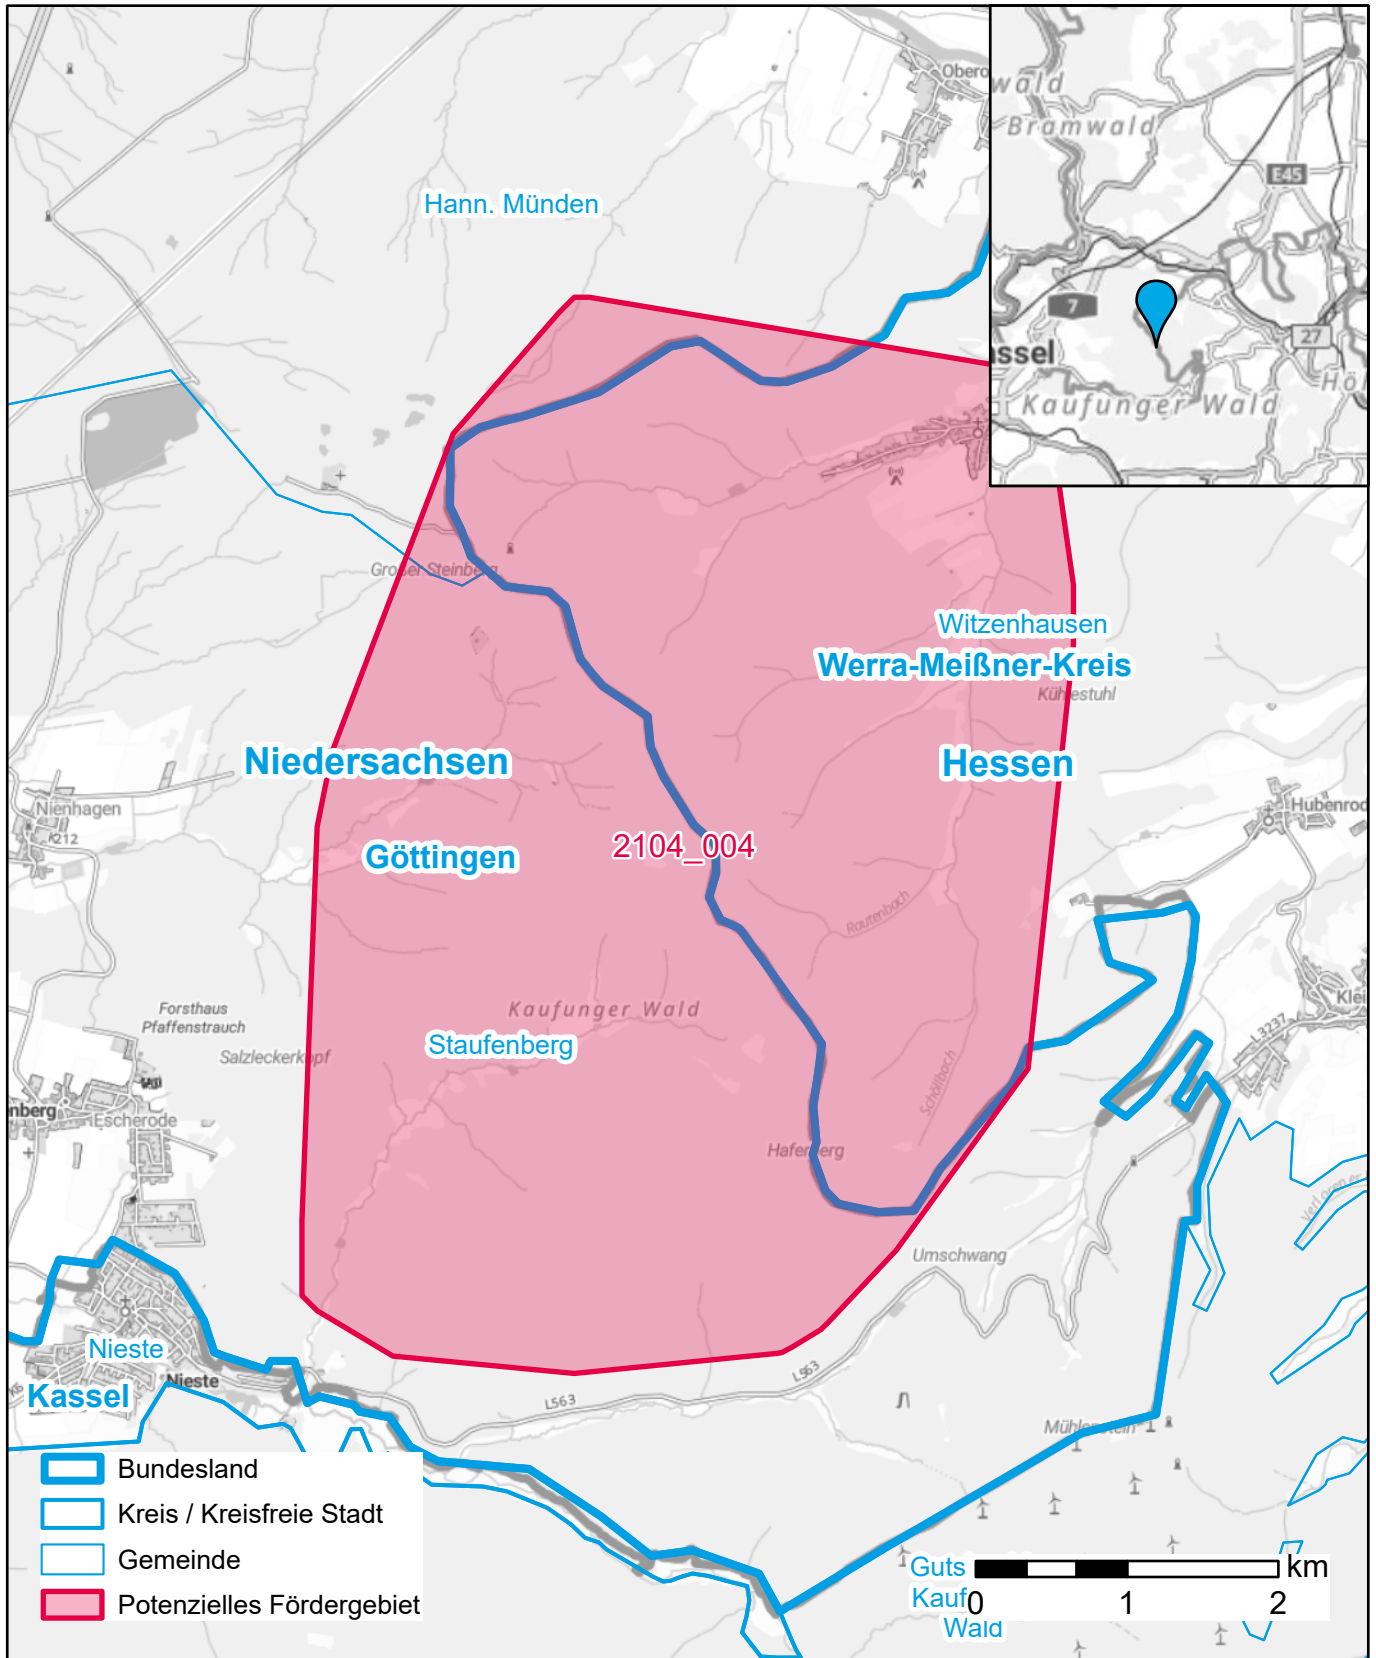

Markterkundungsverfahren zur Schließung weißer Flecken

Niedersachsen, Hessen, Landkreis Göttingen, Landkreis Werra-Meißner-Kreis
Gebiets-ID: 2104_004

Darstellung: Planstand Oktober 2023
Datenbasis: MIG Oktober 2023
Hintergrundkarte: © GeoBasis-DE / BKG (2022)