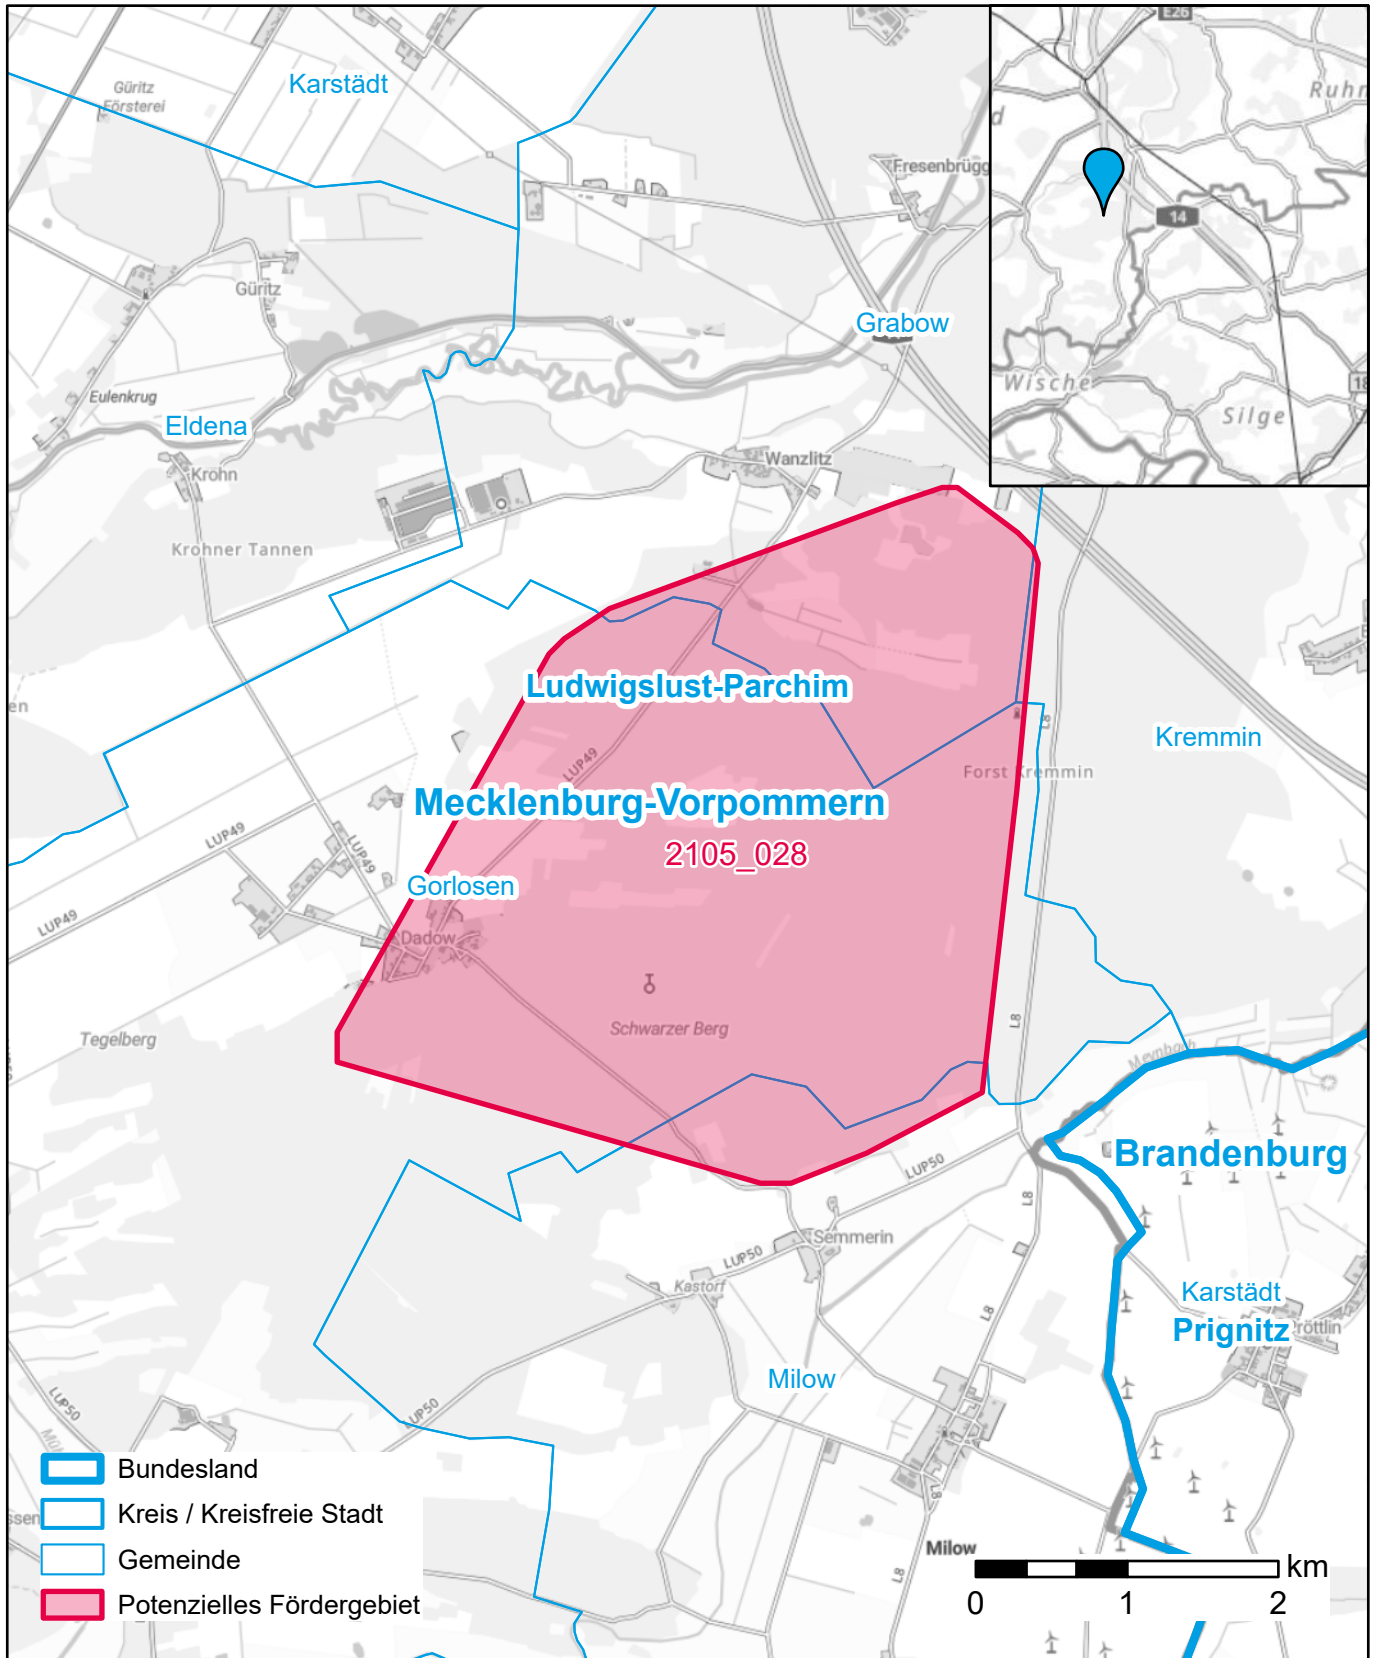

# Markterkundungsverfahren zur Schließung weißer Flecken

Mecklenburg-Vorpommern, Landkreis Ludwigslust-Parchim

Gebiets-ID: 2105\_028

Darstellung: Planstand Oktober 2023

Datenbasis: MIG Oktober 2023

Hintergrundkarte: © GeoBasis-DE / BKG (2022)