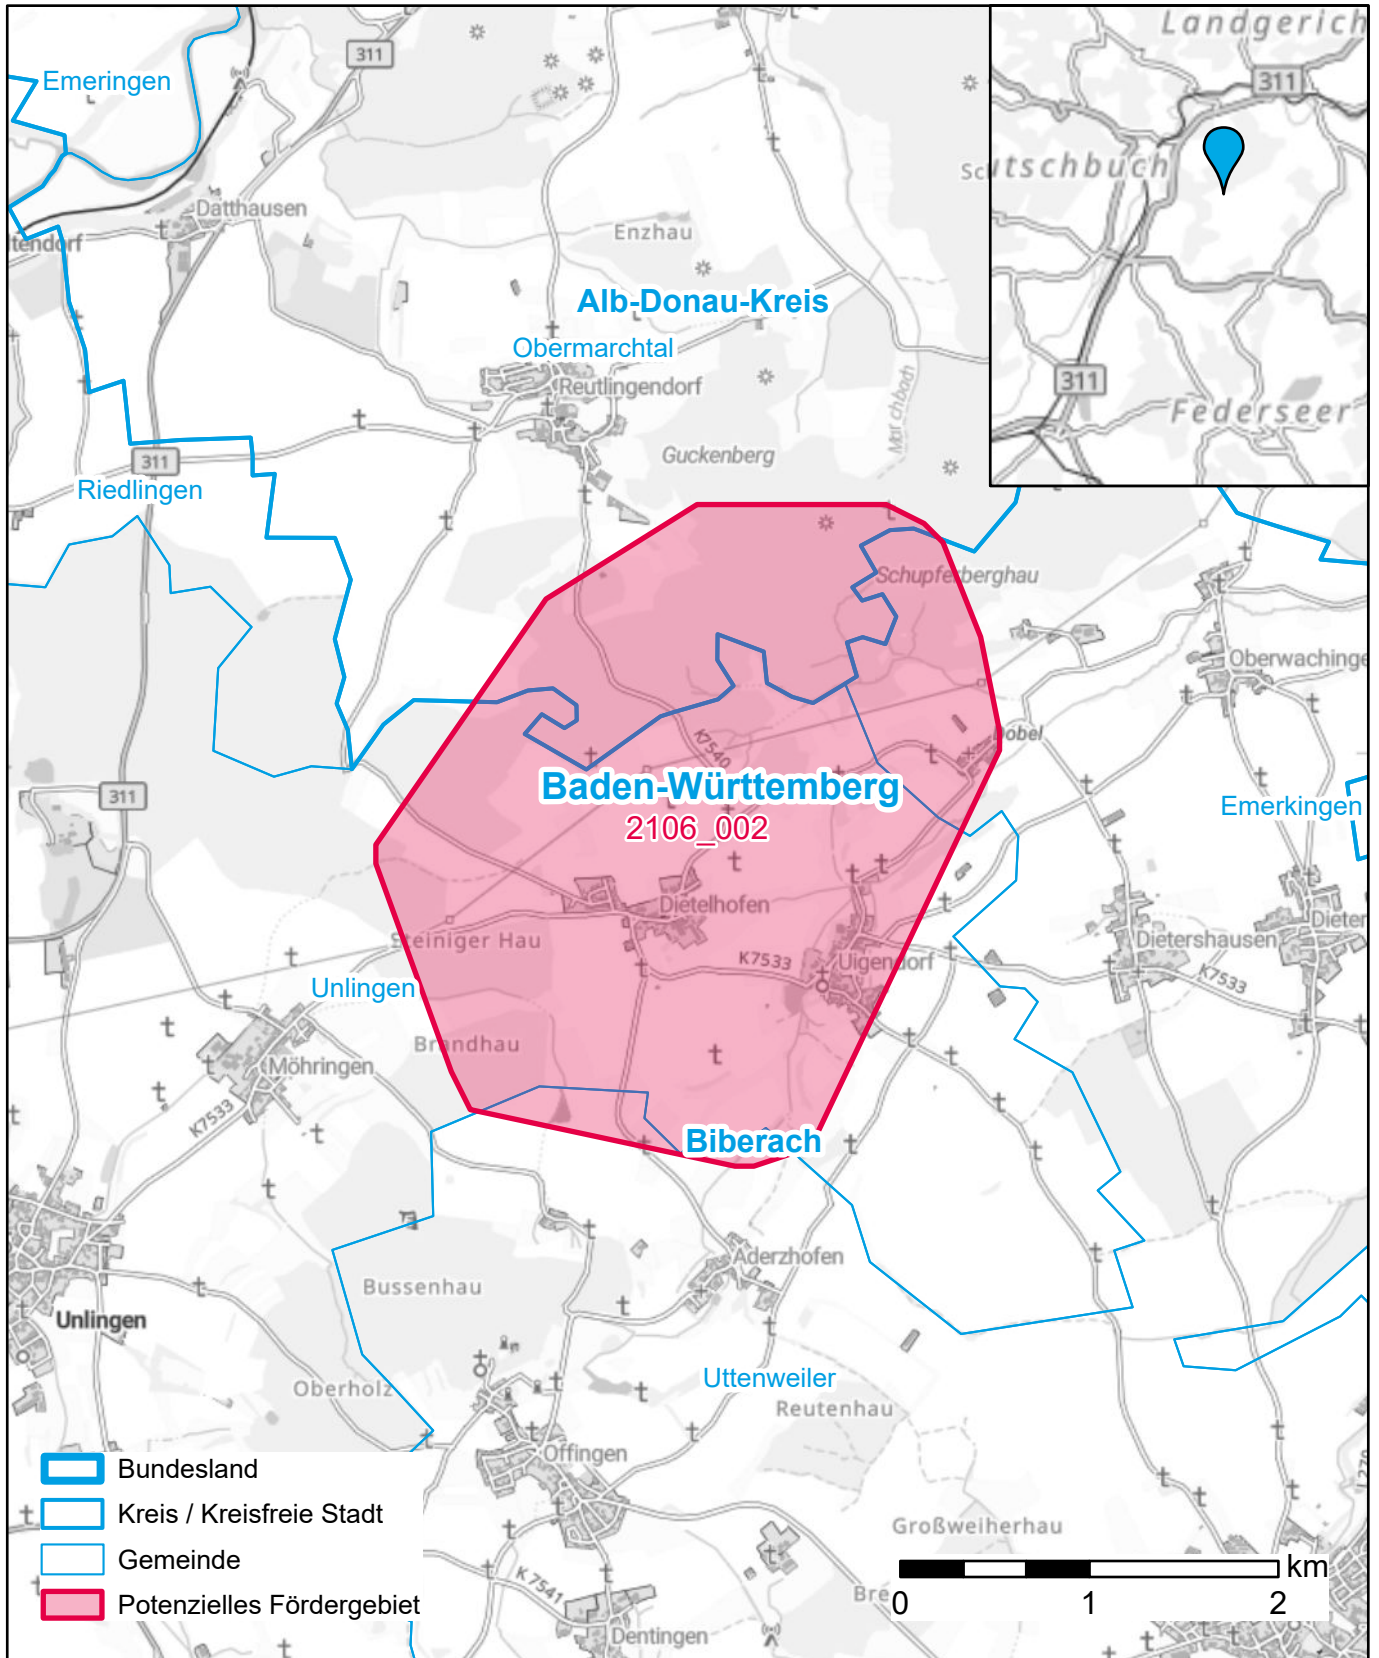

Markterkundungsverfahren zur Schließung weißer Flecken

Baden-Württemberg, Landkreis Alb-Donau-Kreis, Landkreis Biberach
Gebiets-ID: 2106_002

Darstellung: Planstand Oktober 2023
Datenbasis: MIG Oktober 2023
Hintergrundkarte: © GeoBasis-DE / BKG (2022)