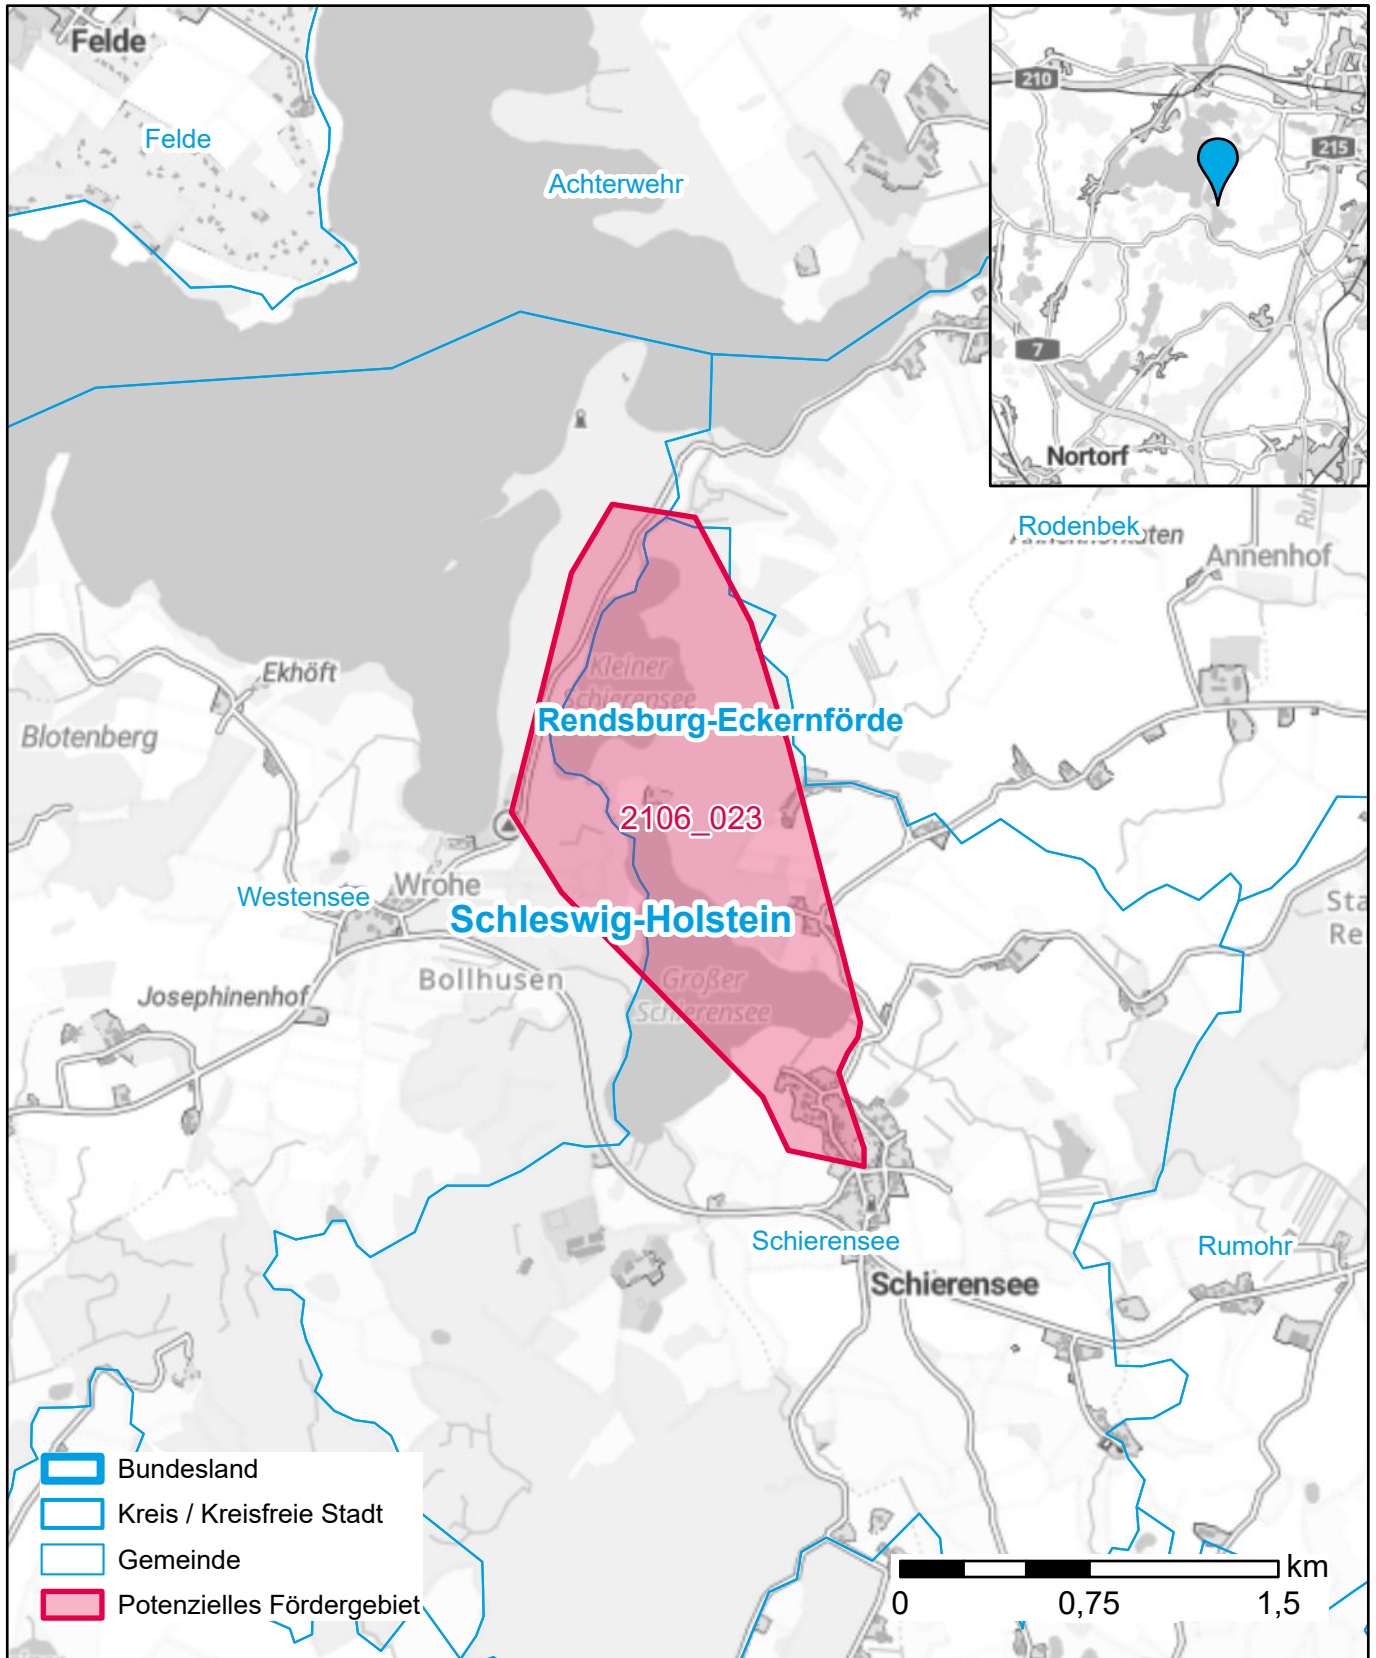

Markterkundungsverfahren zur Schließung weißer Flecken

Schleswig-Holstein, Kreis Rendsburg-Eckernförde
Gebiets-ID: 2106_023

Darstellung: Planstand Oktober 2023
Datenbasis: MIG Oktober 2023
Hintergrundkarte: © GeoBasis-DE / BKG (2022)