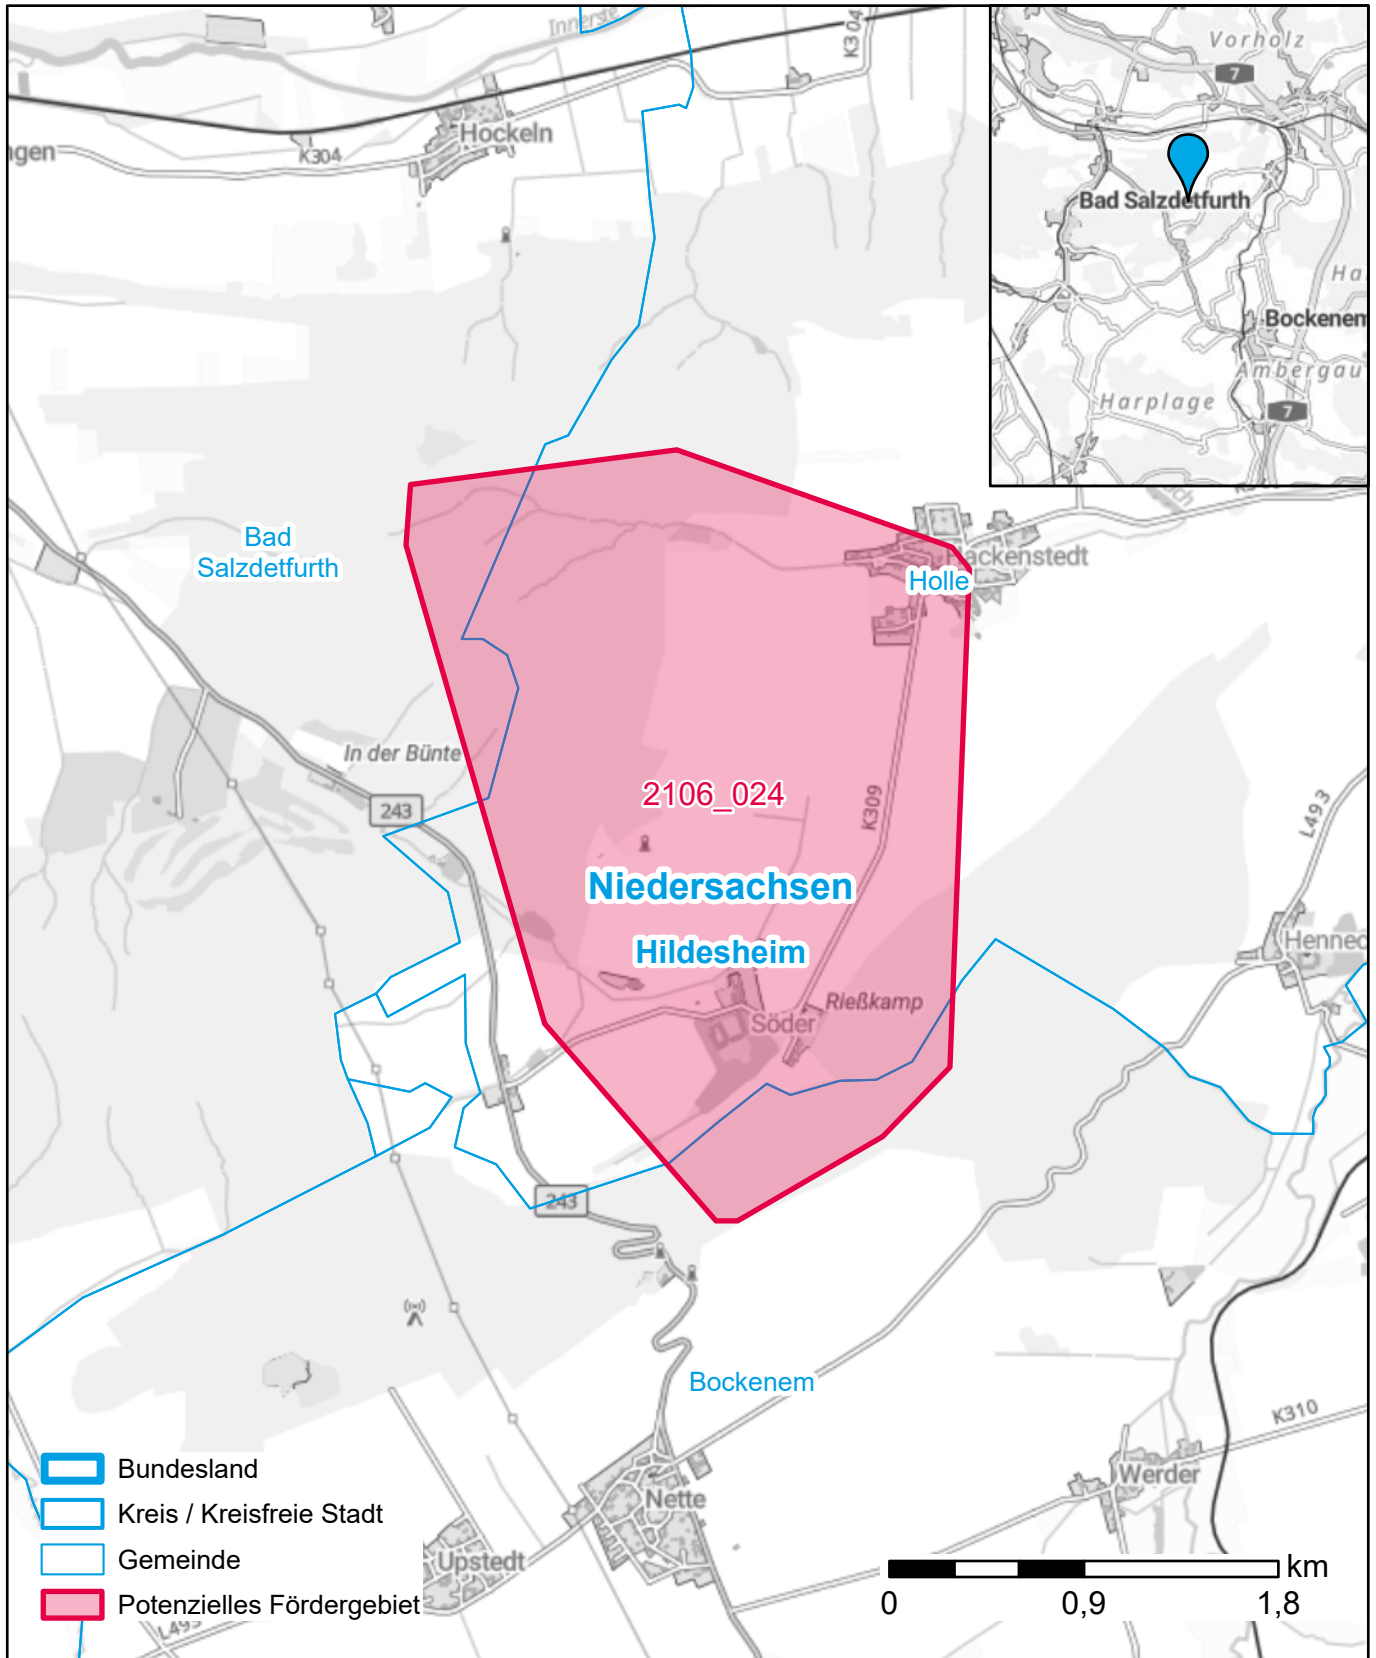

Markterkundungsverfahren zur Schließung weißer Flecken

Niedersachsen, Landkreis Hildesheim

Gebiets-ID: 2106_024

Darstellung: Planstand Oktober 2023

Datenbasis: MIG Oktober 2023

Hintergrundkarte: © GeoBasis-DE / BKG (2022)