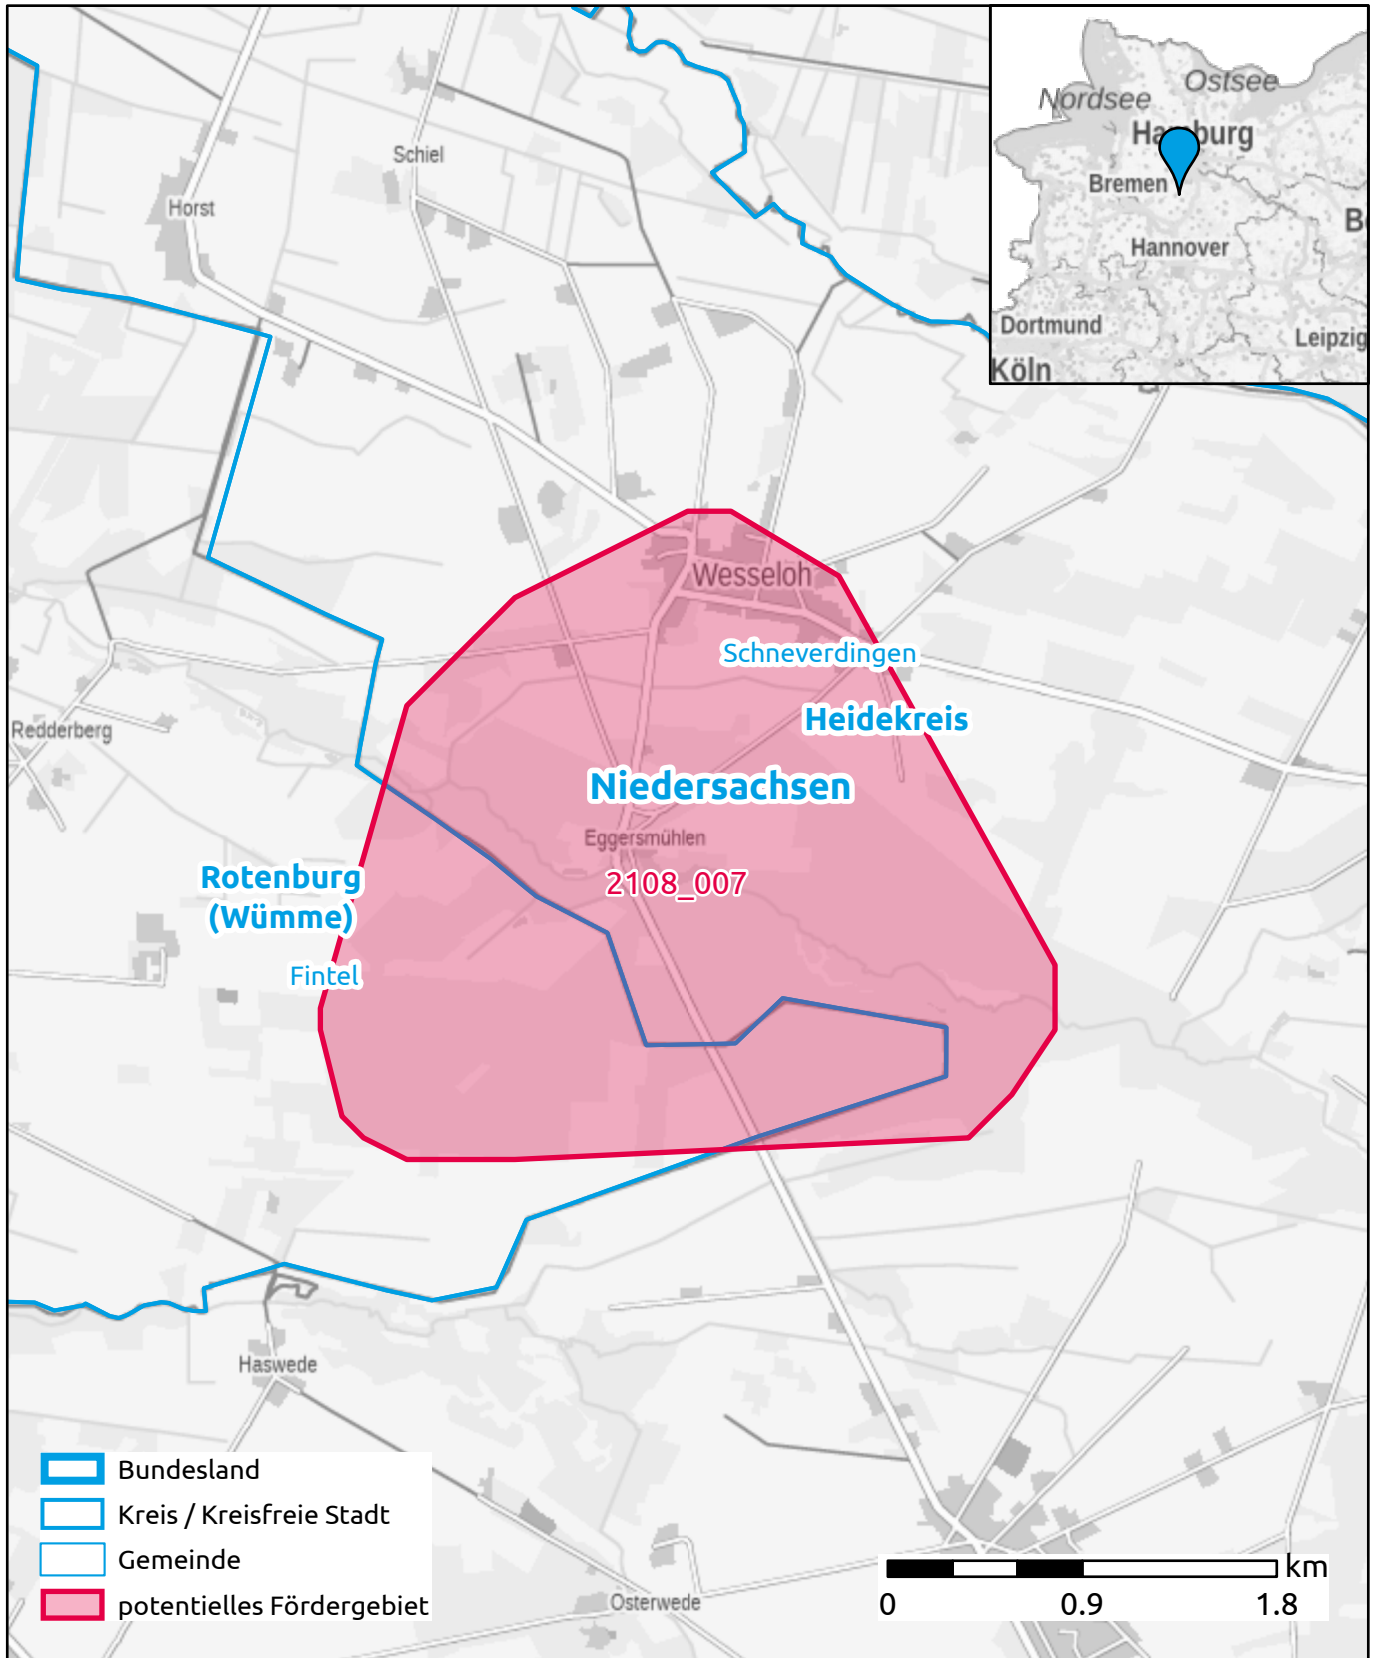

Markterkundungsverfahren zur Schließung weißer Flecken

Niedersachsen, Heidekreis, Rotenburg (Wümme)

Gebiets-ID: 2108_007

Darstellung: Planstand Ende 2021
Datenbasis: MIG Dezember 2021
Hintergrundkarte: © GeoBasis-DE / BKG (2021)