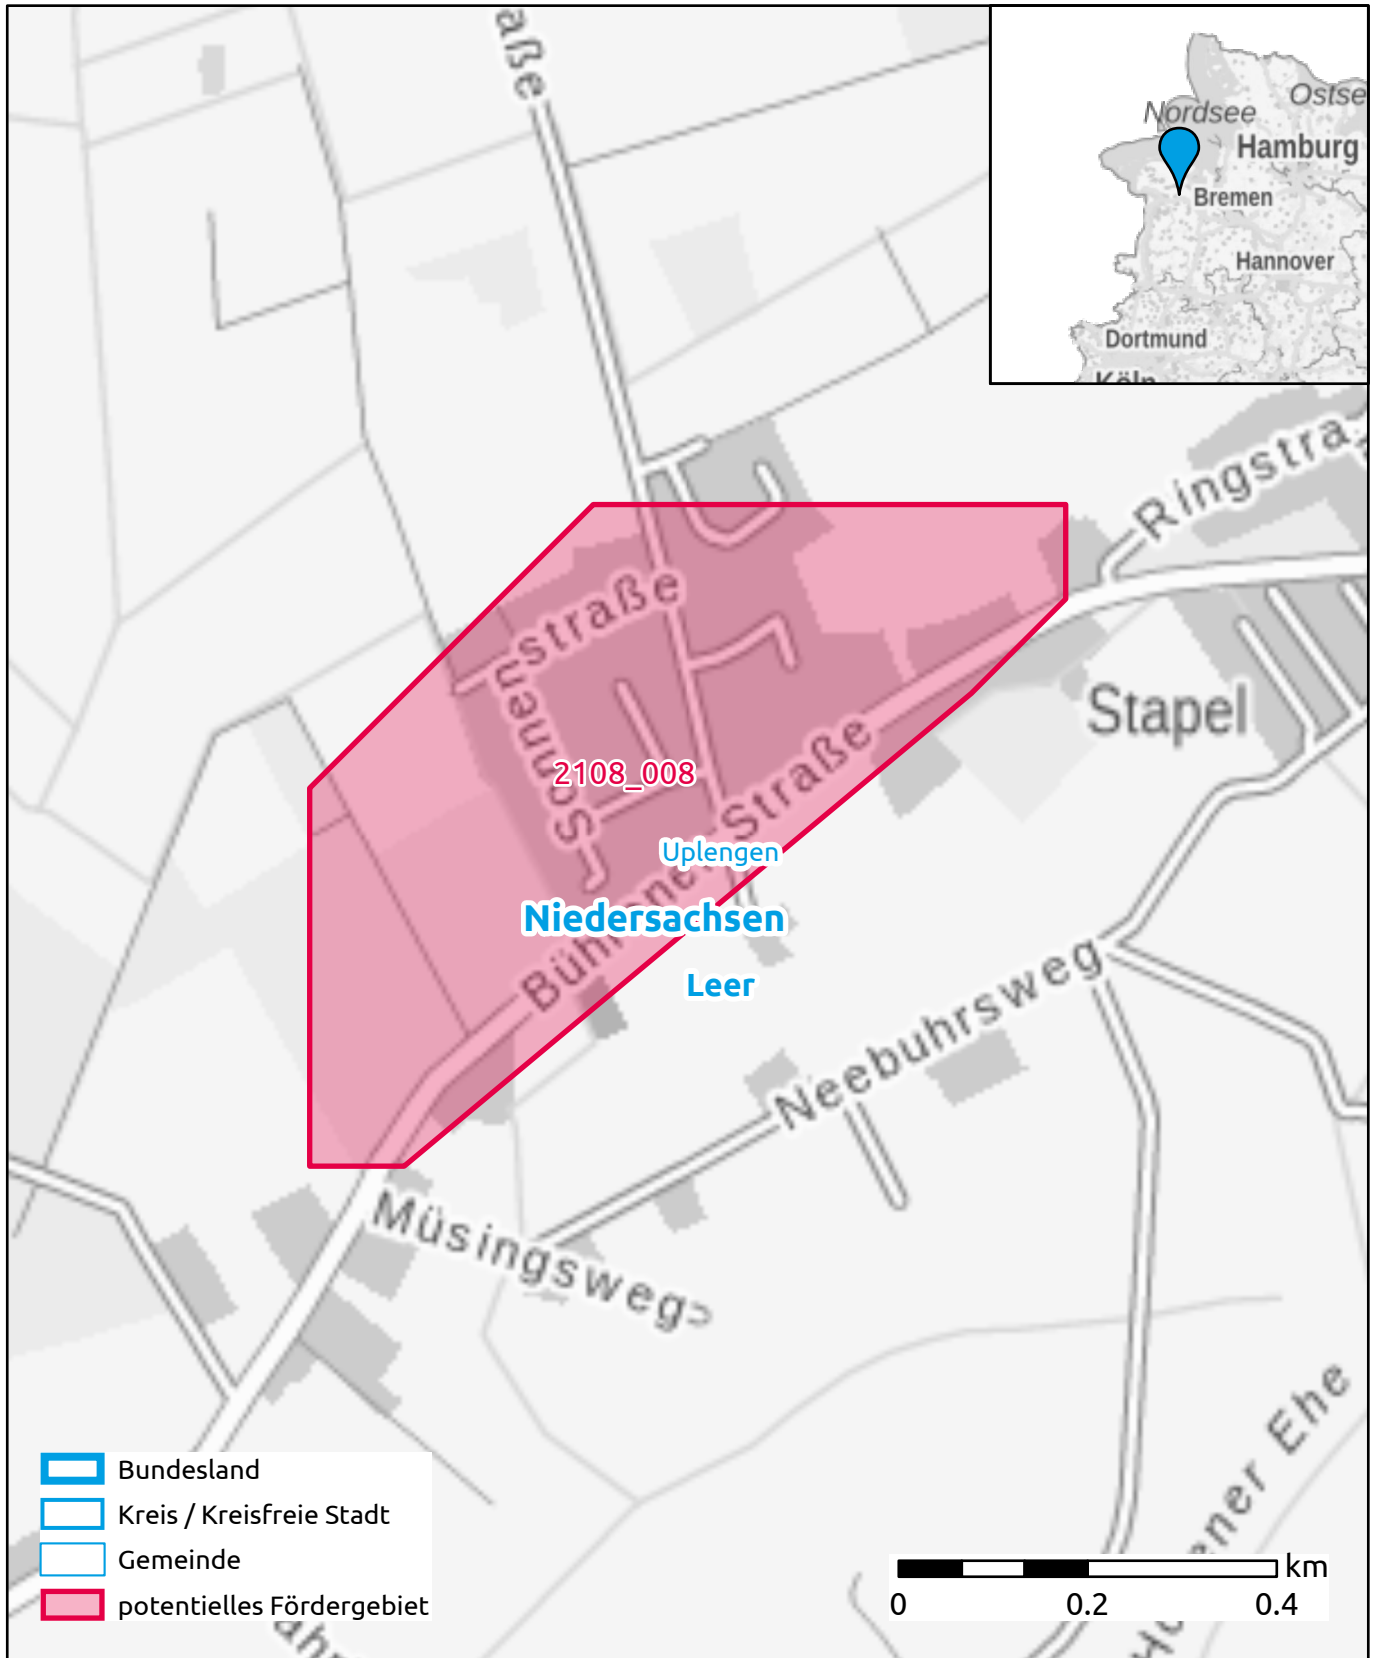

Markterkundungsverfahren zur Schließung weißer Flecken

Niedersachsen, Leer
Gebiets-ID: 2108_008

Darstellung: Planstand Ende 2021
Datenbasis: MIG Dezember 2021
Hintergrundkarte: © GeoBasis-DE / BKG (2021)