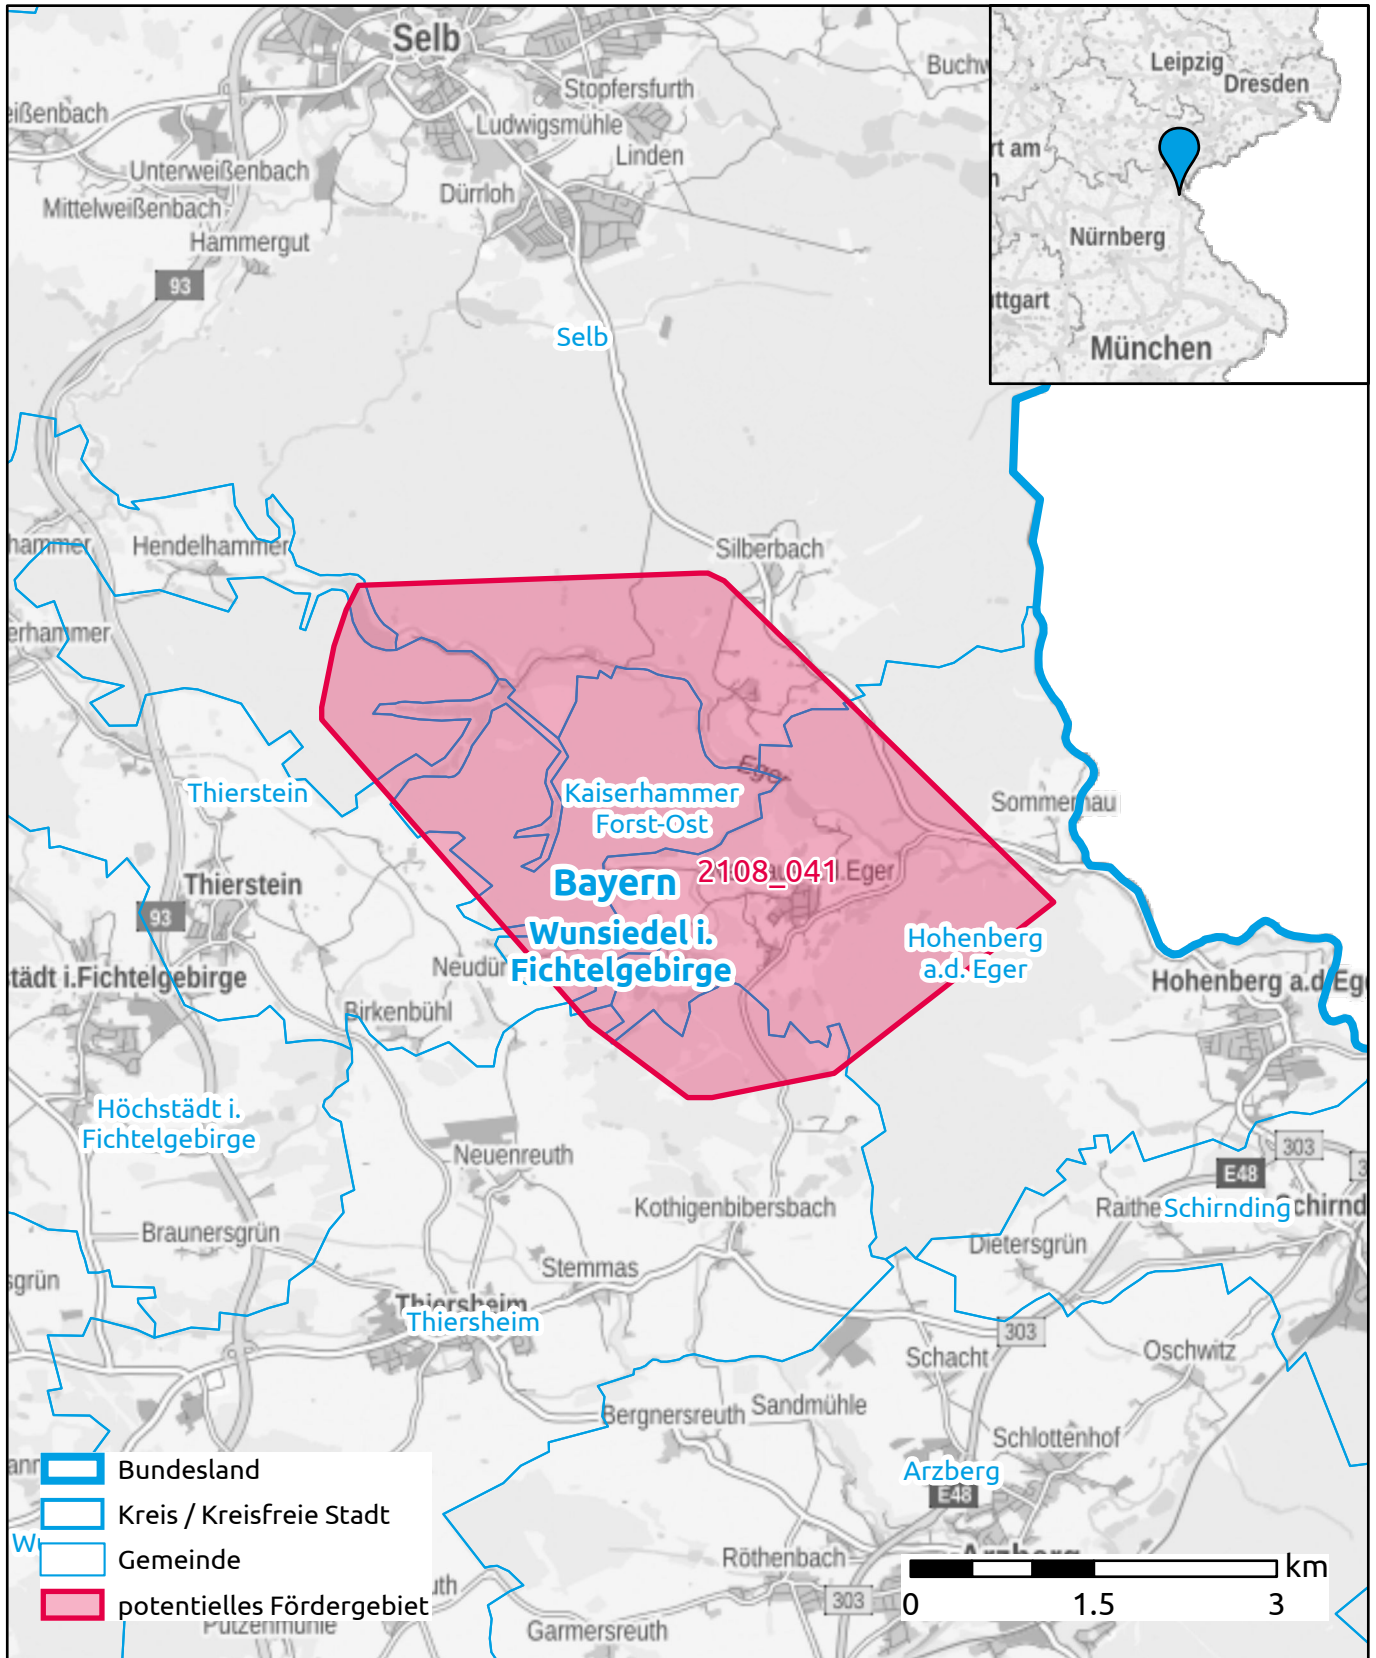

Markterkundungsverfahren zur Schließung weißer Flecken

Bayern, Wunsiedel i. Fichtelgebirge
Gebiets-ID: 2108_041

Darstellung: Planstand Ende 2021
Datenbasis: MIG Dezember 2021
Hintergrundkarte: © GeoBasis-DE / BKG (2021)