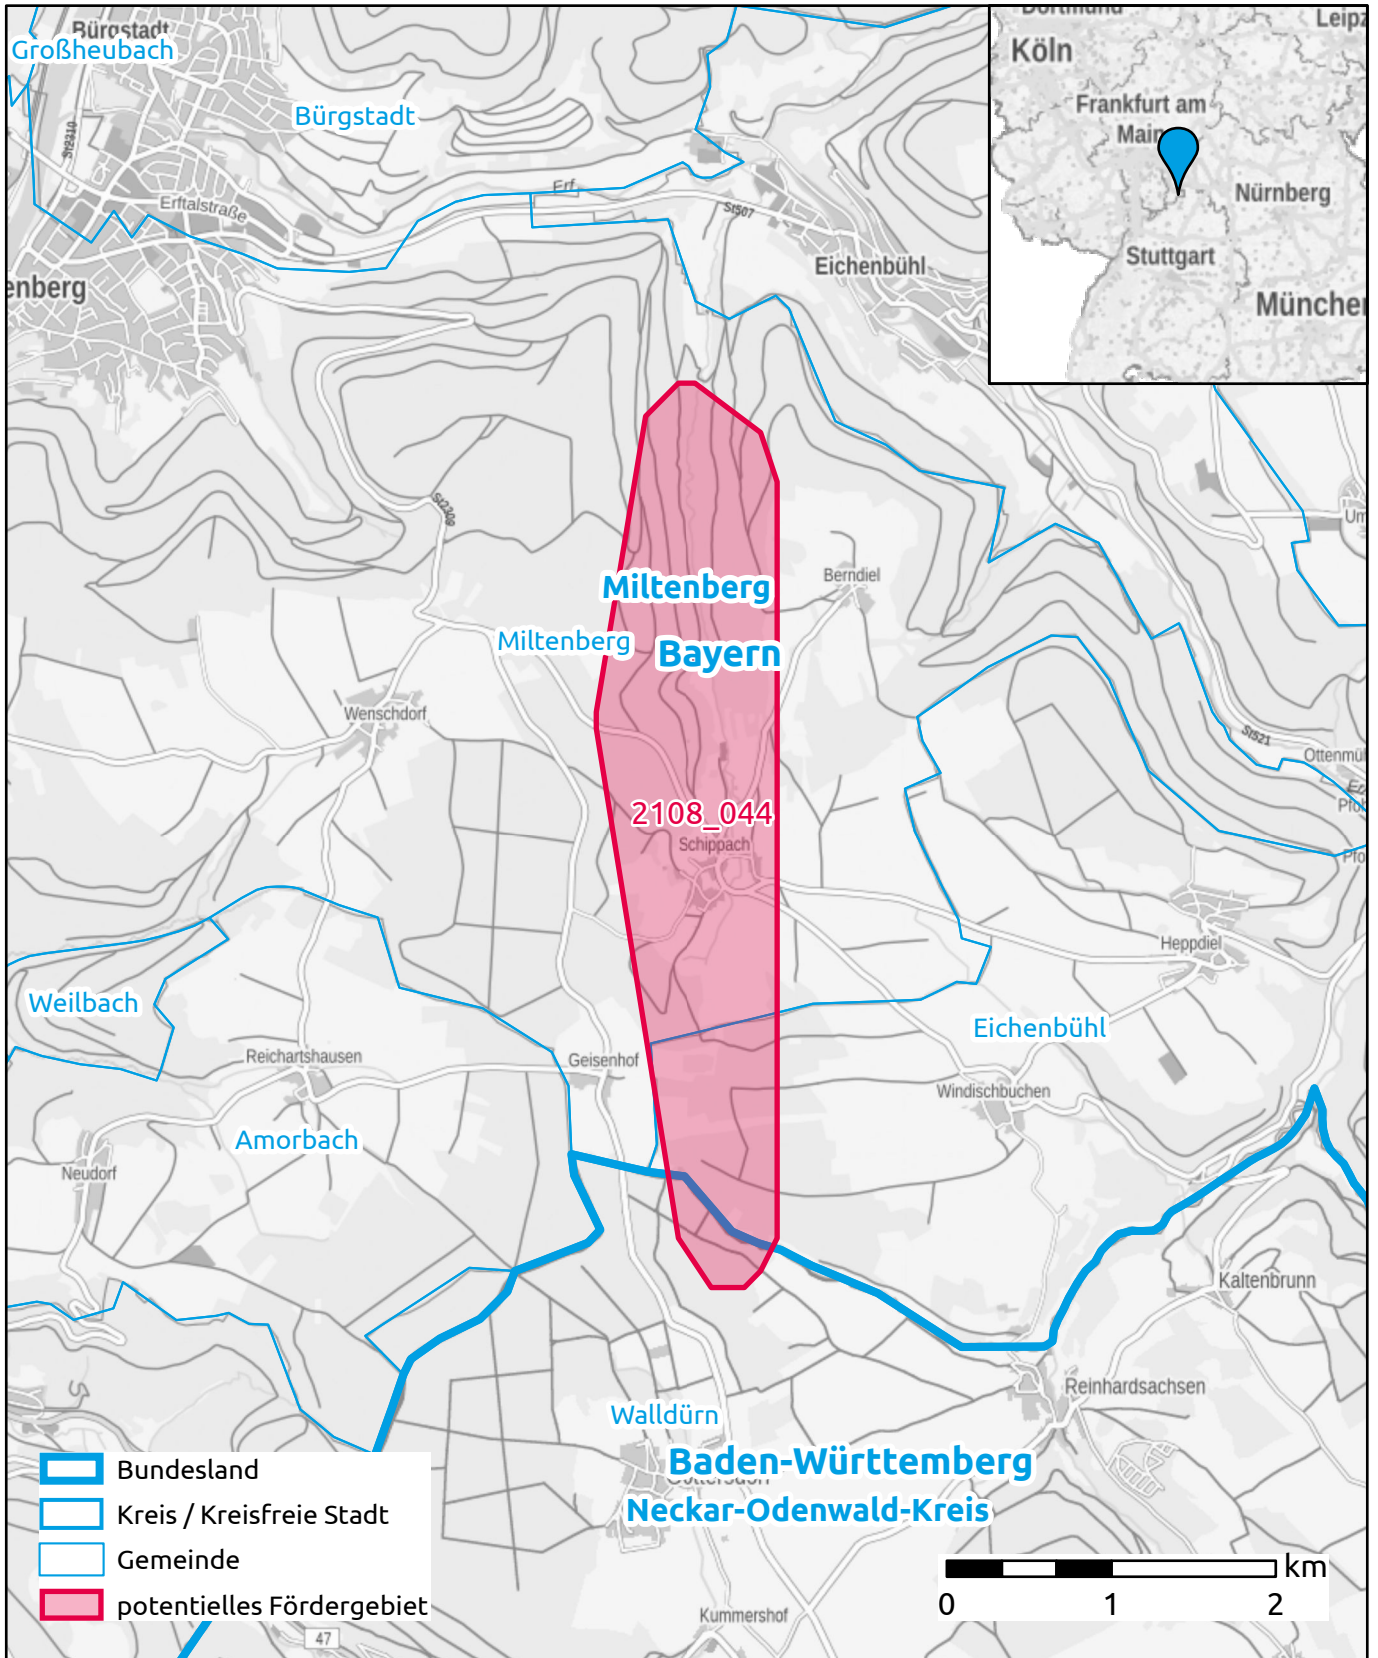

Markterkundungsverfahren zur Schließung weißer Flecken

Baden-Württemberg, Bayern, Miltenberg, Neckar-Odenwald-Kreis
Gebiets-ID: 2108_044

Darstellung: Planstand Ende 2021
Datenbasis: MIG Dezember 2021
Hintergrundkarte: © GeoBasis-DE / BKG (2021)