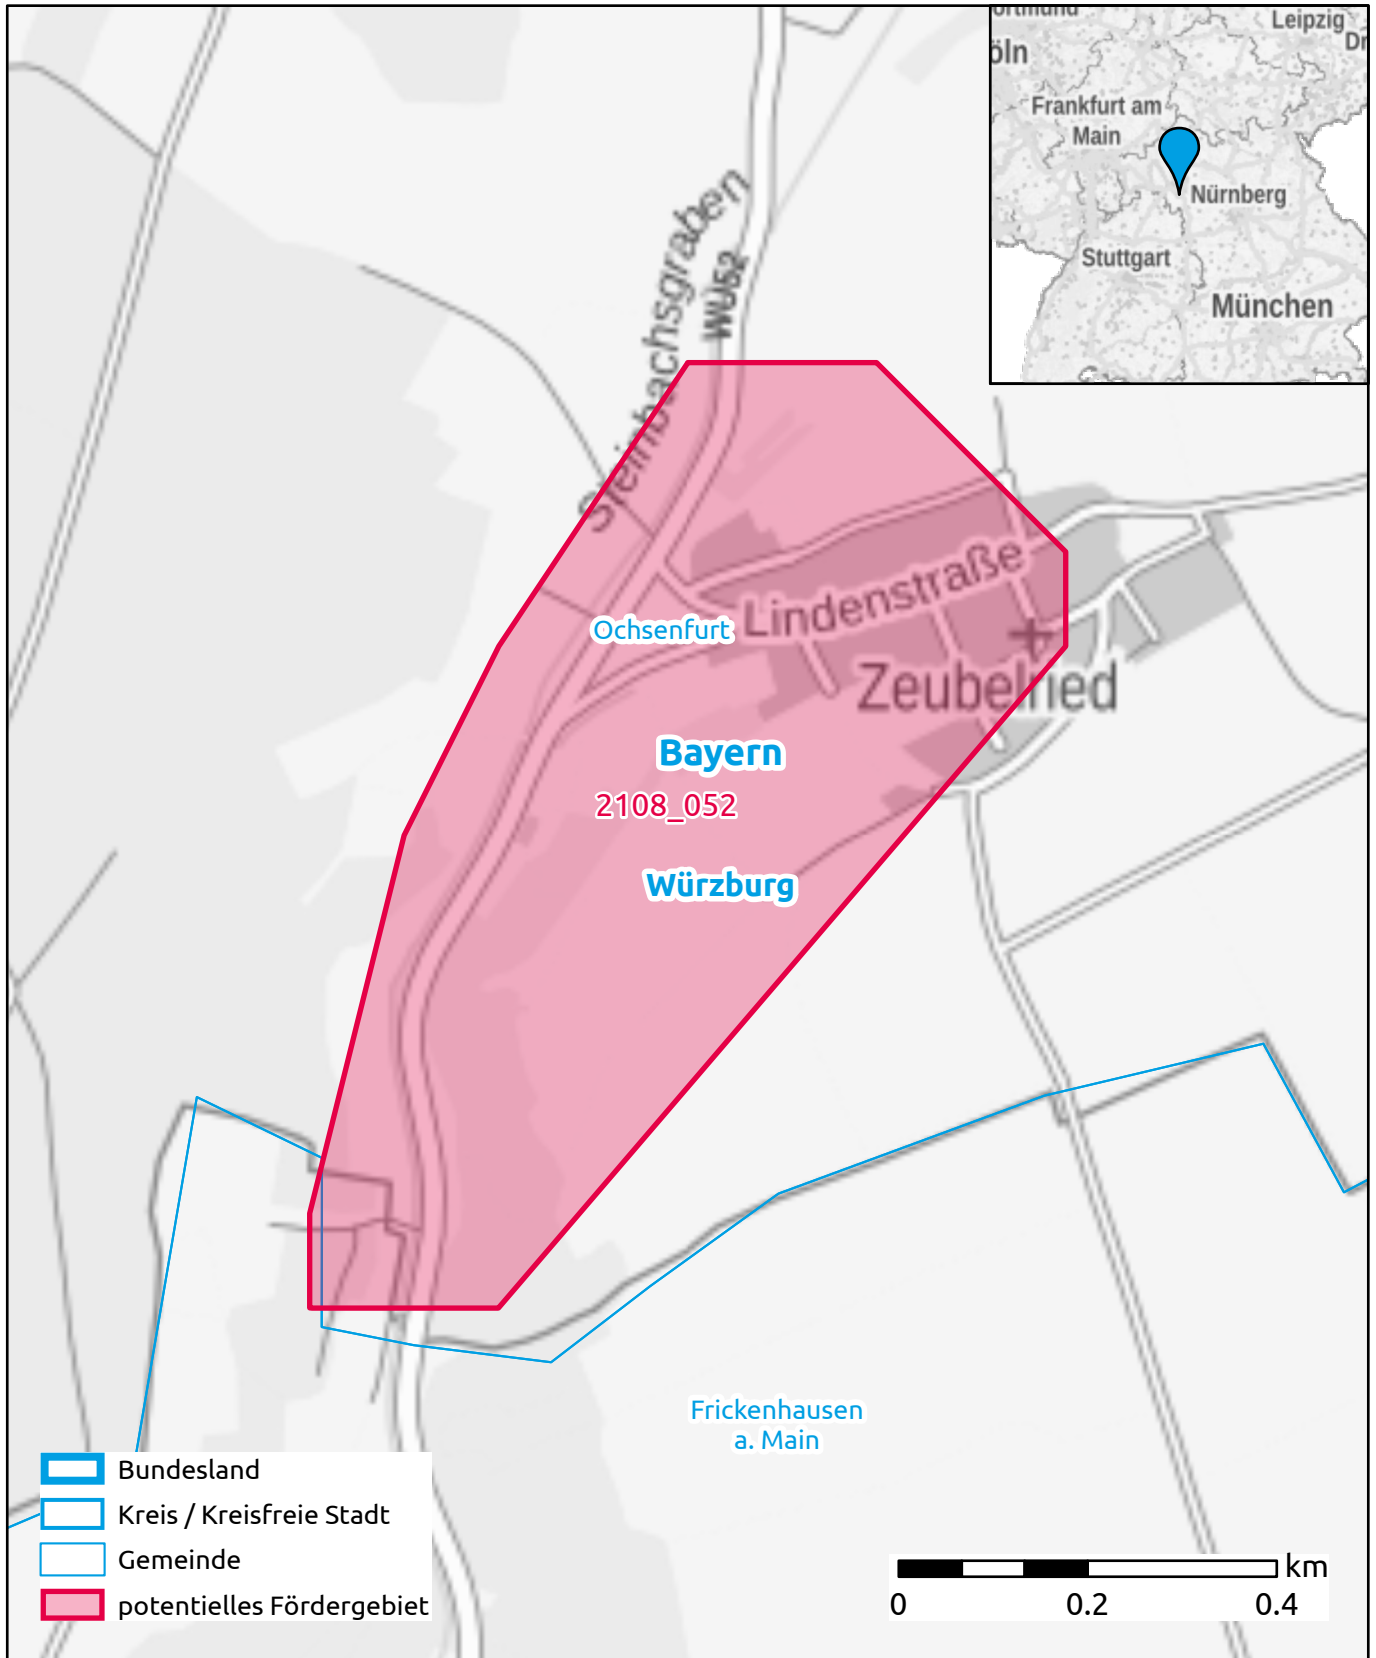

Markterkundungsverfahren zur Schließung weißer Flecken

Bayern, Würzburg
Gebiets-ID: 2108_052

Darstellung: Planstand Ende 2021
Datenbasis: MIG Dezember 2021
Hintergrundkarte: © GeoBasis-DE / BKG (2021)