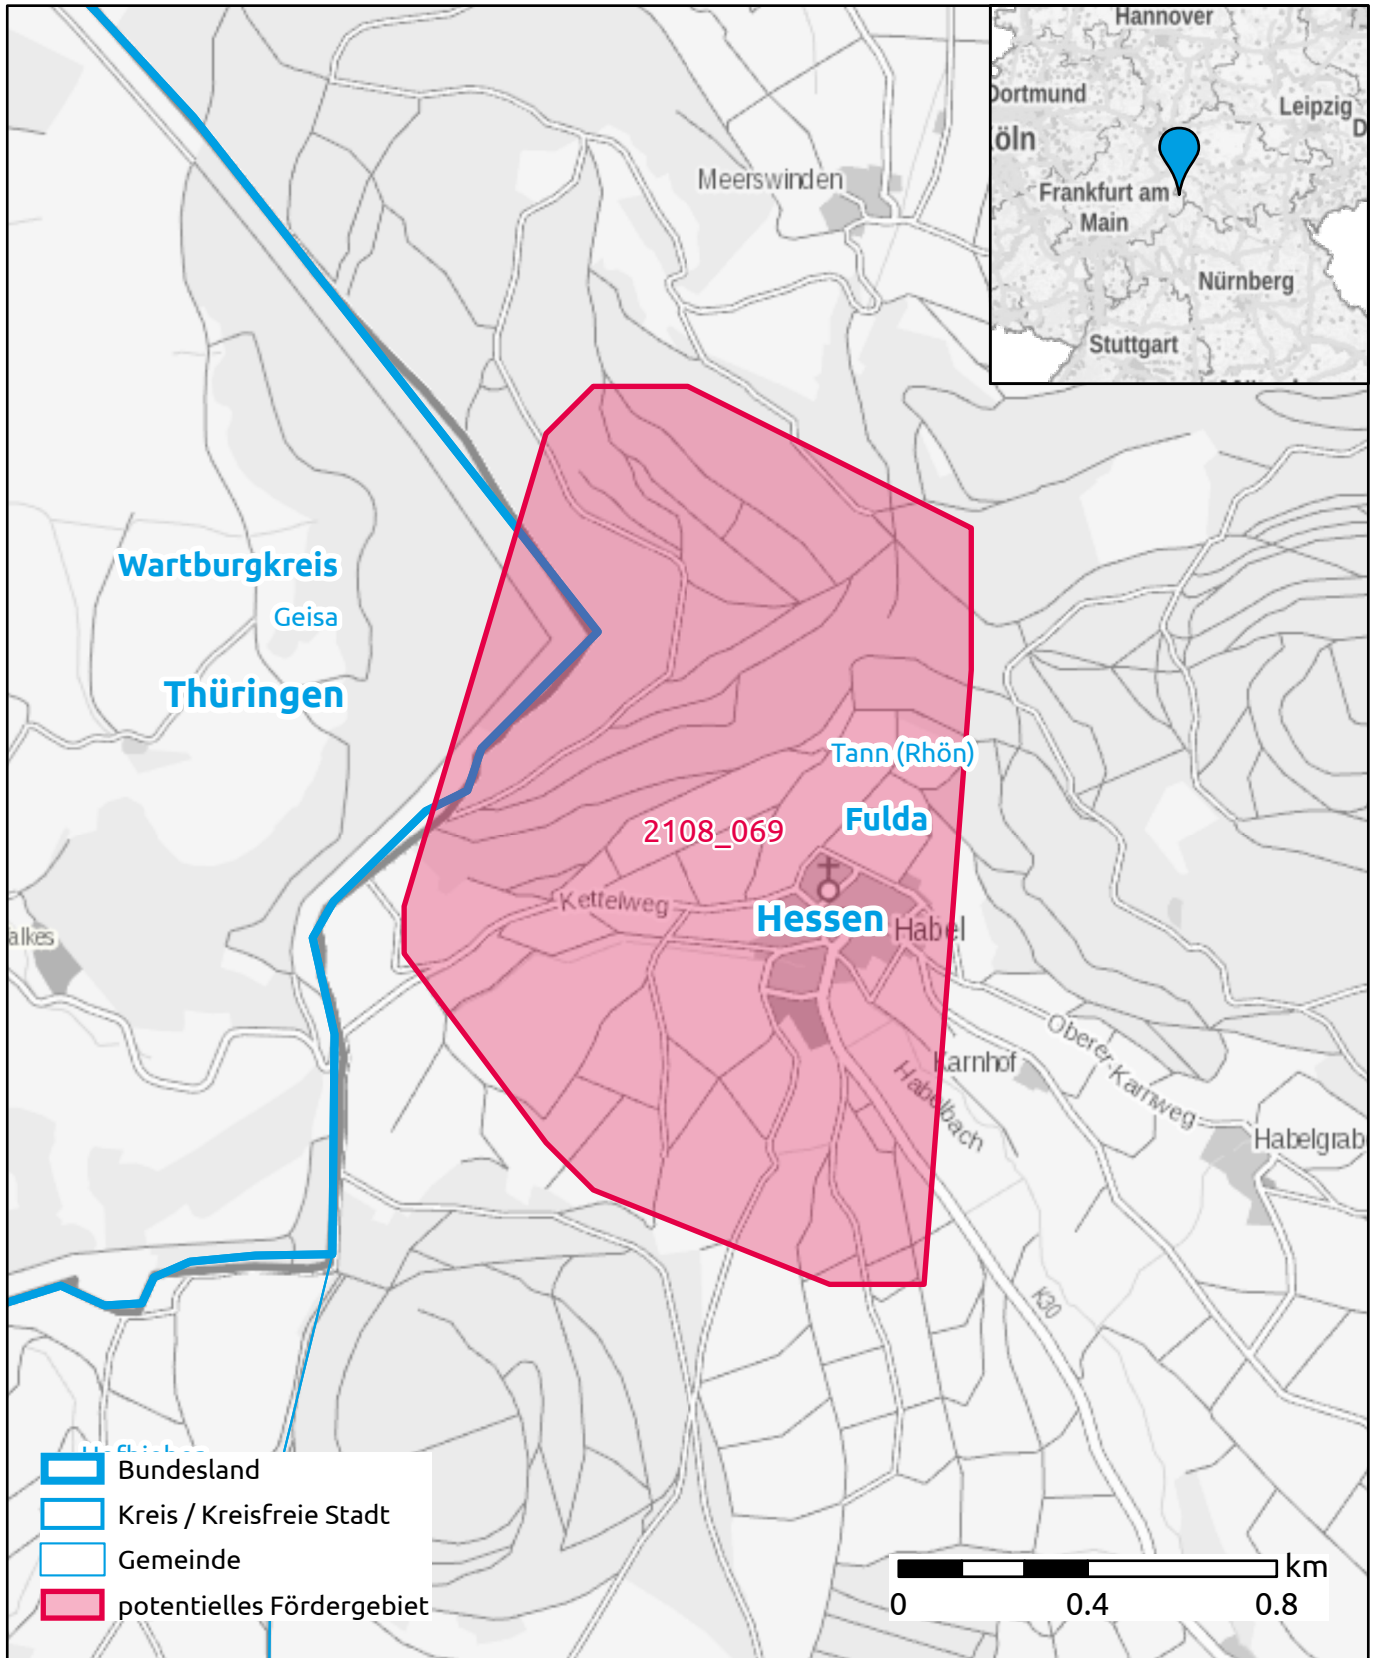

Markterkundungsverfahren zur Schließung weißer Flecken

Hessen, Thüringen, Fulda, Wartburgkreis
Gebiets-ID: 2108_069

Darstellung: Planstand Ende 2021
Datenbasis: MIG Dezember 2021
Hintergrundkarte: © GeoBasis-DE / BKG (2021)