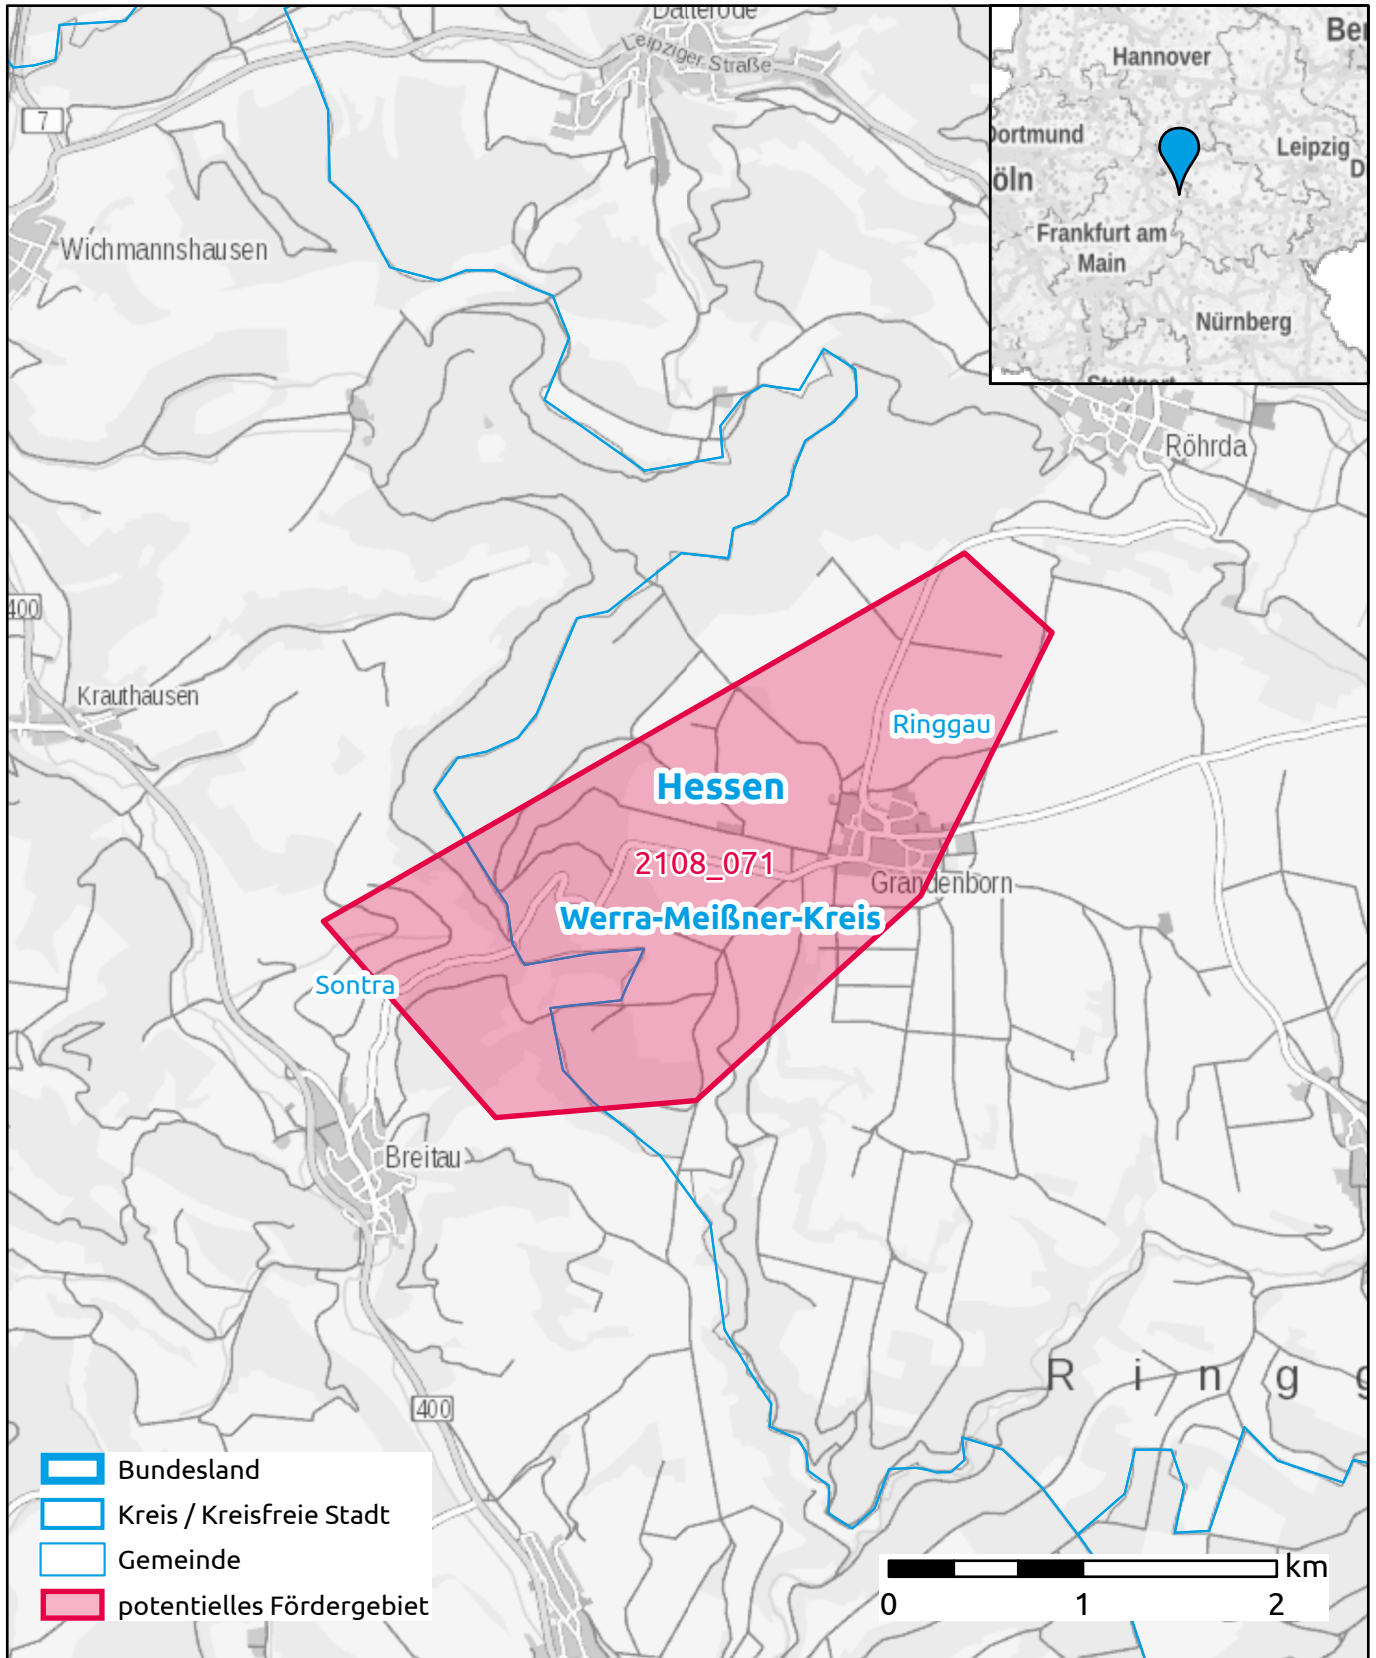

Markterkundungsverfahren zur Schließung weißer Flecken

Hessen, Werra-Meißner-Kreis

Gebiets-ID: 2108_071

Darstellung: Planstand Ende 2021

Datenbasis: MIG Dezember 2021

Hintergrundkarte: © GeoBasis-DE / BKG (2021)