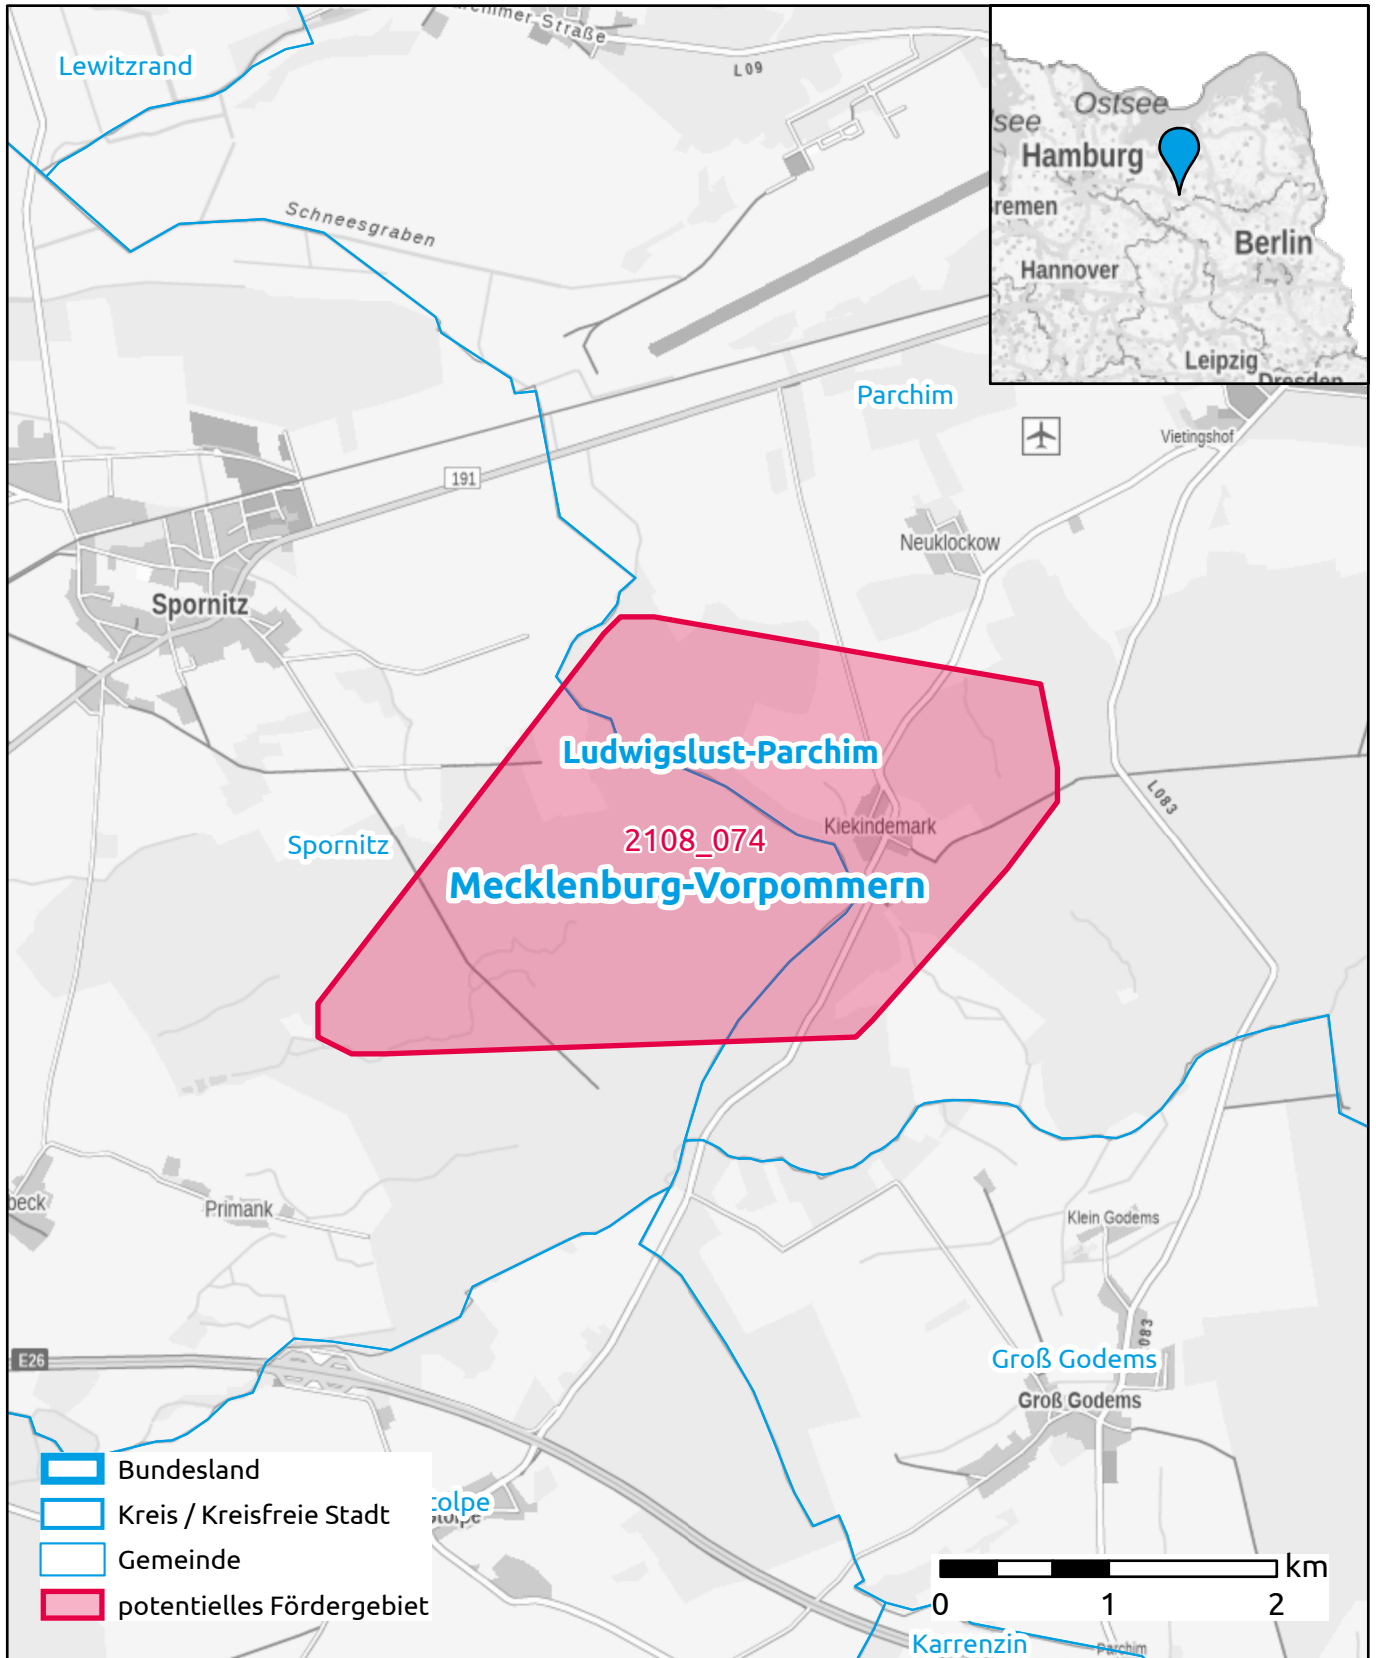

# Markterkundungsverfahren zur Schließung weißer Flecken

Mecklenburg-Vorpommern, Ludwigslust-Parchim

Gebiets-ID: 2108\_074

Darstellung: Planstand Ende 2021  
Datenbasis: MIG Dezember 2021  
Hintergrundkarte: © GeoBasis-DE / BKG (2021)