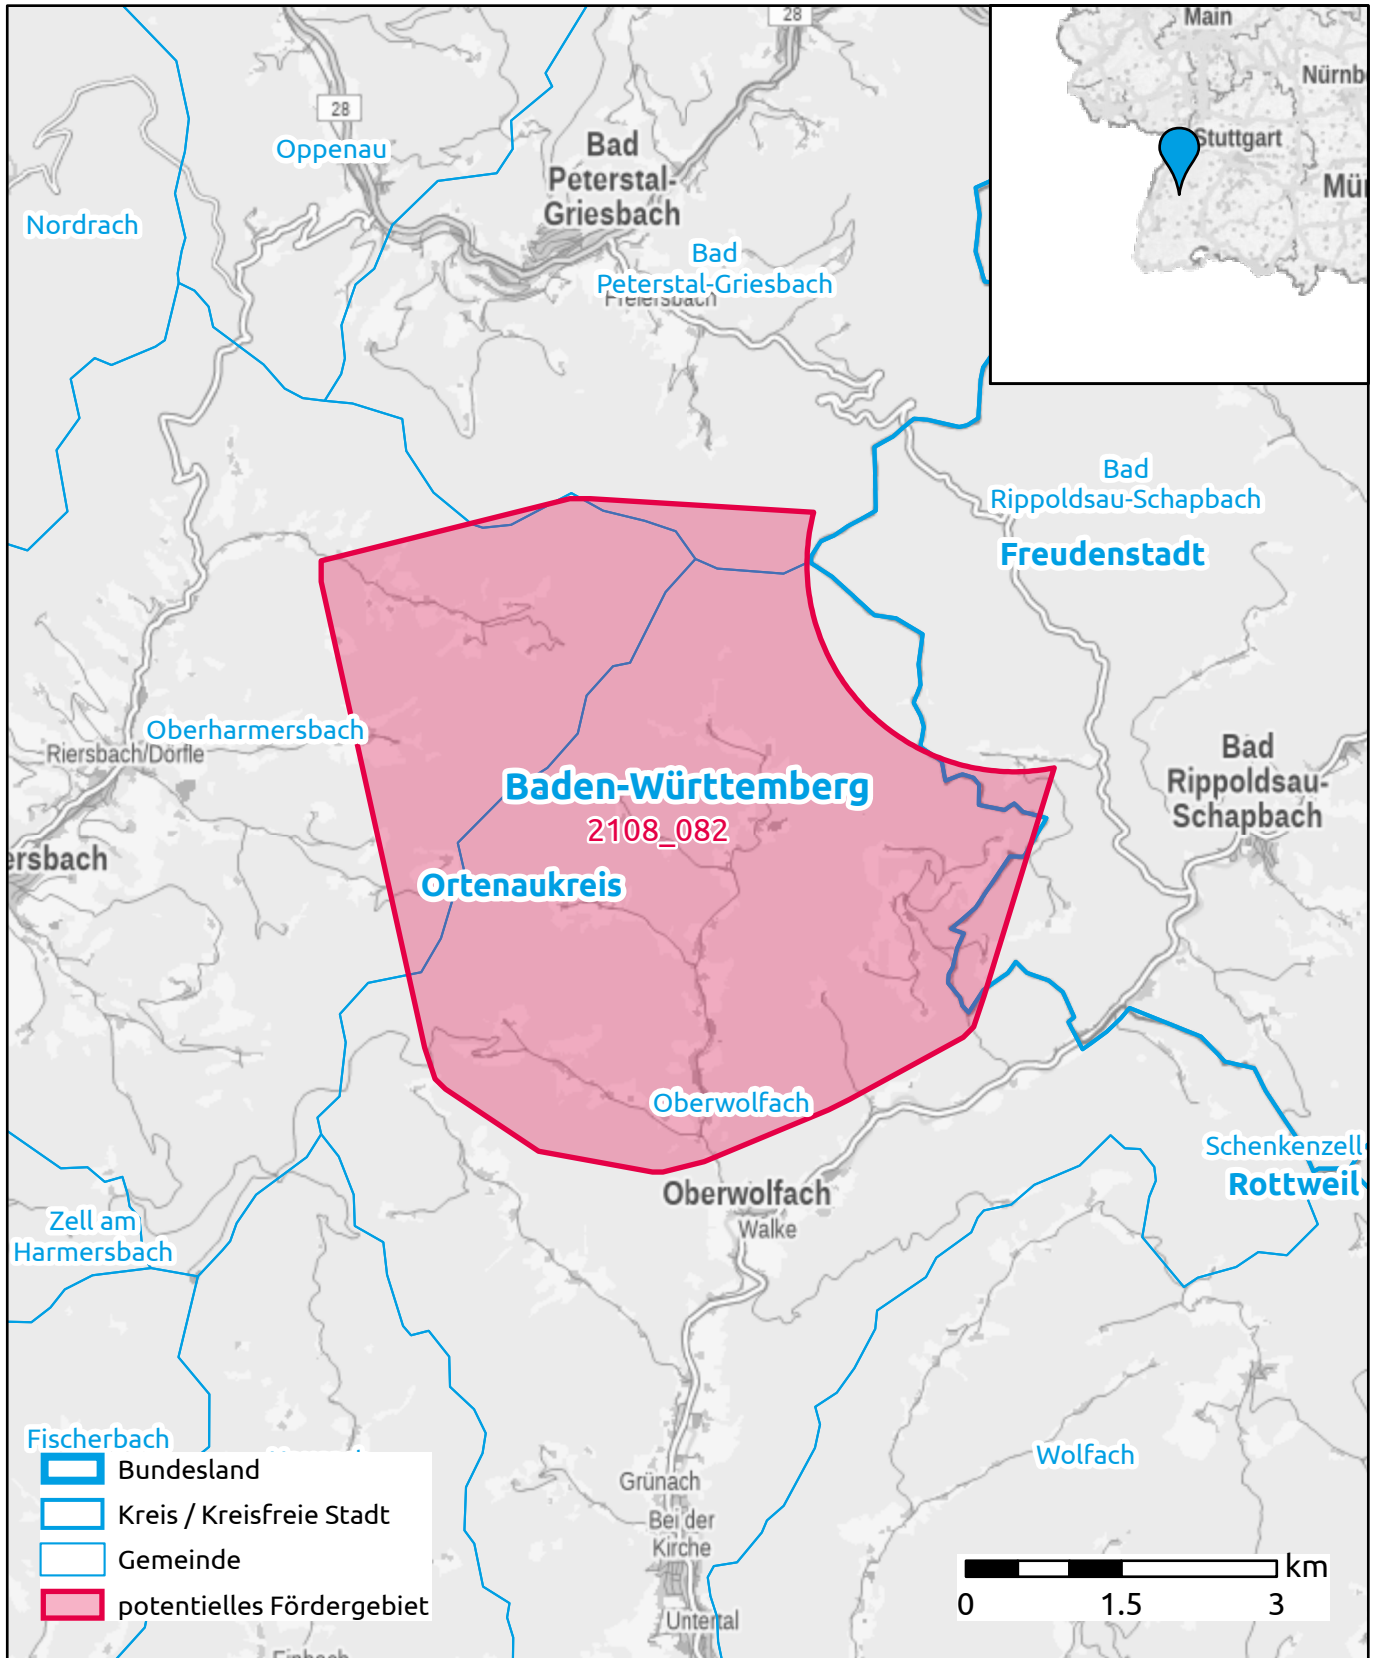

# Markterkundungsverfahren zur Schließung weißer Flecken

Baden-Württemberg, Freudenstadt, Ortenaukreis  
Gebiets-ID: 2108\_082

Darstellung: Planstand Ende 2021  
Datenbasis: MIG Dezember 2021  
Hintergrundkarte: © GeoBasis-DE / BKG (2021)