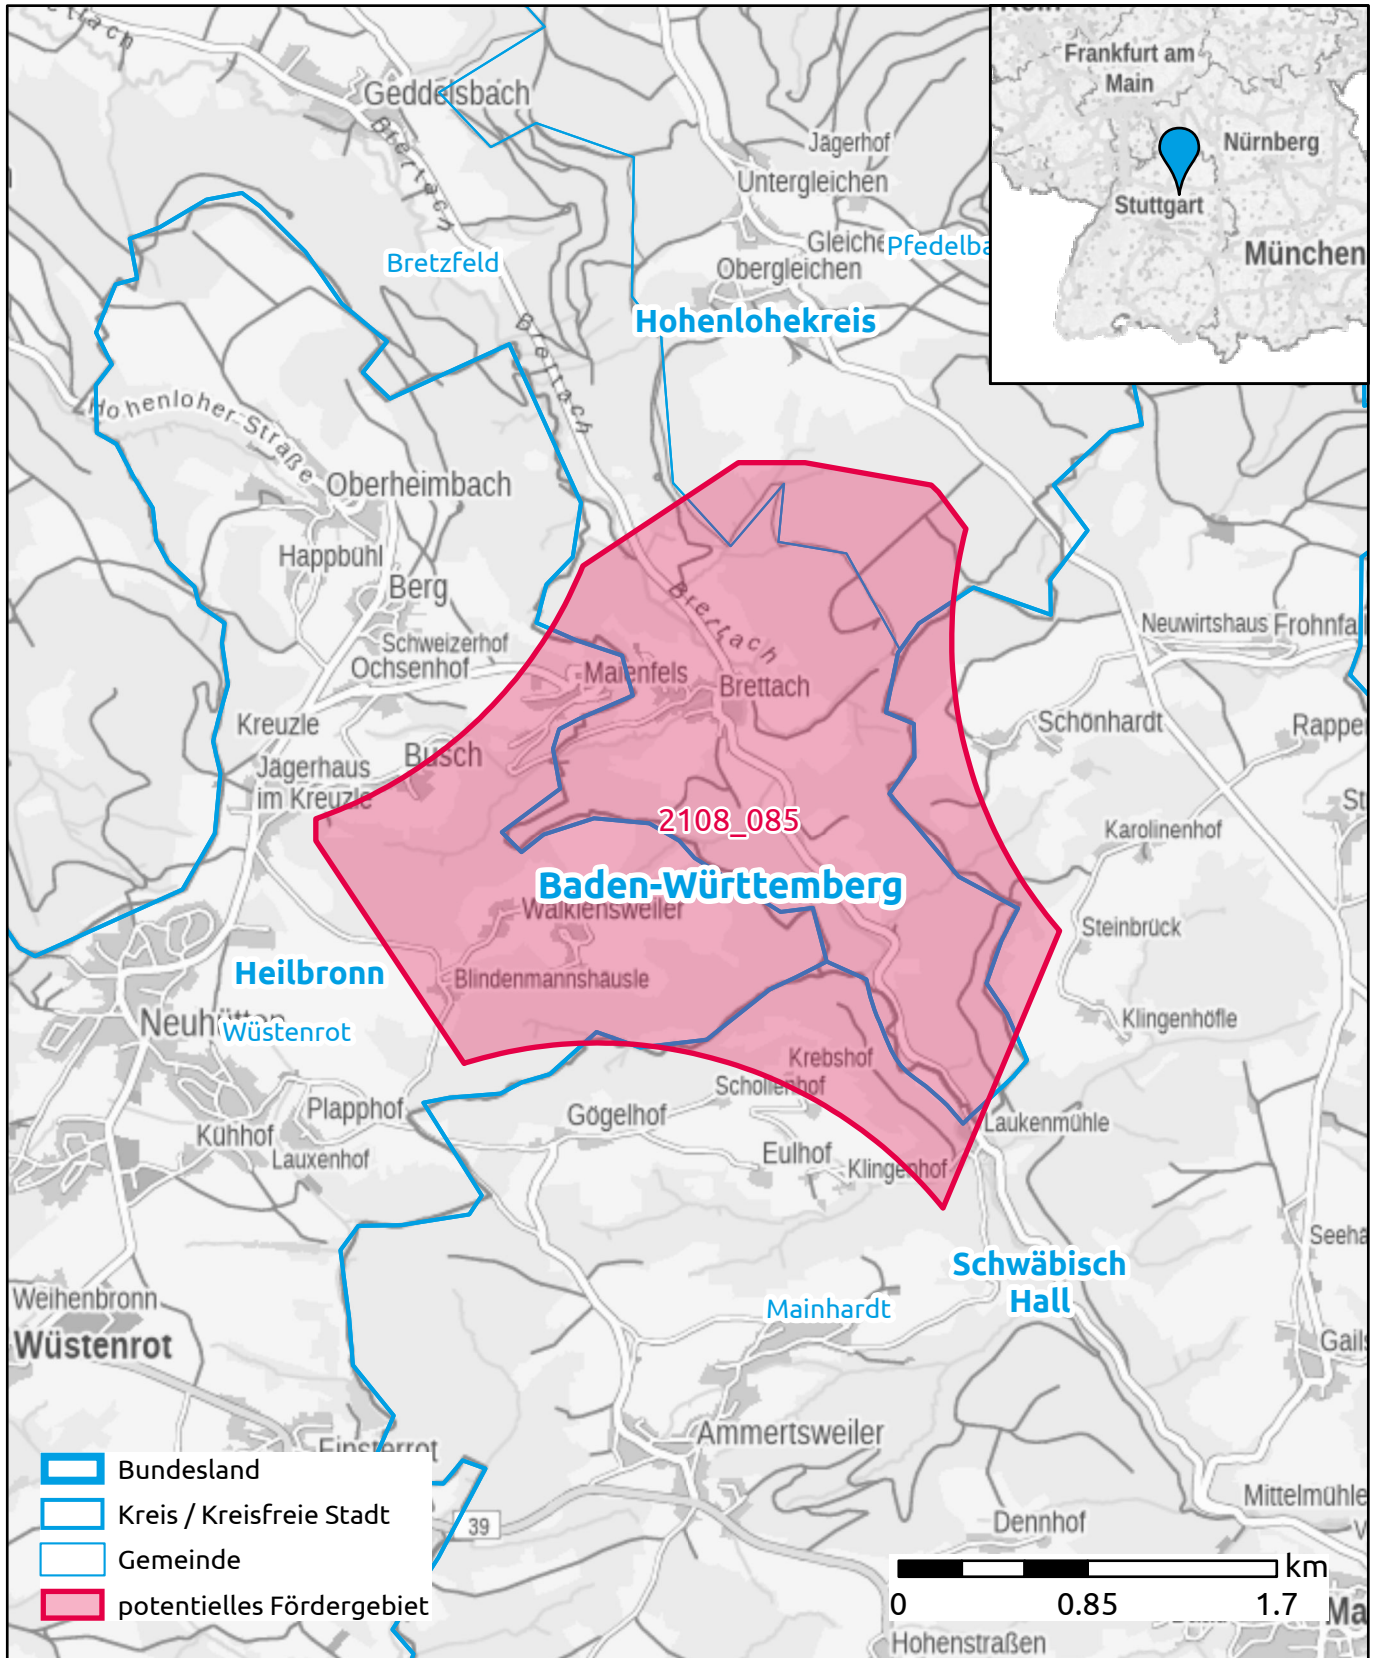

Markterkundungsverfahren zur Schließung weißer Flecken

Baden-Württemberg, Heilbronn, Hohenlohekreis, Schwäbisch Hall
Gebiets-ID: 2108_085

Darstellung: Planstand Ende 2021
Datenbasis: MIG Dezember 2021
Hintergrundkarte: © GeoBasis-DE / BKG (2021)