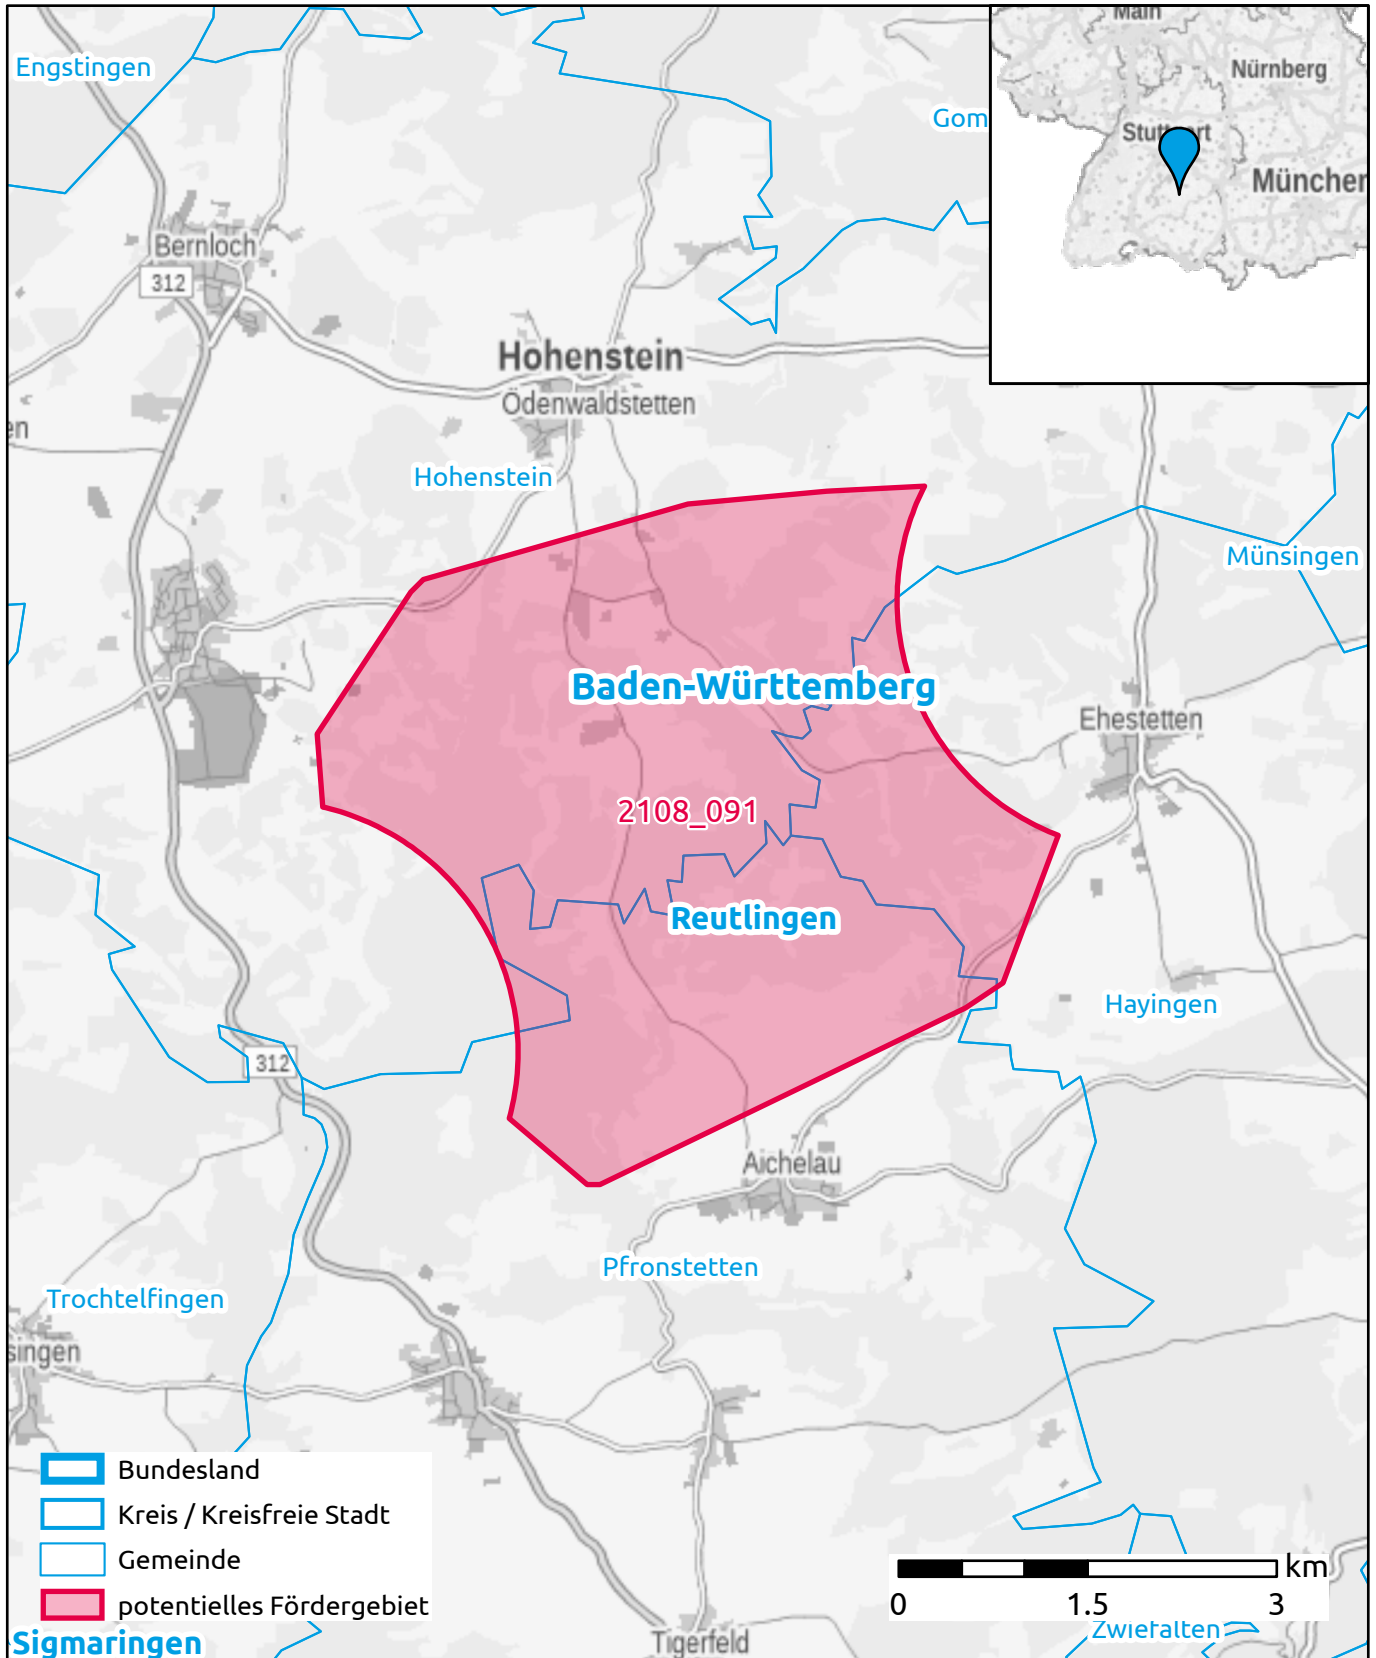

Markterkundungsverfahren zur Schließung weißer Flecken

Baden-Württemberg, Reutlingen
Gebiets-ID: 2108_091

Darstellung: Planstand Ende 2021
Datenbasis: MIG Dezember 2021
Hintergrundkarte: © GeoBasis-DE / BKG (2021)