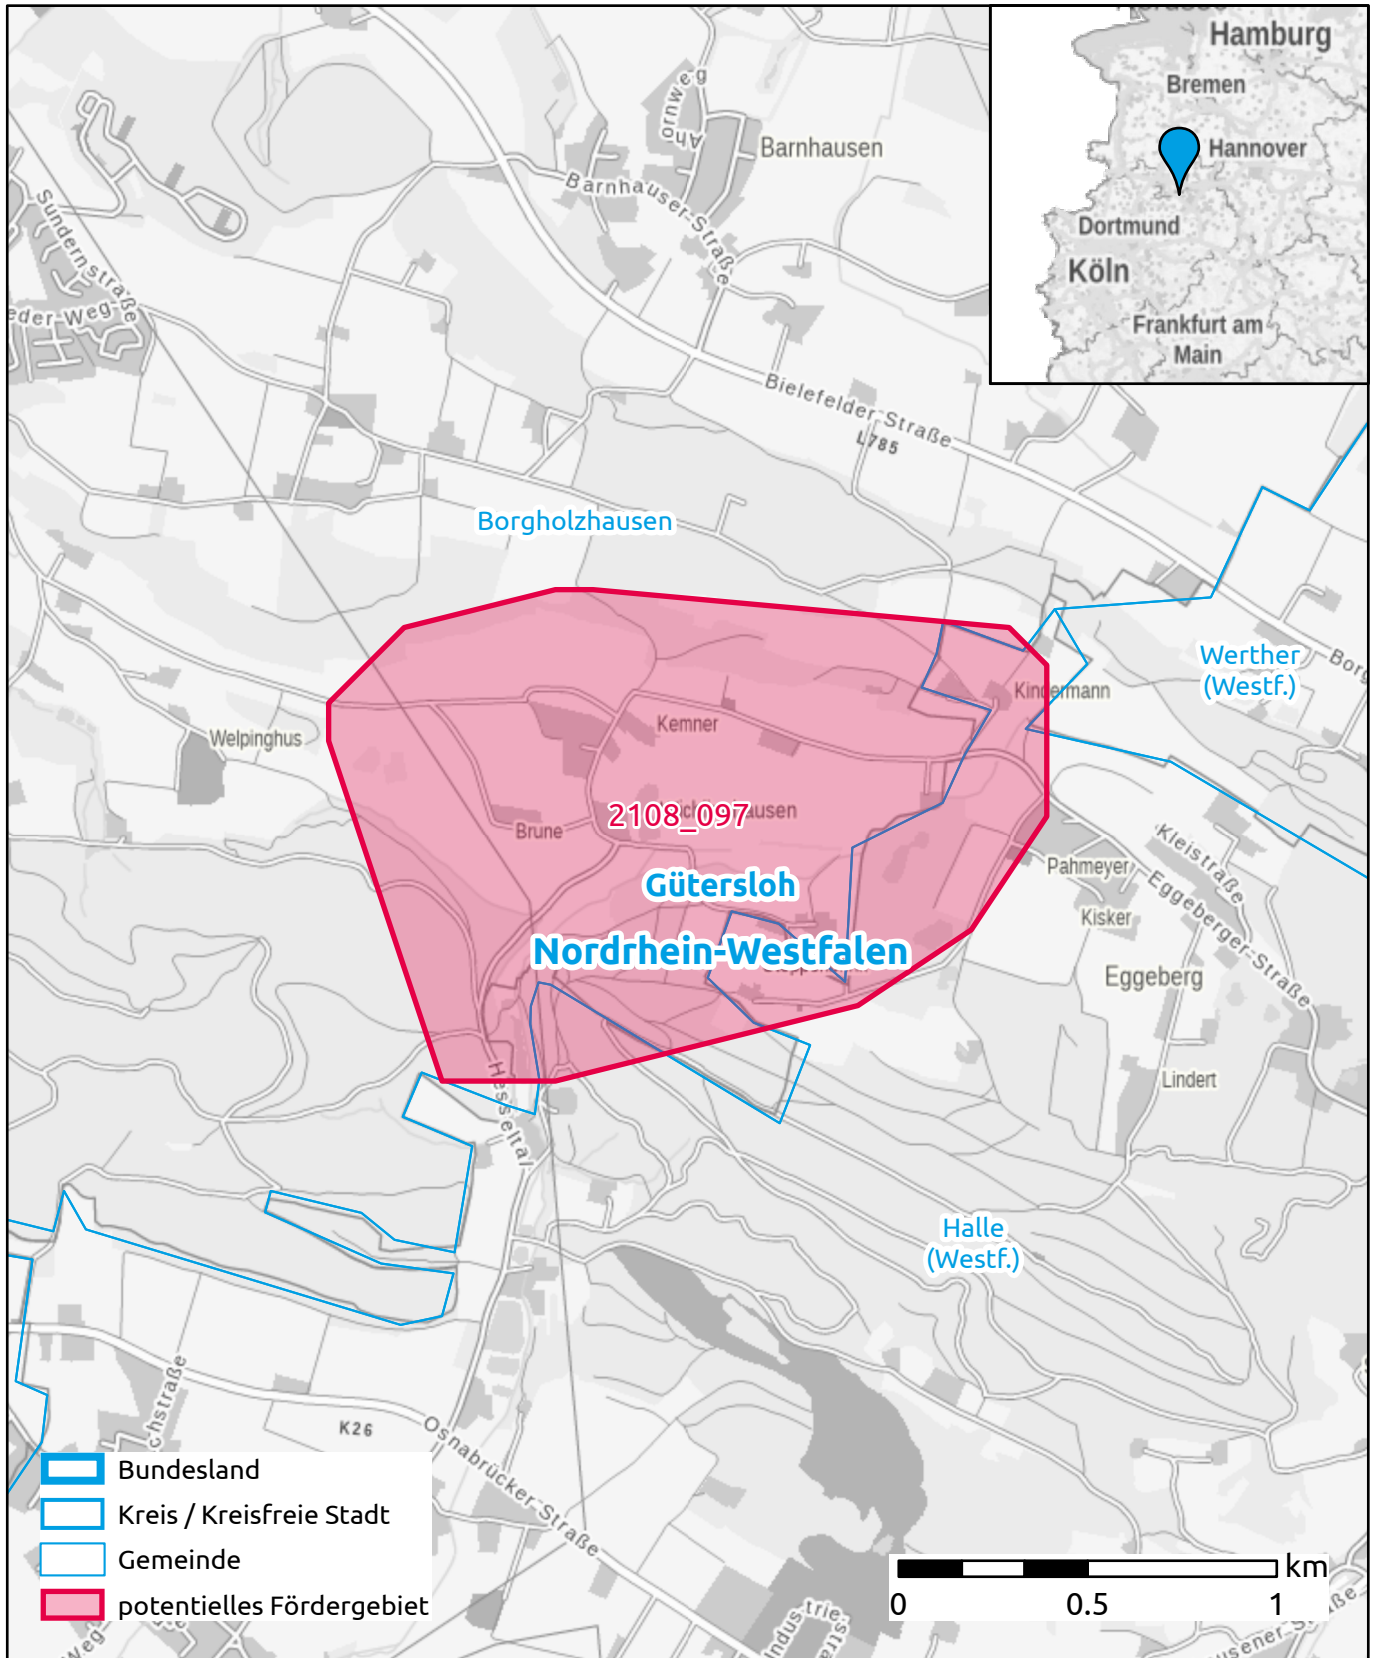

# Markterkundungsverfahren zur Schließung weißer Flecken

Nordrhein-Westfalen, Gütersloh

Gebiets-ID: 2108\_097

Darstellung: Planstand Ende 2021

Datenbasis: MIG Dezember 2021

Hintergrundkarte: © GeoBasis-DE / BKG (2021)