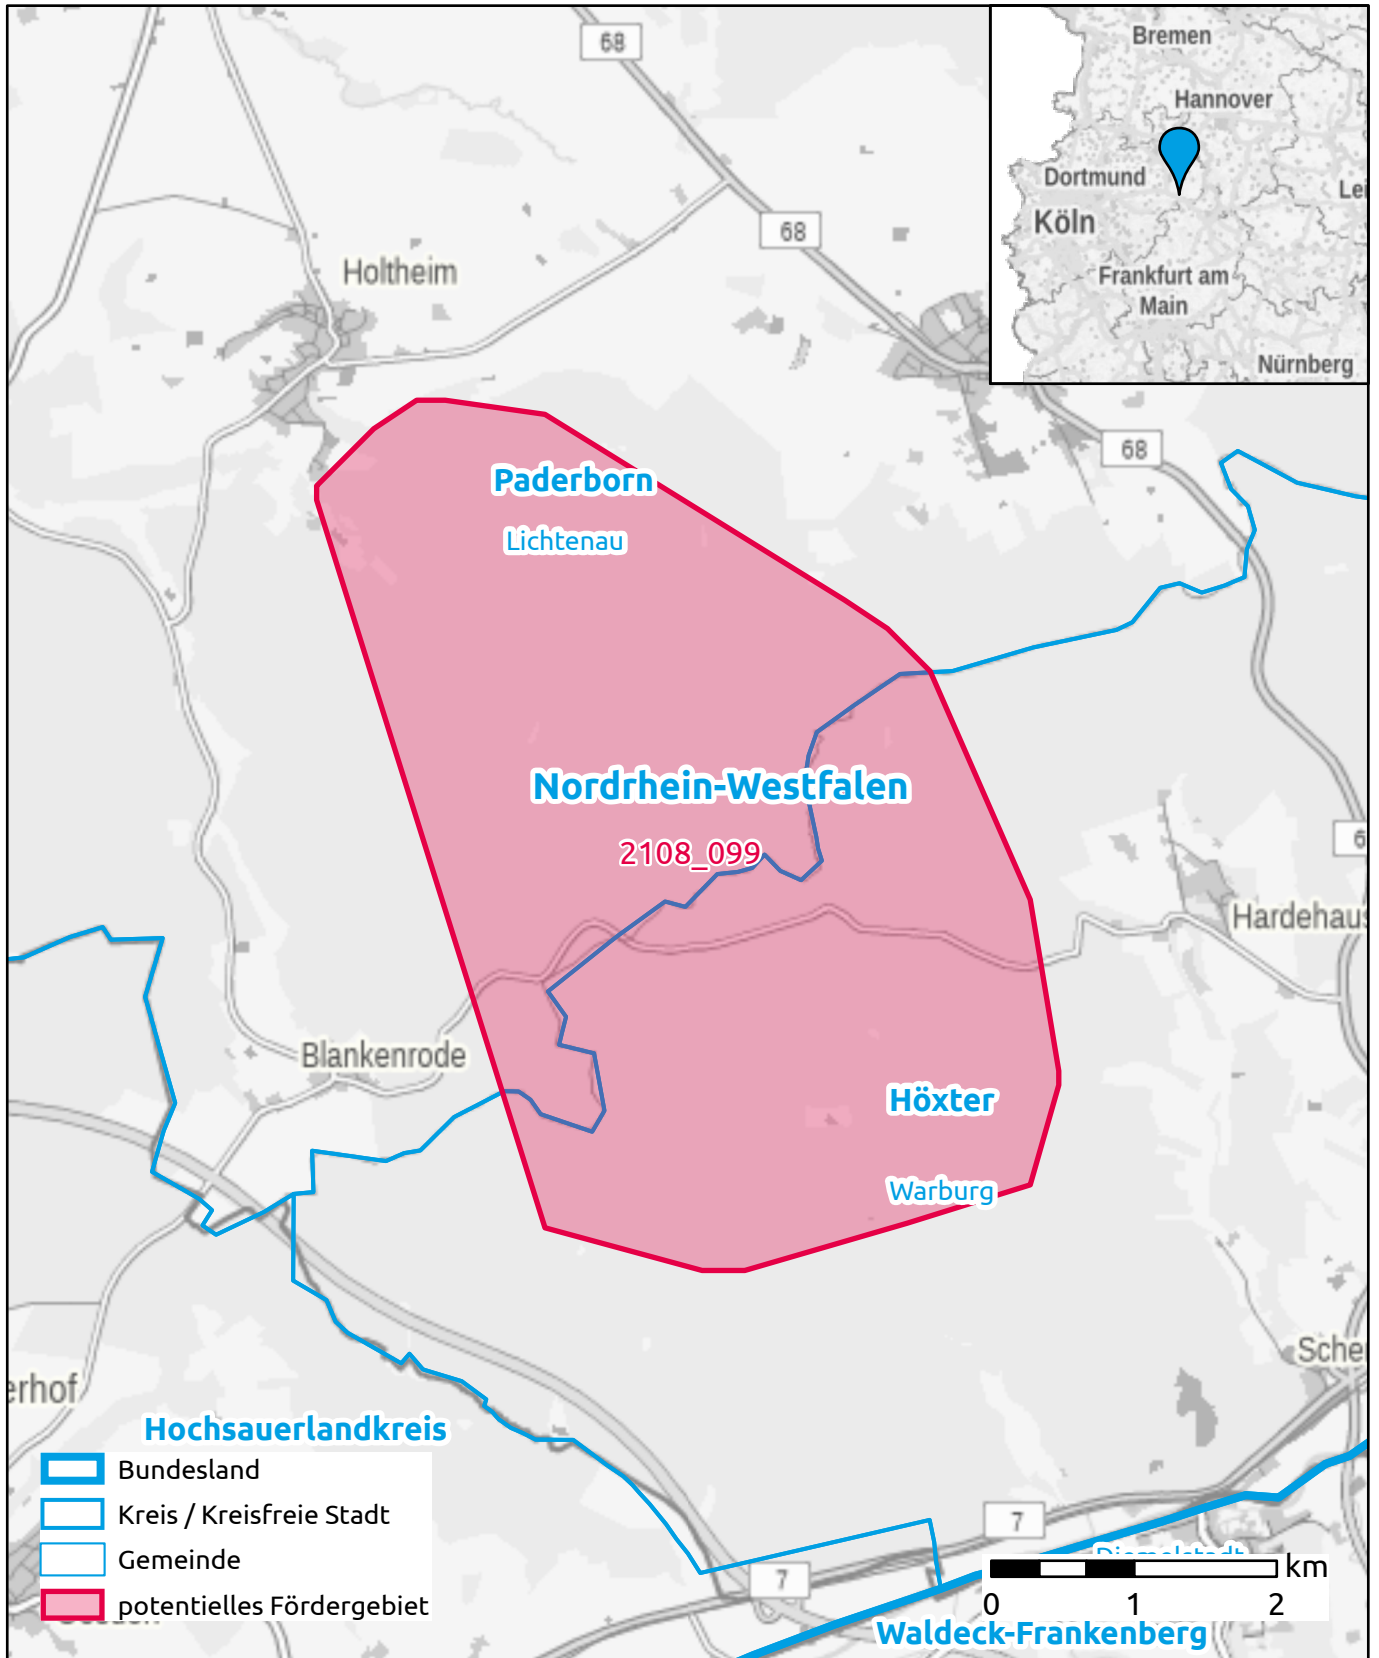

# Markterkundungsverfahren zur Schließung weißer Flecken

Nordrhein-Westfalen, Höxter, Paderborn  
Gebiets-ID: 2108\_099

Darstellung: Planstand Ende 2021  
Datenbasis: MIG Dezember 2021  
Hintergrundkarte: © GeoBasis-DE / BKG (2021)