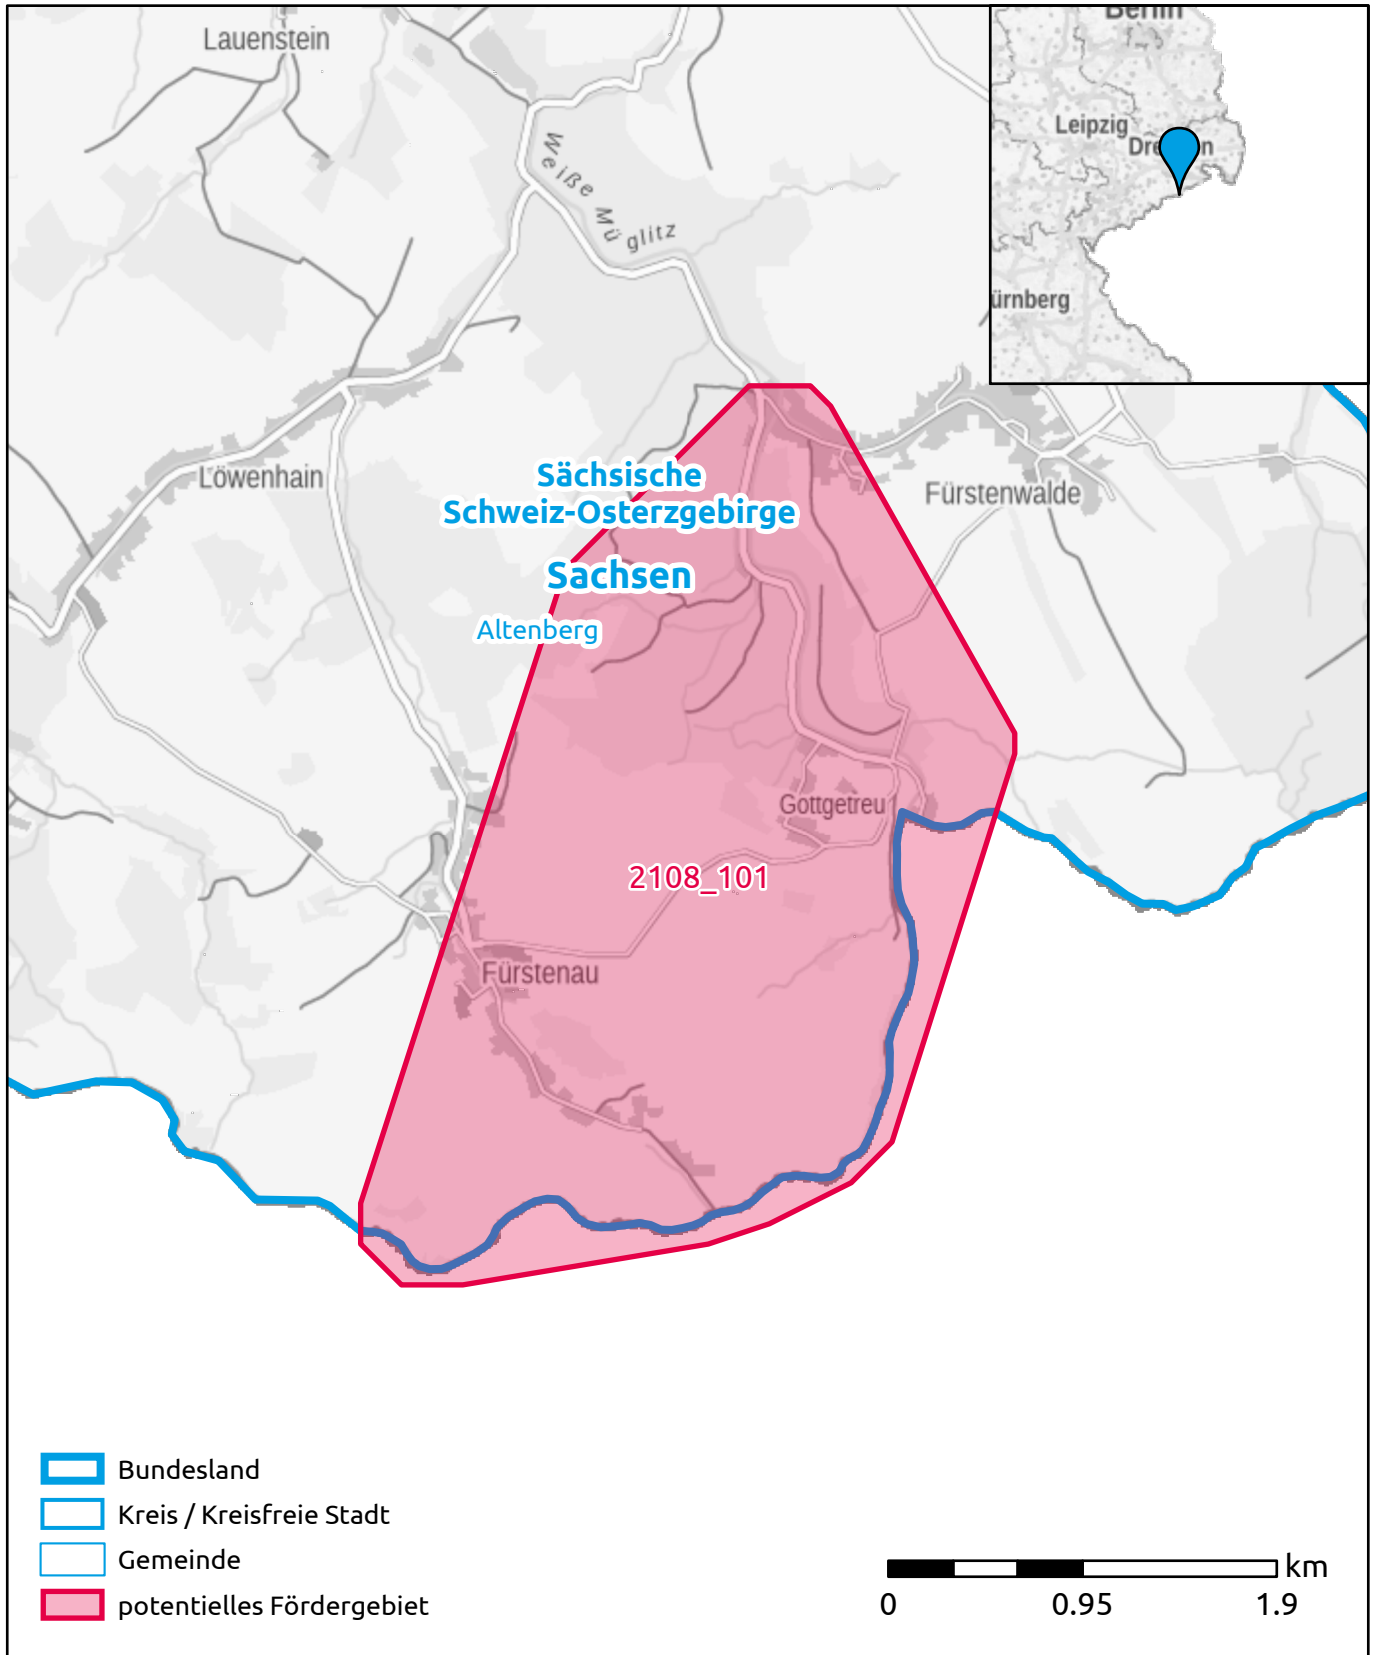

# Markterkundungsverfahren zur Schließung weißer Flecken

Sachsen, Sächsische Schweiz-Osterzgebirge  
Gebiets-ID: 2108\_101

Darstellung: Planstand Ende 2021  
Datenbasis: MIG Dezember 2021  
Hintergrundkarte: © GeoBasis-DE / BKG (2021)