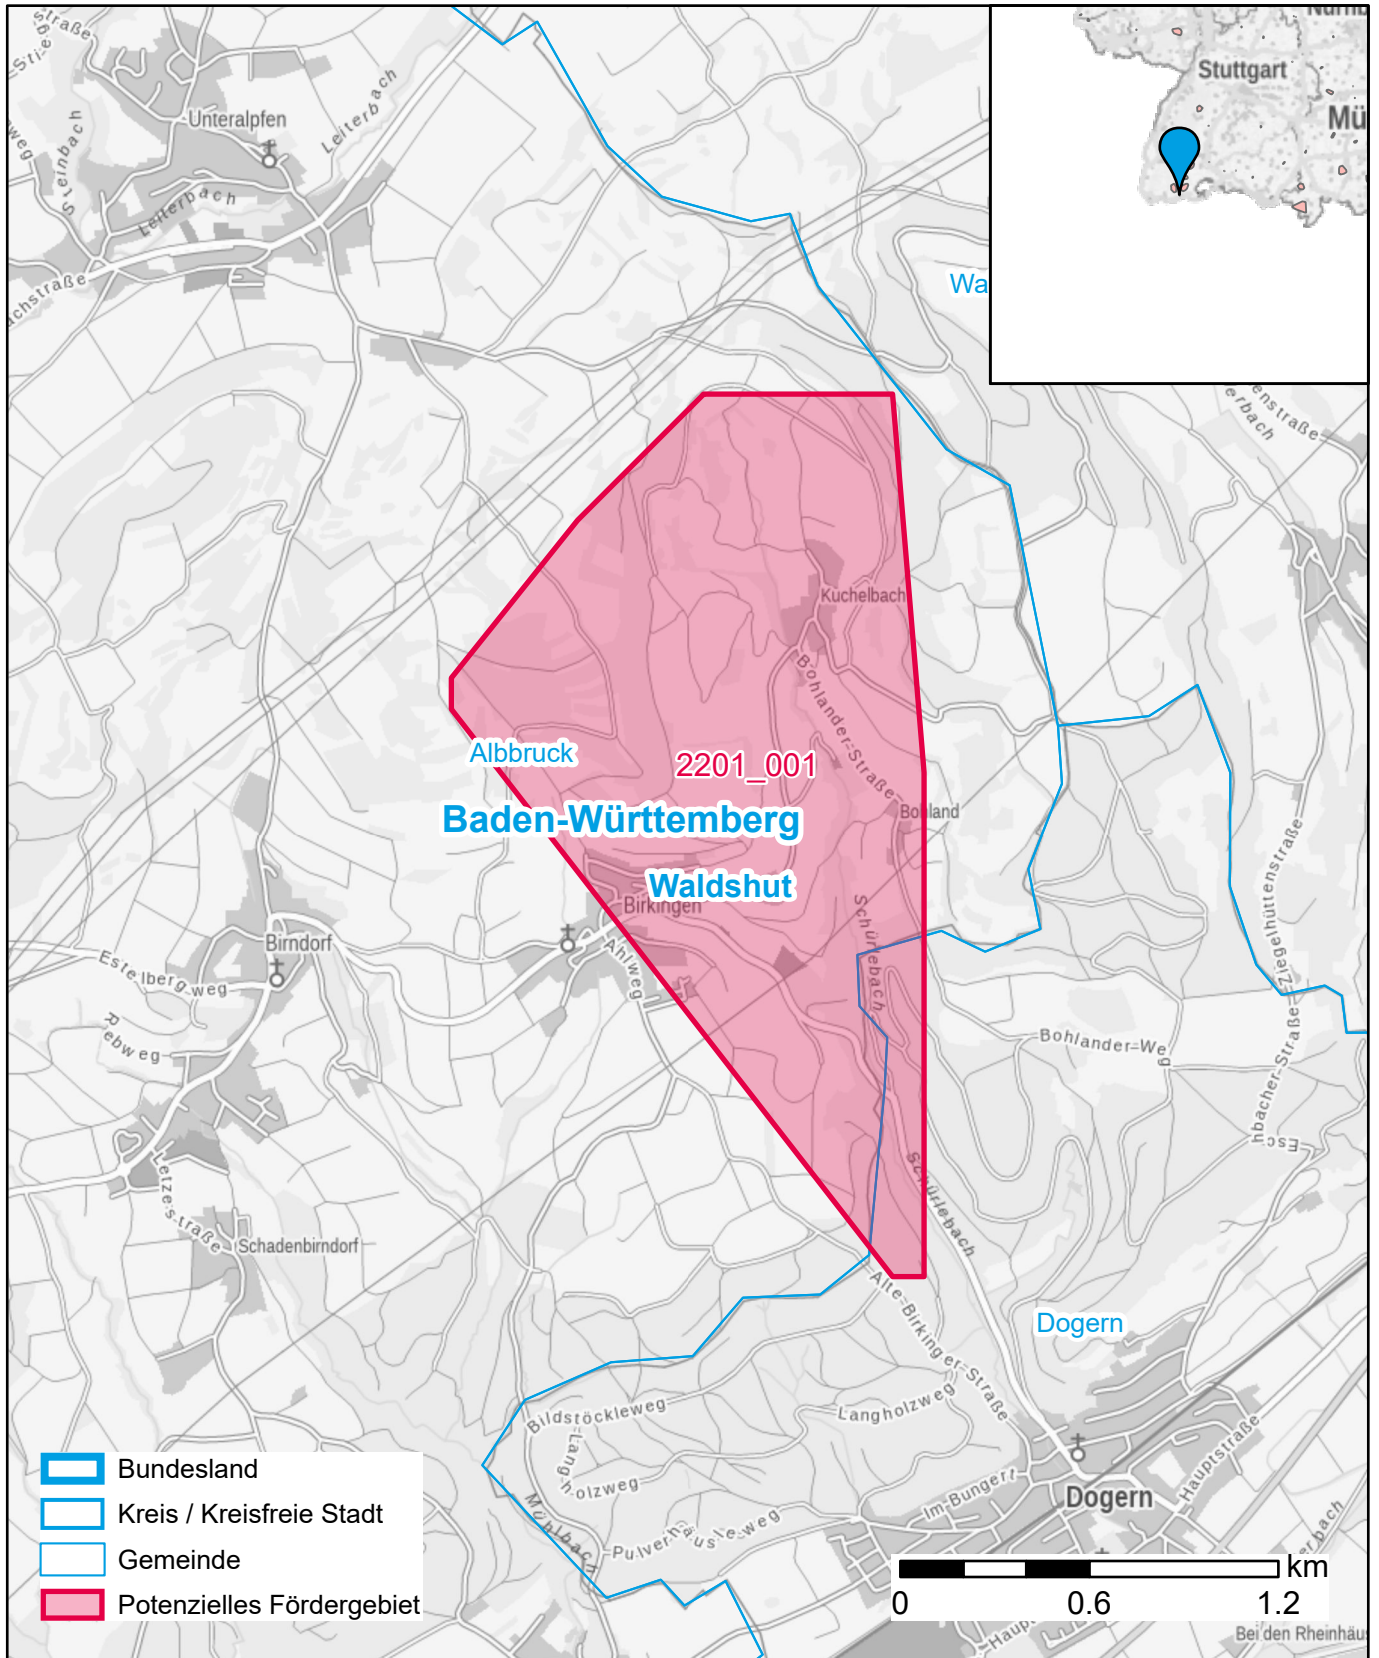

Markterkundungsverfahren zur Schließung weißer Flecken

Baden-Württemberg, Landkreis Waldshut
Gebiets-ID: 2201_001

Darstellung: Planstand Anfang 2022
Datenbasis: MIG Januar/Februar 2022
Hintergrundkarte: © GeoBasis-DE / BKG (2022)