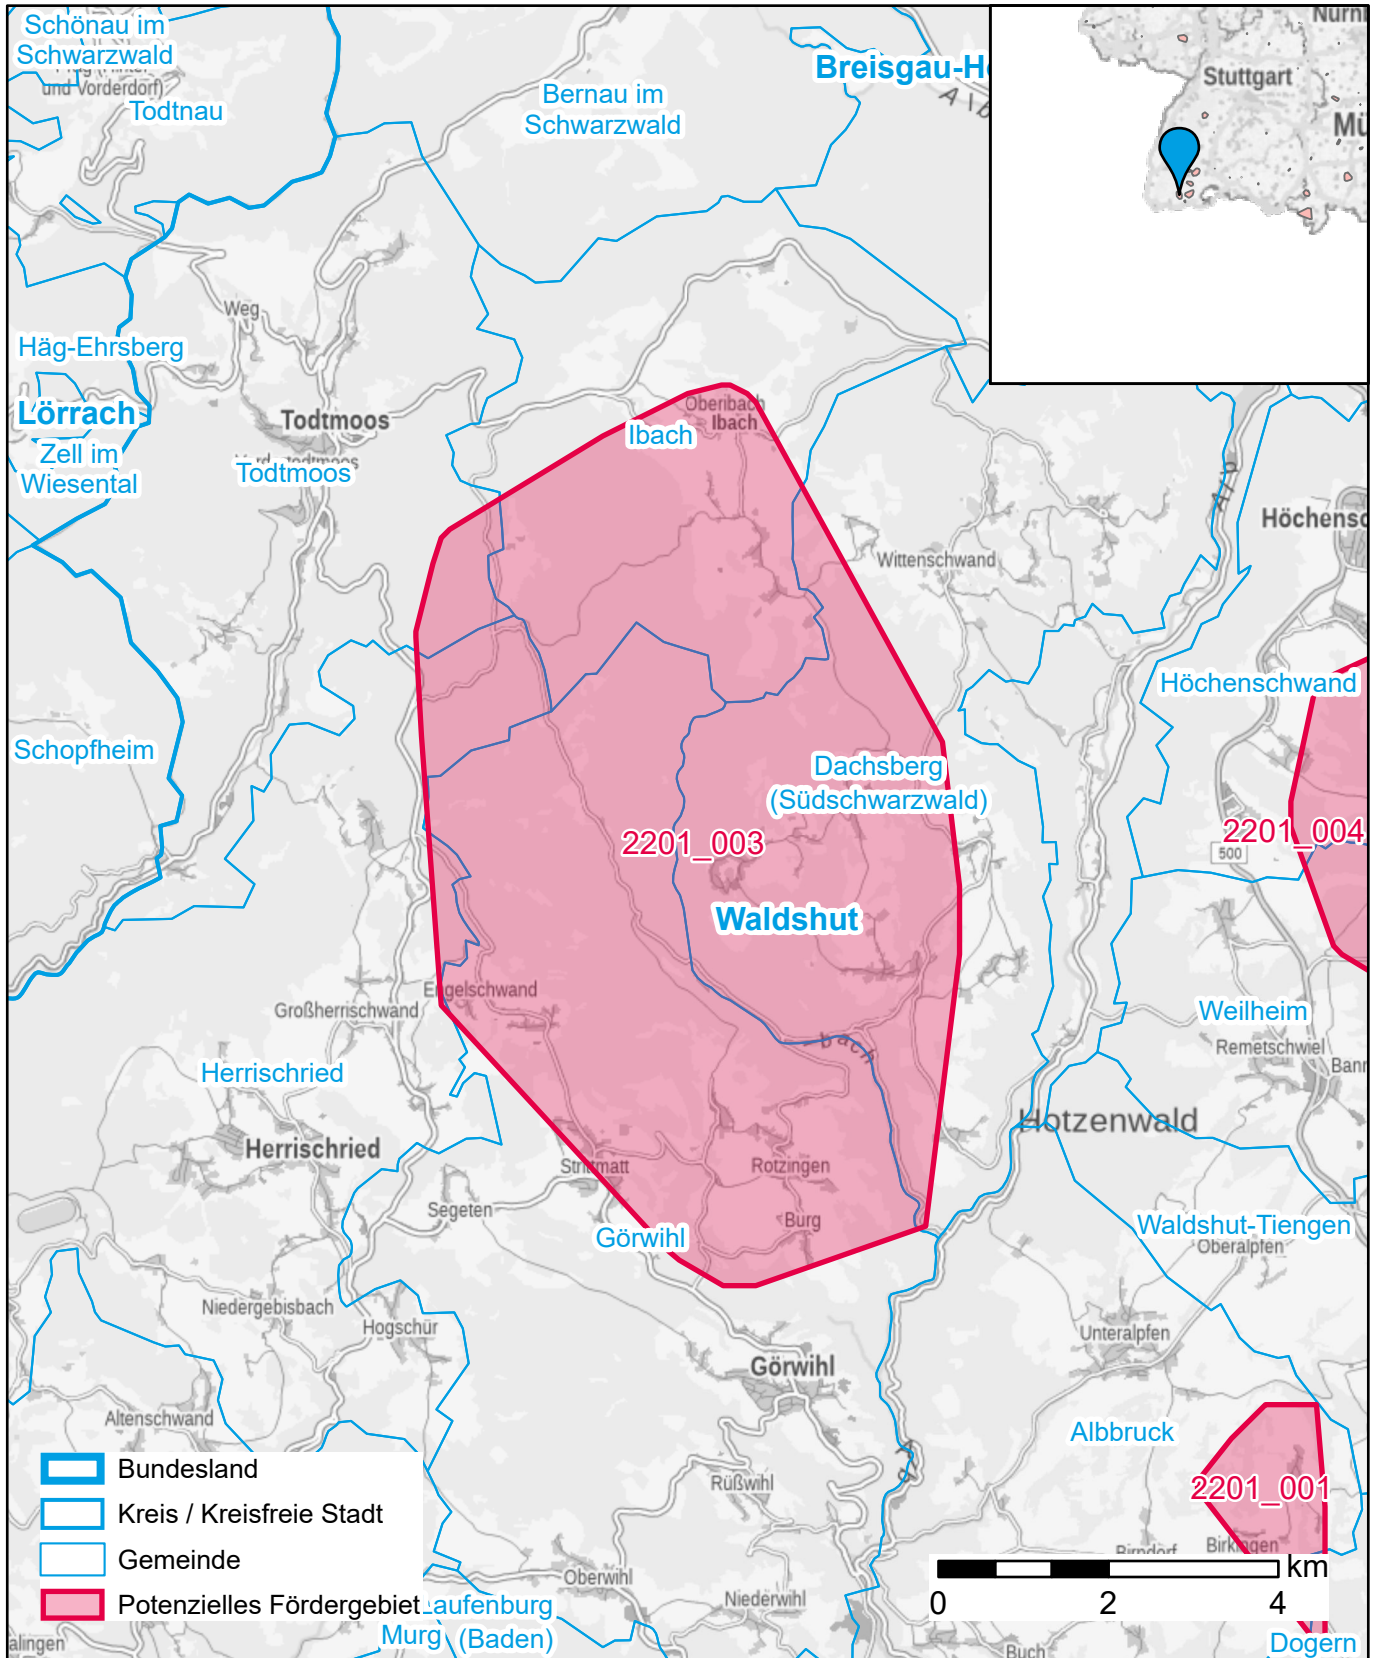

# Markterkundungsverfahren zur Schließung weißer Flecken

Baden-Württemberg, Landkreis Waldshut  
Gebiets-ID: 2201\_003

Darstellung: Planstand Anfang 2022  
Datenbasis: MIG Januar/Februar 2022  
Hintergrundkarte: © GeoBasis-DE / BKG (2022)