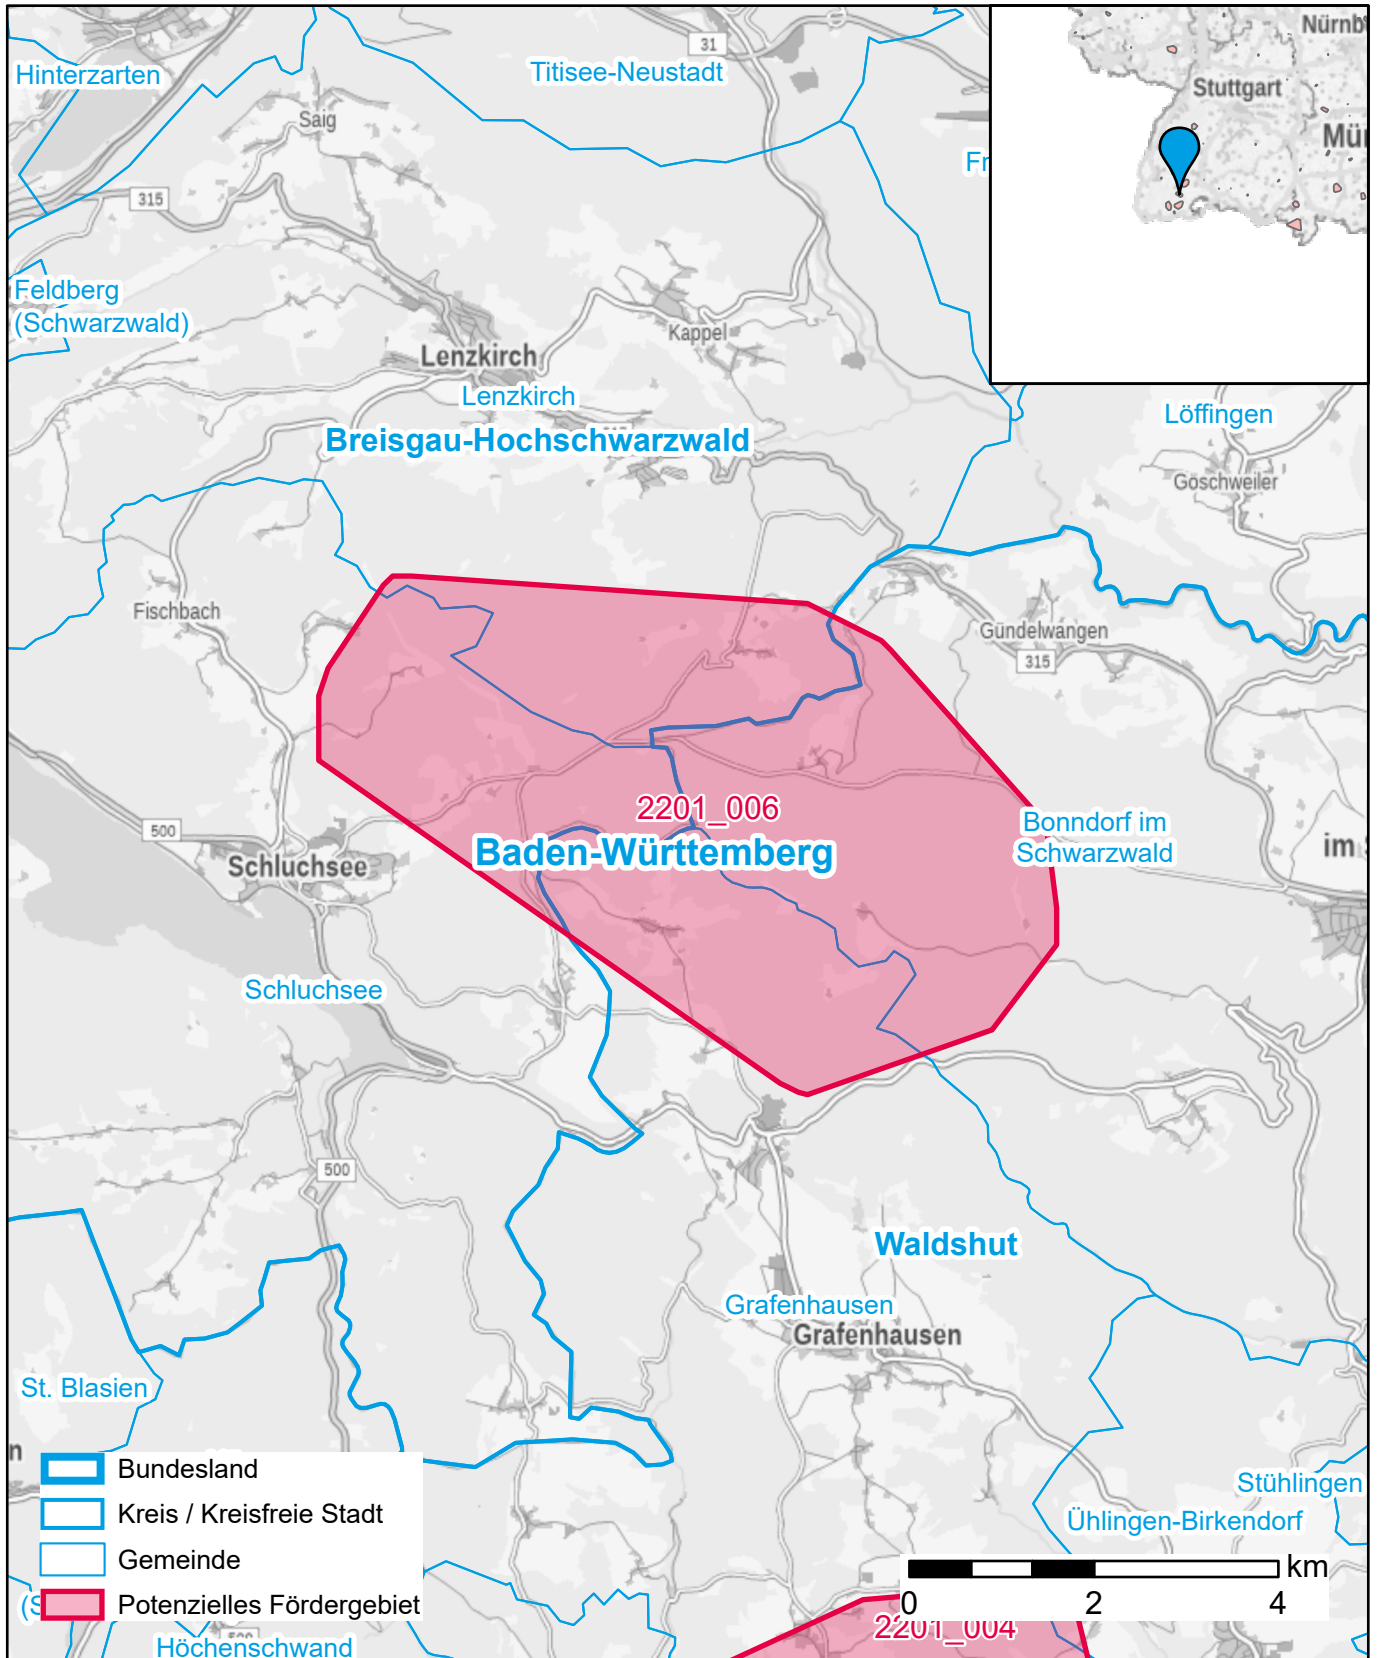

Markterkundungsverfahren zur Schließung weißer Flecken

Baden-Württemberg, Landkreis Breisgau-Hochschwarzwald, Landkreis Waldshut
Gebiets-ID: 2201_006

Darstellung: Planstand Anfang 2022
Datenbasis: MIG Januar/Februar 2022
Hintergrundkarte: © GeoBasis-DE / BKG (2022)