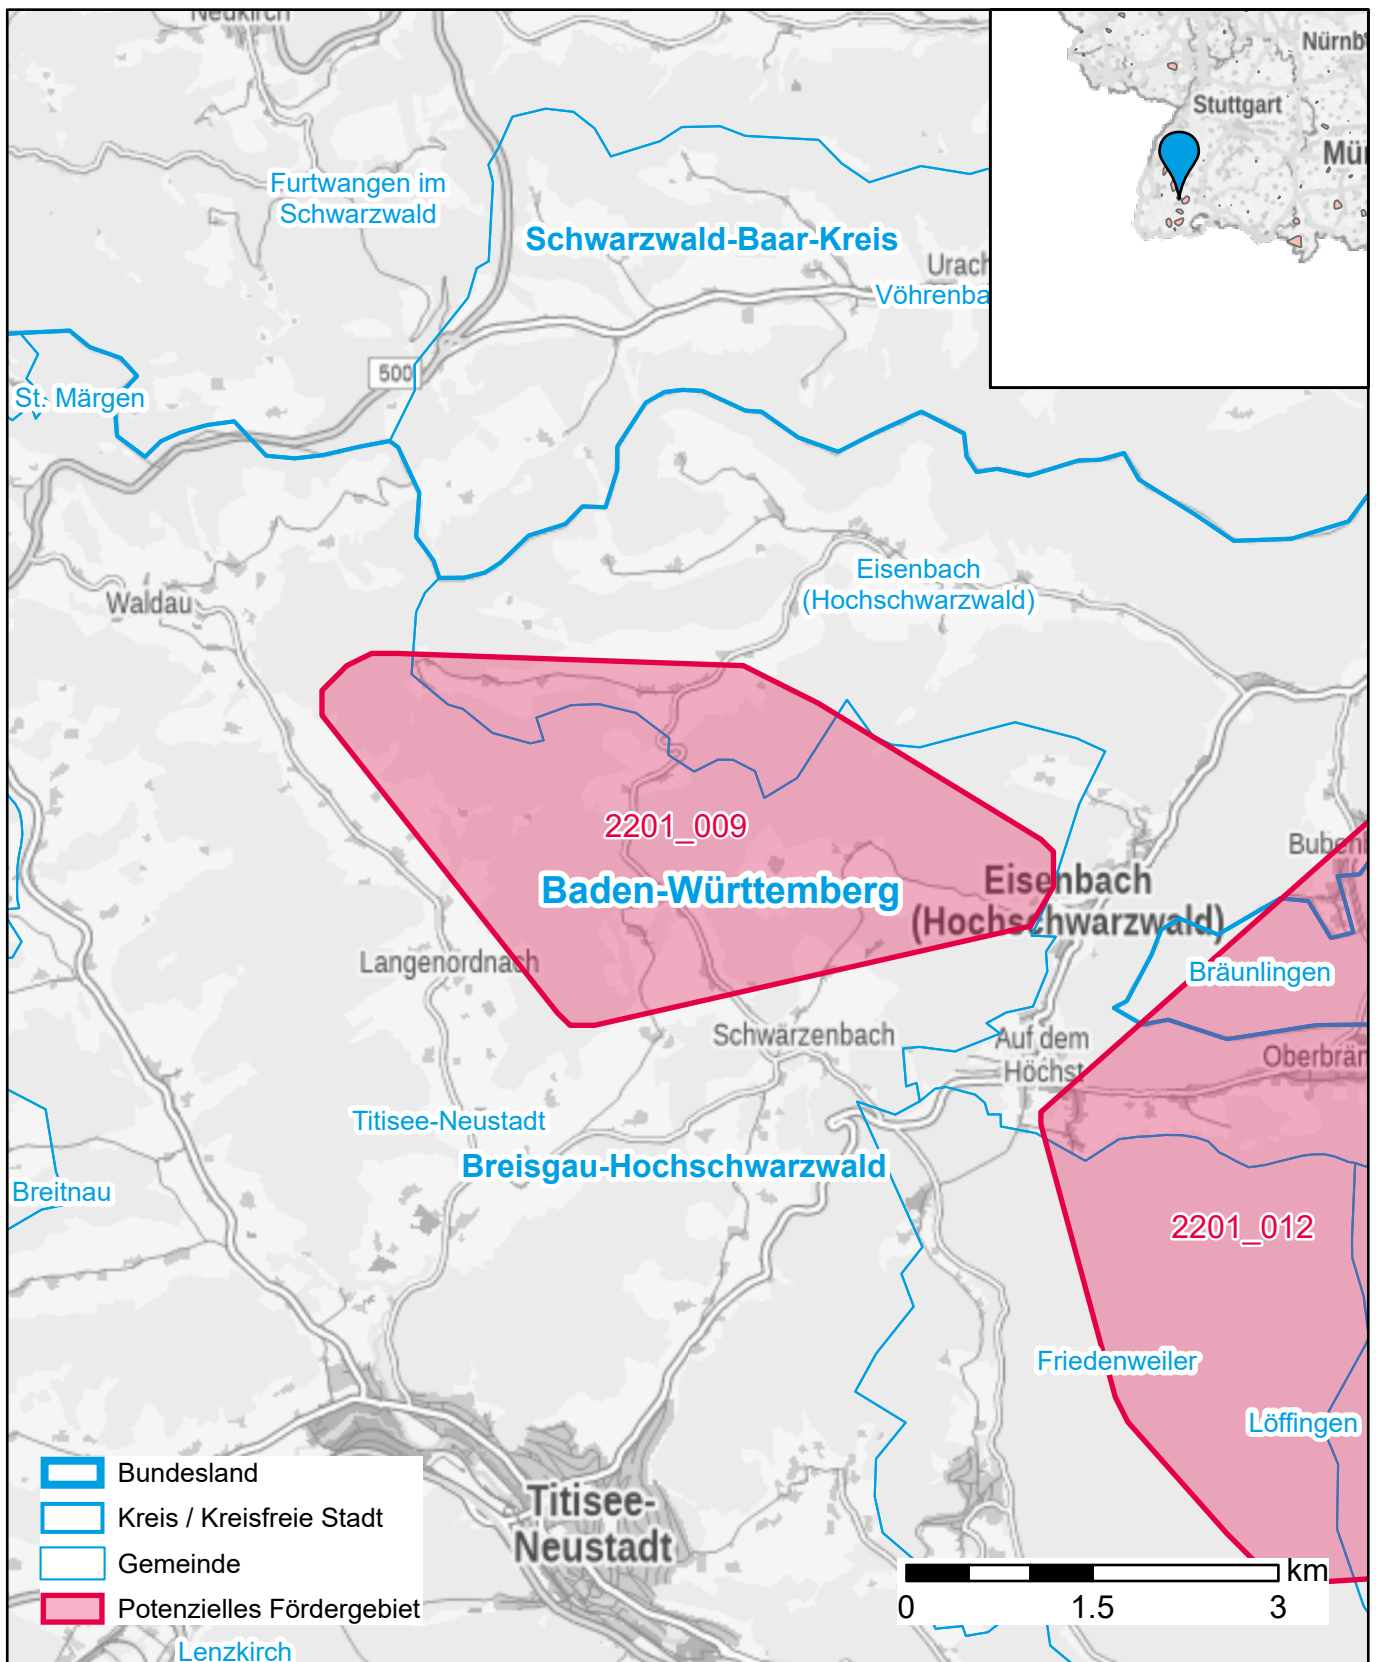

# Markterkundungsverfahren zur Schließung weißer Flecken

Baden-Württemberg, Landkreis Breisgau-Hochschwarzwald

Gebiets-ID: 2201\_009

Darstellung: Planstand Anfang 2022  
Datenbasis: MIG Januar/Februar 2022  
Hintergrundkarte: © GeoBasis-DE / BKG (2022)