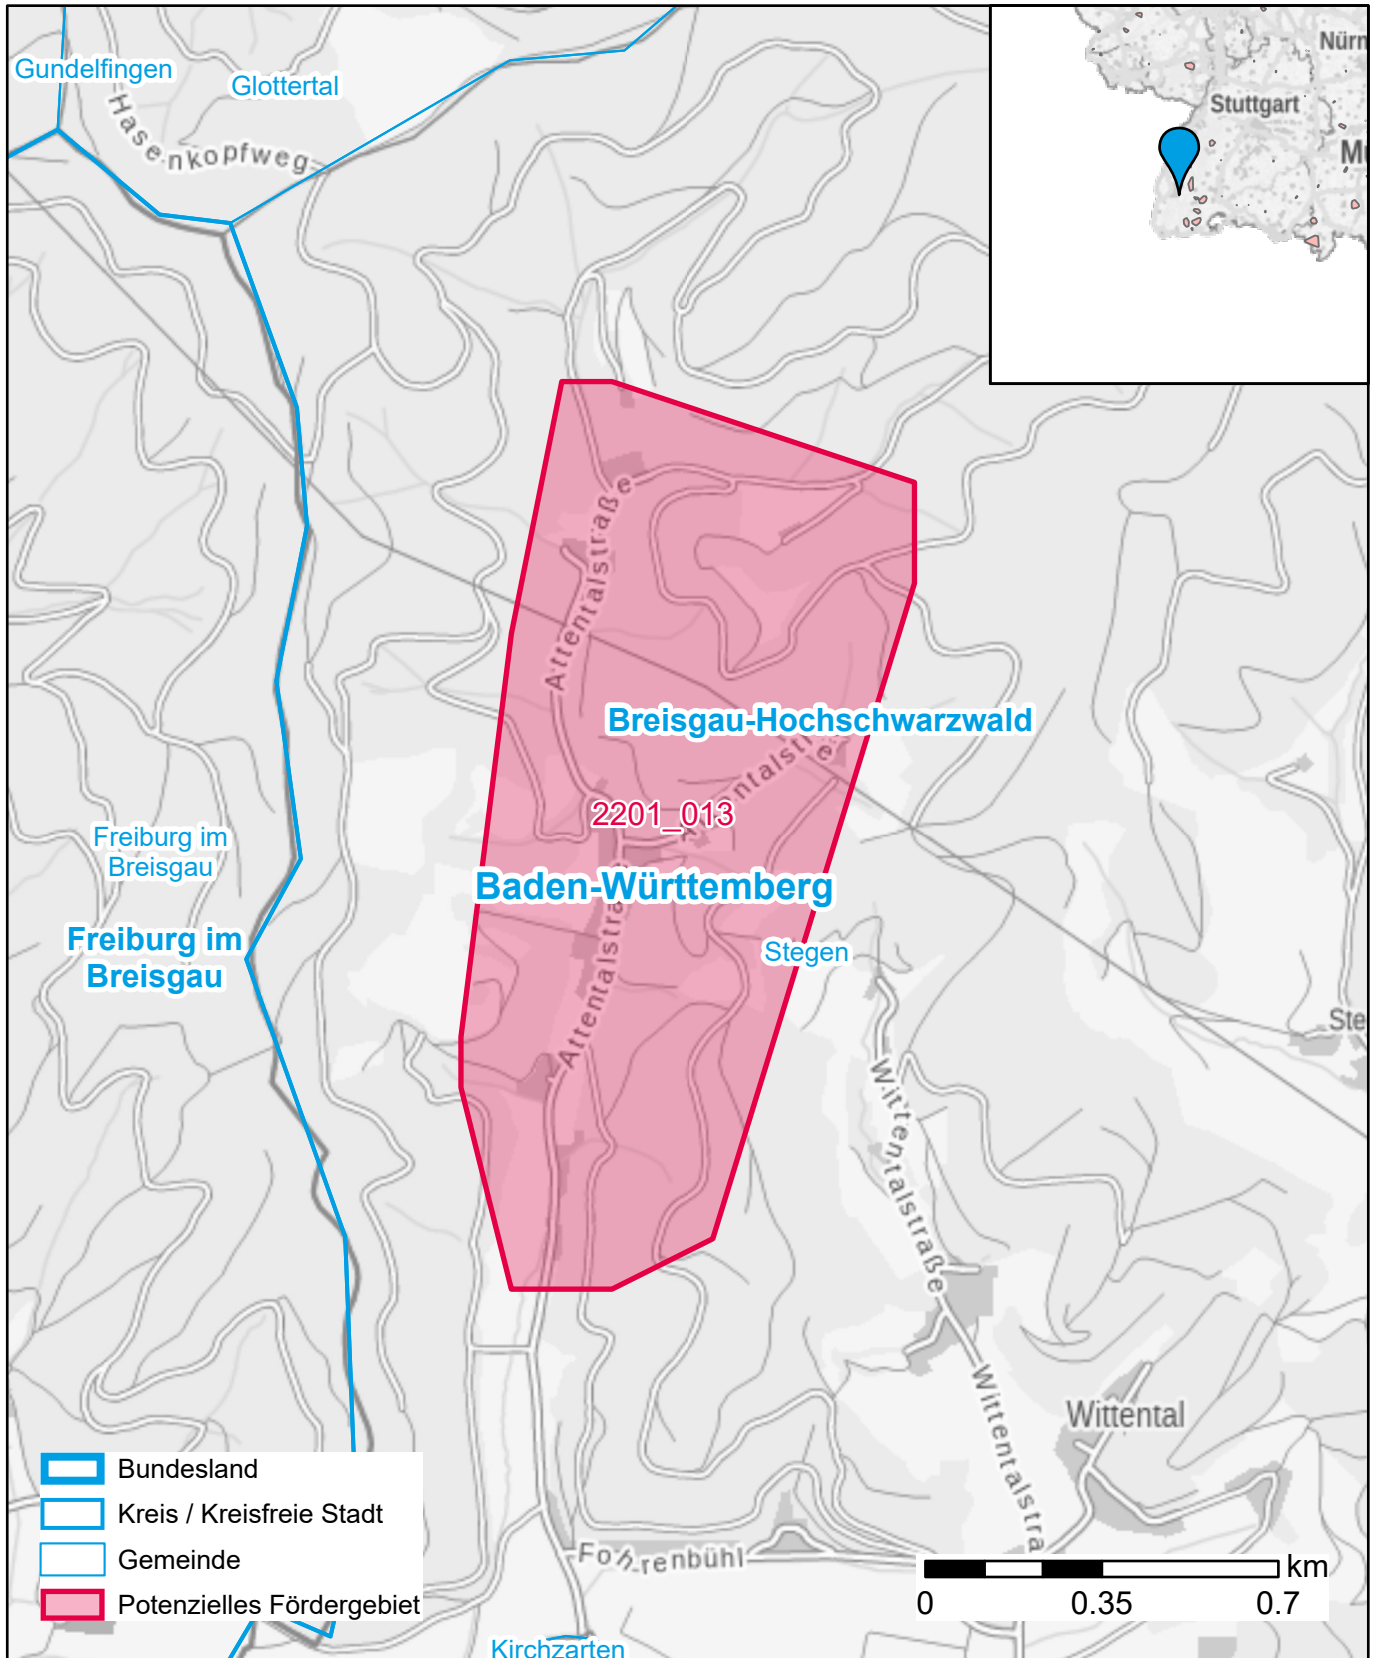

# Markterkundungsverfahren zur Schließung weißer Flecken

Baden-Württemberg, Landkreis Breisgau-Hochschwarzwald  
Gebiets-ID: 2201\_013

Darstellung: Planstand Anfang 2022  
Datenbasis: MIG Januar/Februar 2022  
Hintergrundkarte: © GeoBasis-DE / BKG (2022)