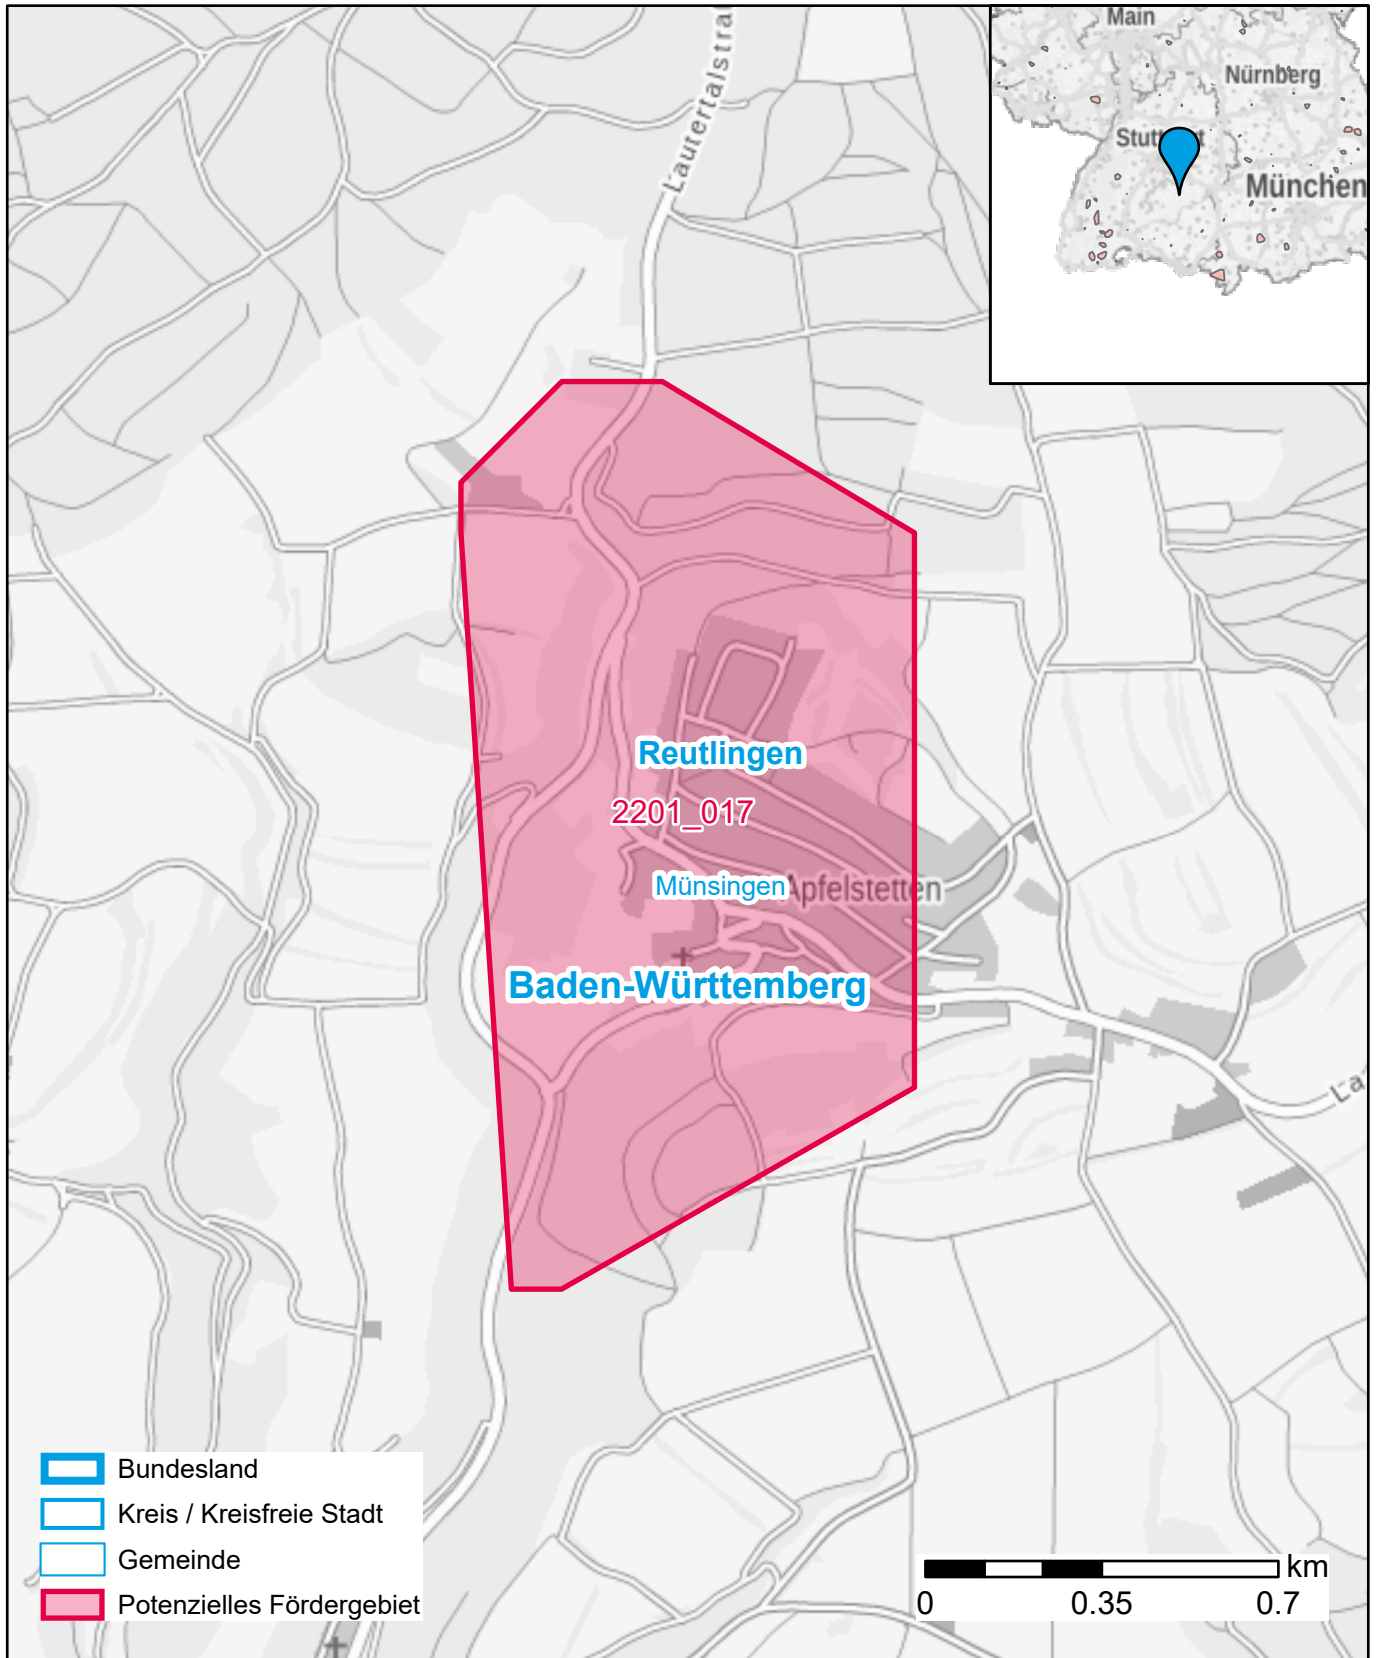

Markterkundungsverfahren zur Schließung weißer Flecken

Baden-Württemberg, Landkreis Reutlingen
Gebiets-ID: 2201_017

Darstellung: Planstand Anfang 2022
Datenbasis: MIG Januar/Februar 2022
Hintergrundkarte: © GeoBasis-DE / BKG (2022)