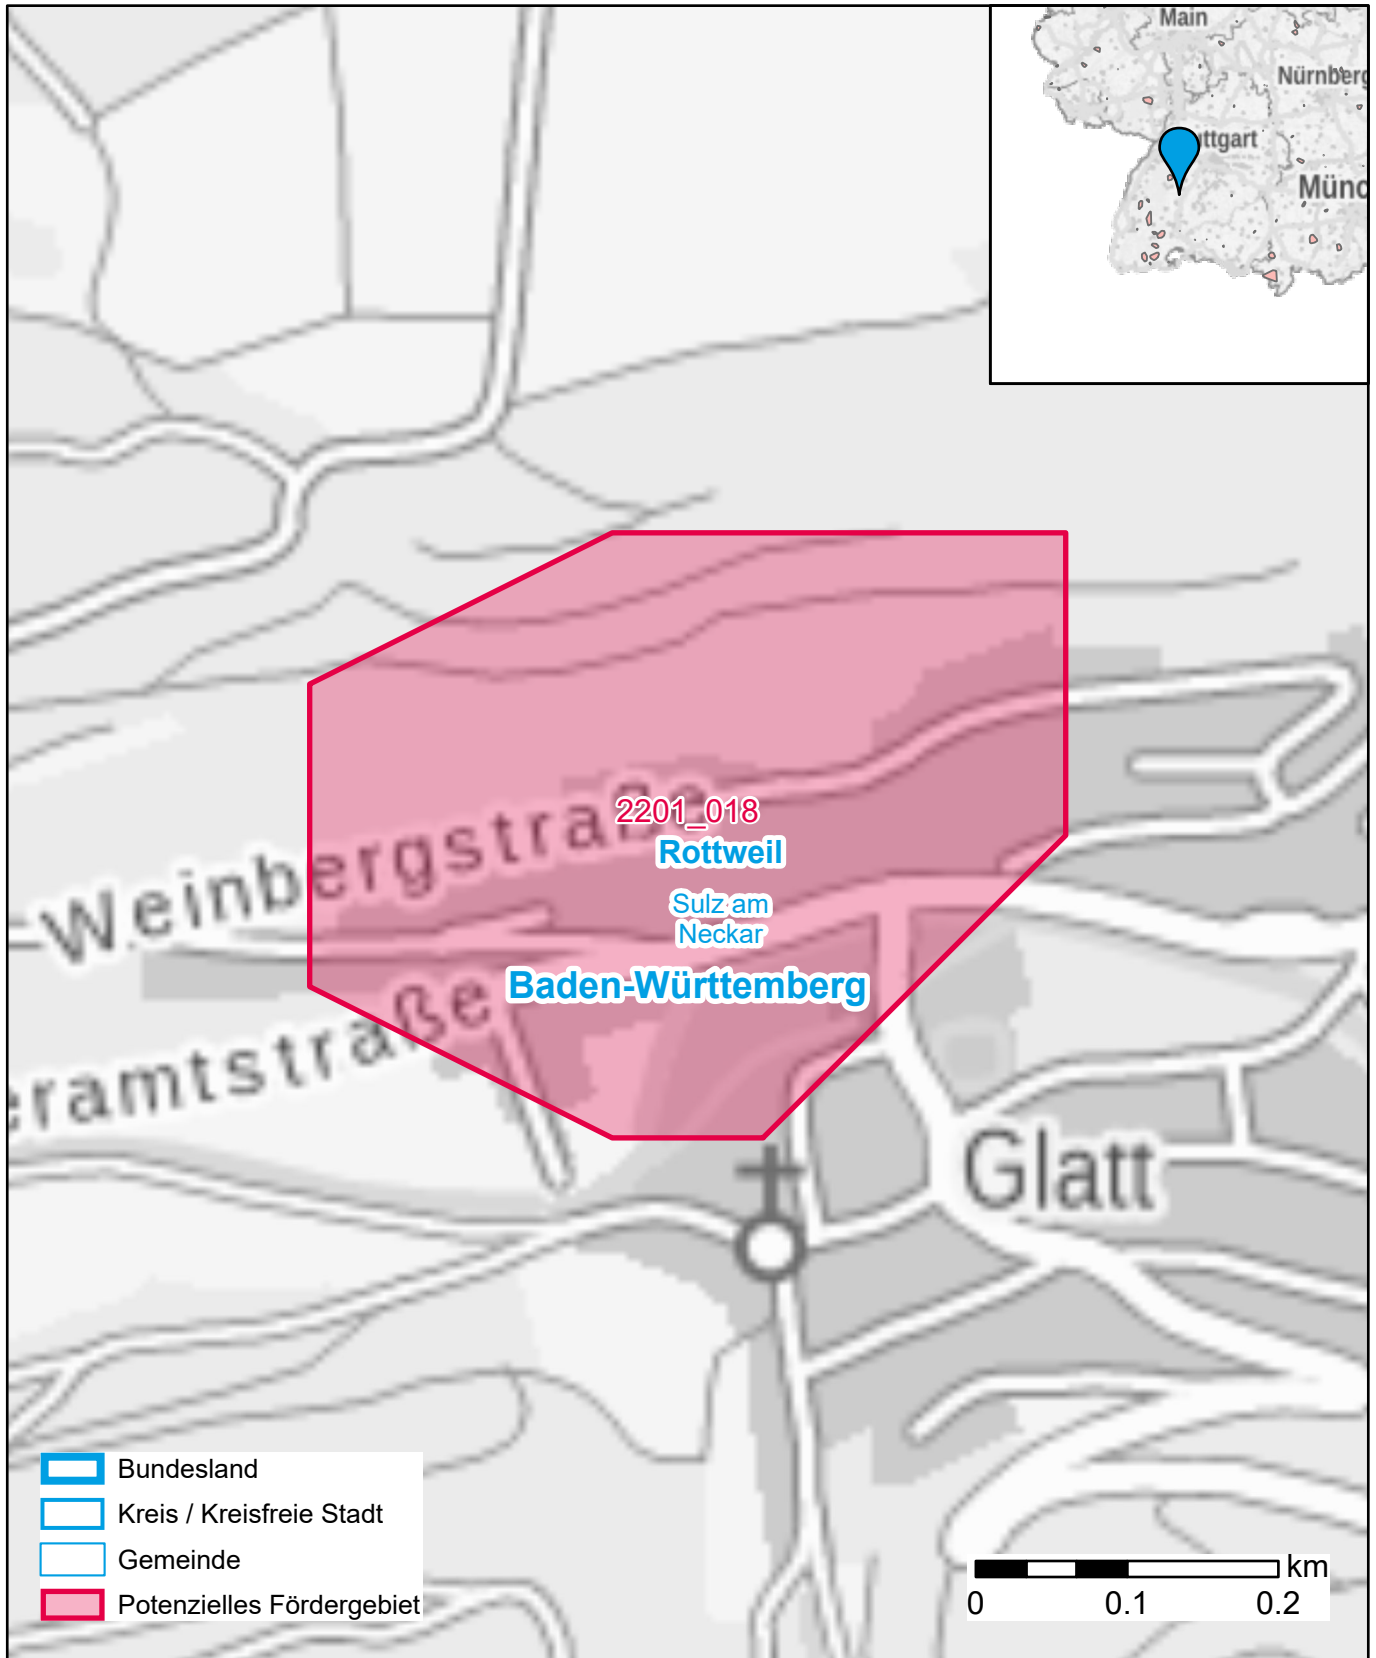

# Markterkundungsverfahren zur Schließung weißer Flecken

Baden-Württemberg, Landkreis Rottweil  
Gebiets-ID: 2201\_018

Darstellung: Planstand Anfang 2022  
Datenbasis: MIG Januar/Februar 2022  
Hintergrundkarte: © GeoBasis-DE / BKG (2022)