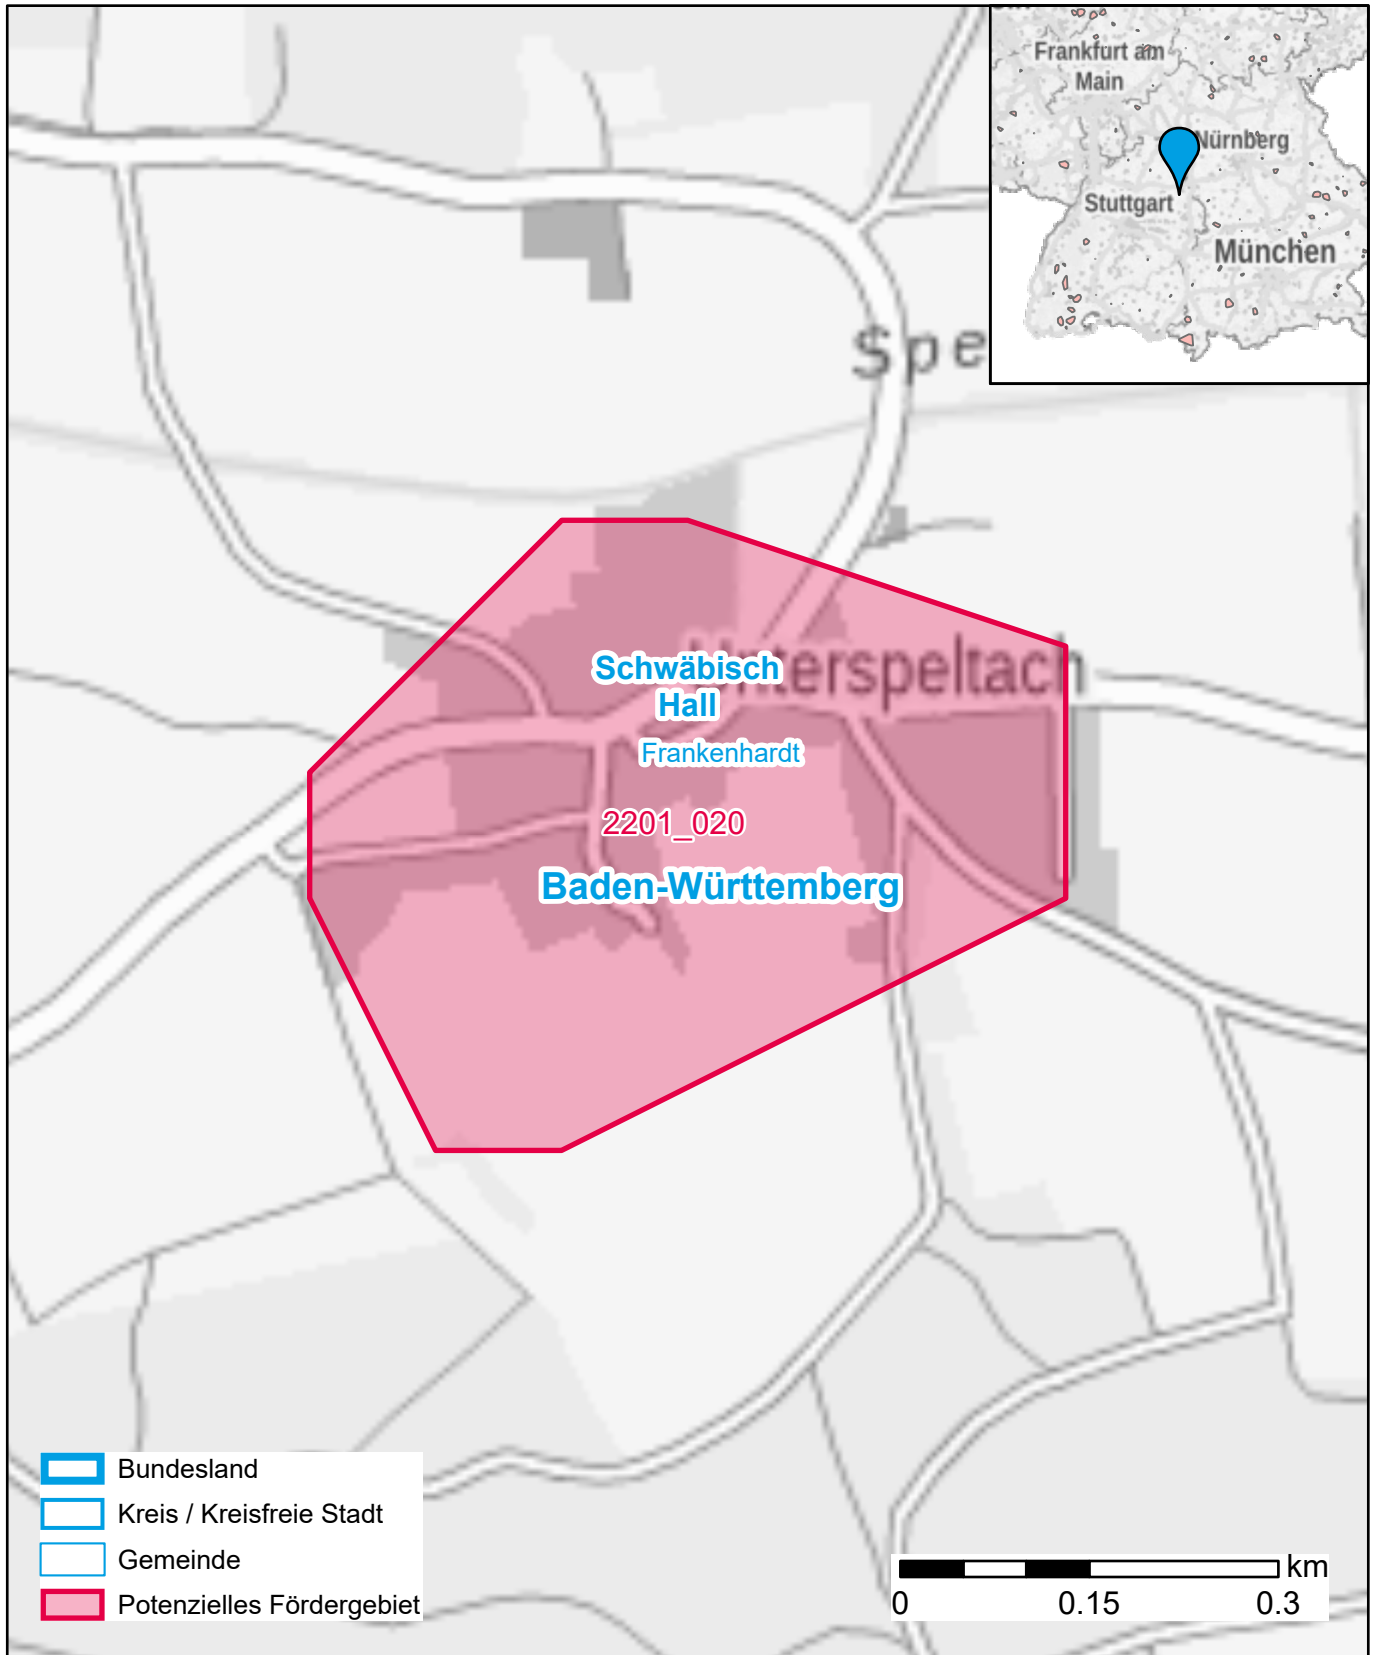

Markterkundungsverfahren zur Schließung weißer Flecken

Baden-Württemberg, Landkreis Schwäbisch Hall
Gebiets-ID: 2201_020

Darstellung: Planstand Anfang 2022
Datenbasis: MIG Januar/Februar 2022
Hintergrundkarte: © GeoBasis-DE / BKG (2022)