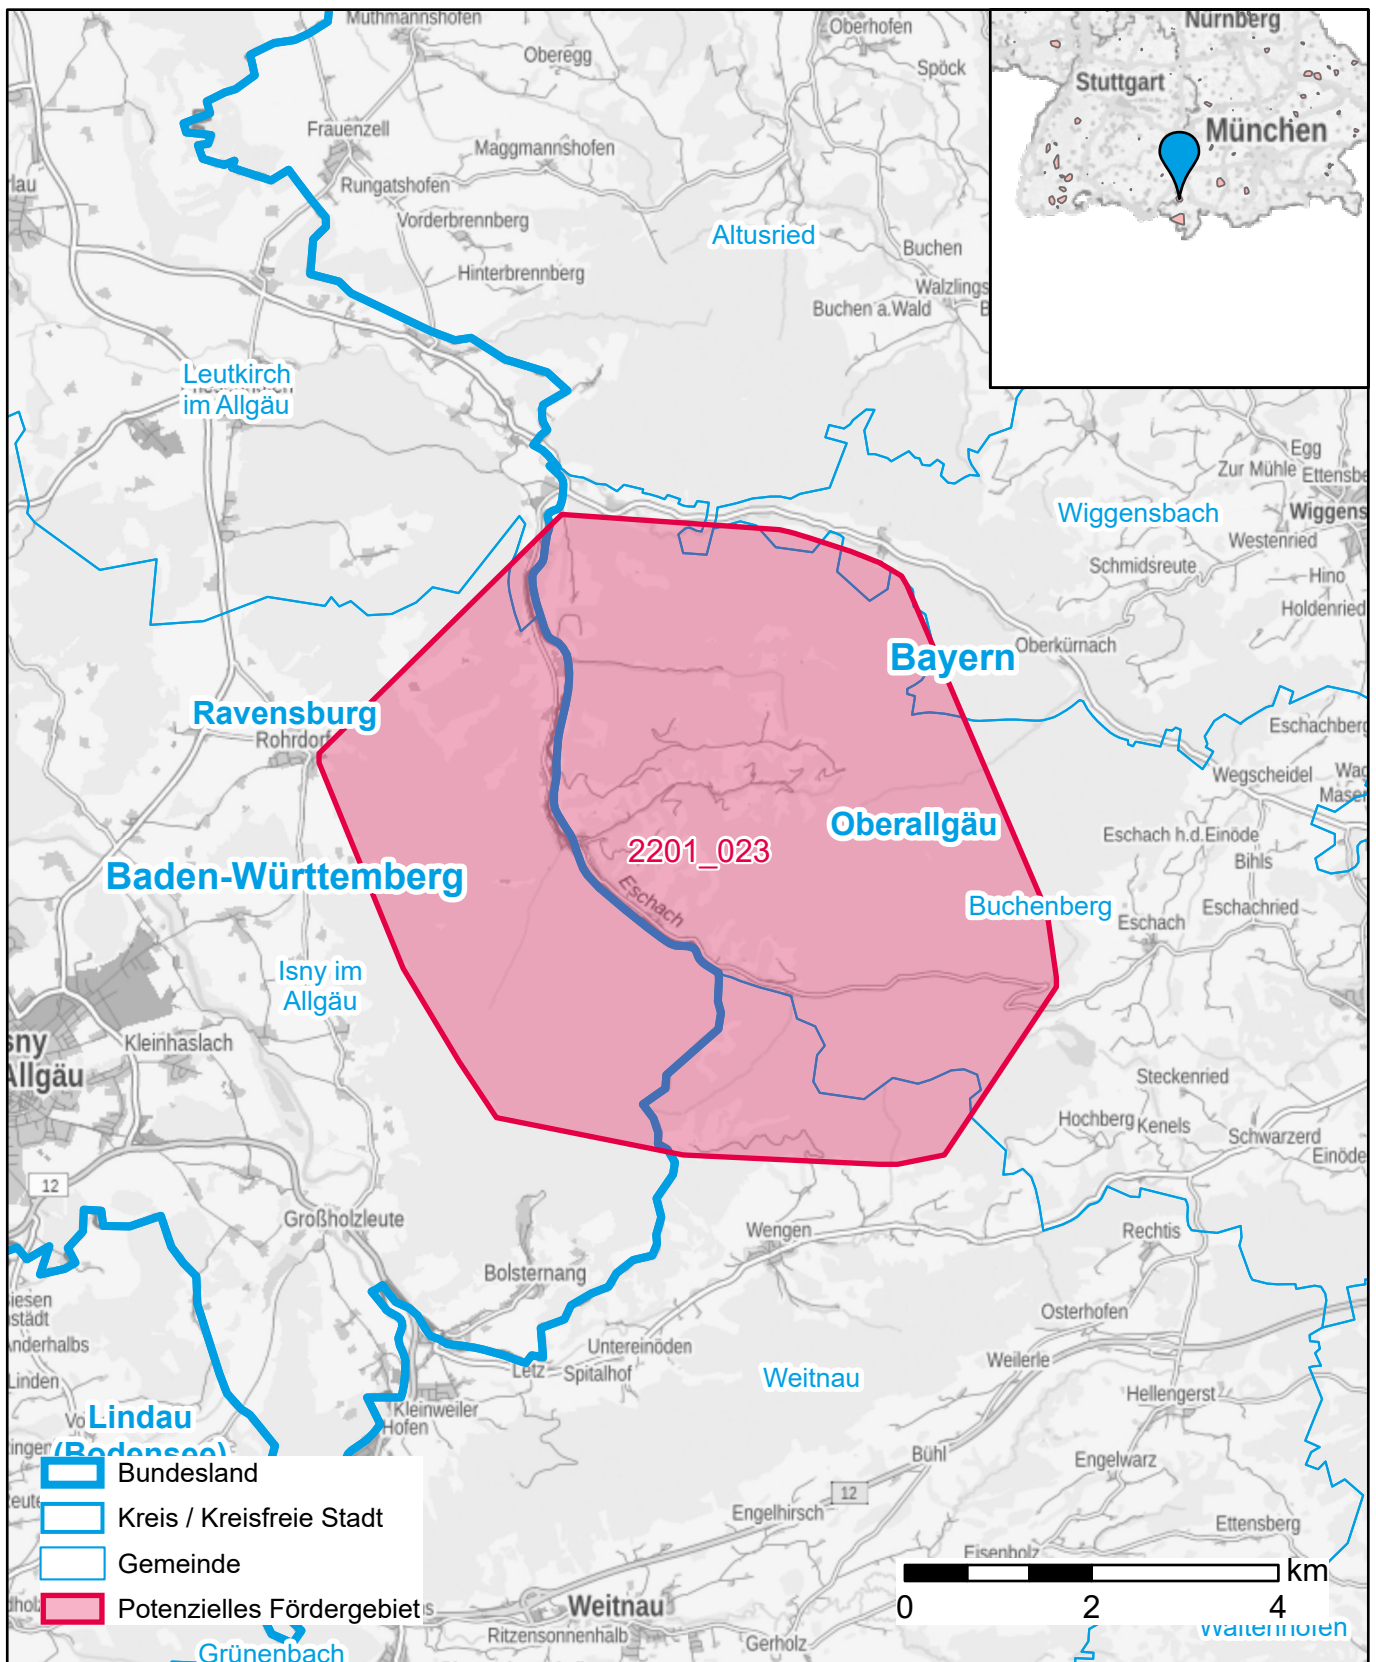

# Markterkundungsverfahren zur Schließung weißer Flecken

Baden-Württemberg, Bayern, Landkreis Ravensburg, Landkreis Oberallgäu

Gebiets-ID: 2201\_023

Darstellung: Planstand Anfang 2022  
Datenbasis: MIG Januar/Februar 2022  
Hintergrundkarte: © GeoBasis-DE / BKG (2022)