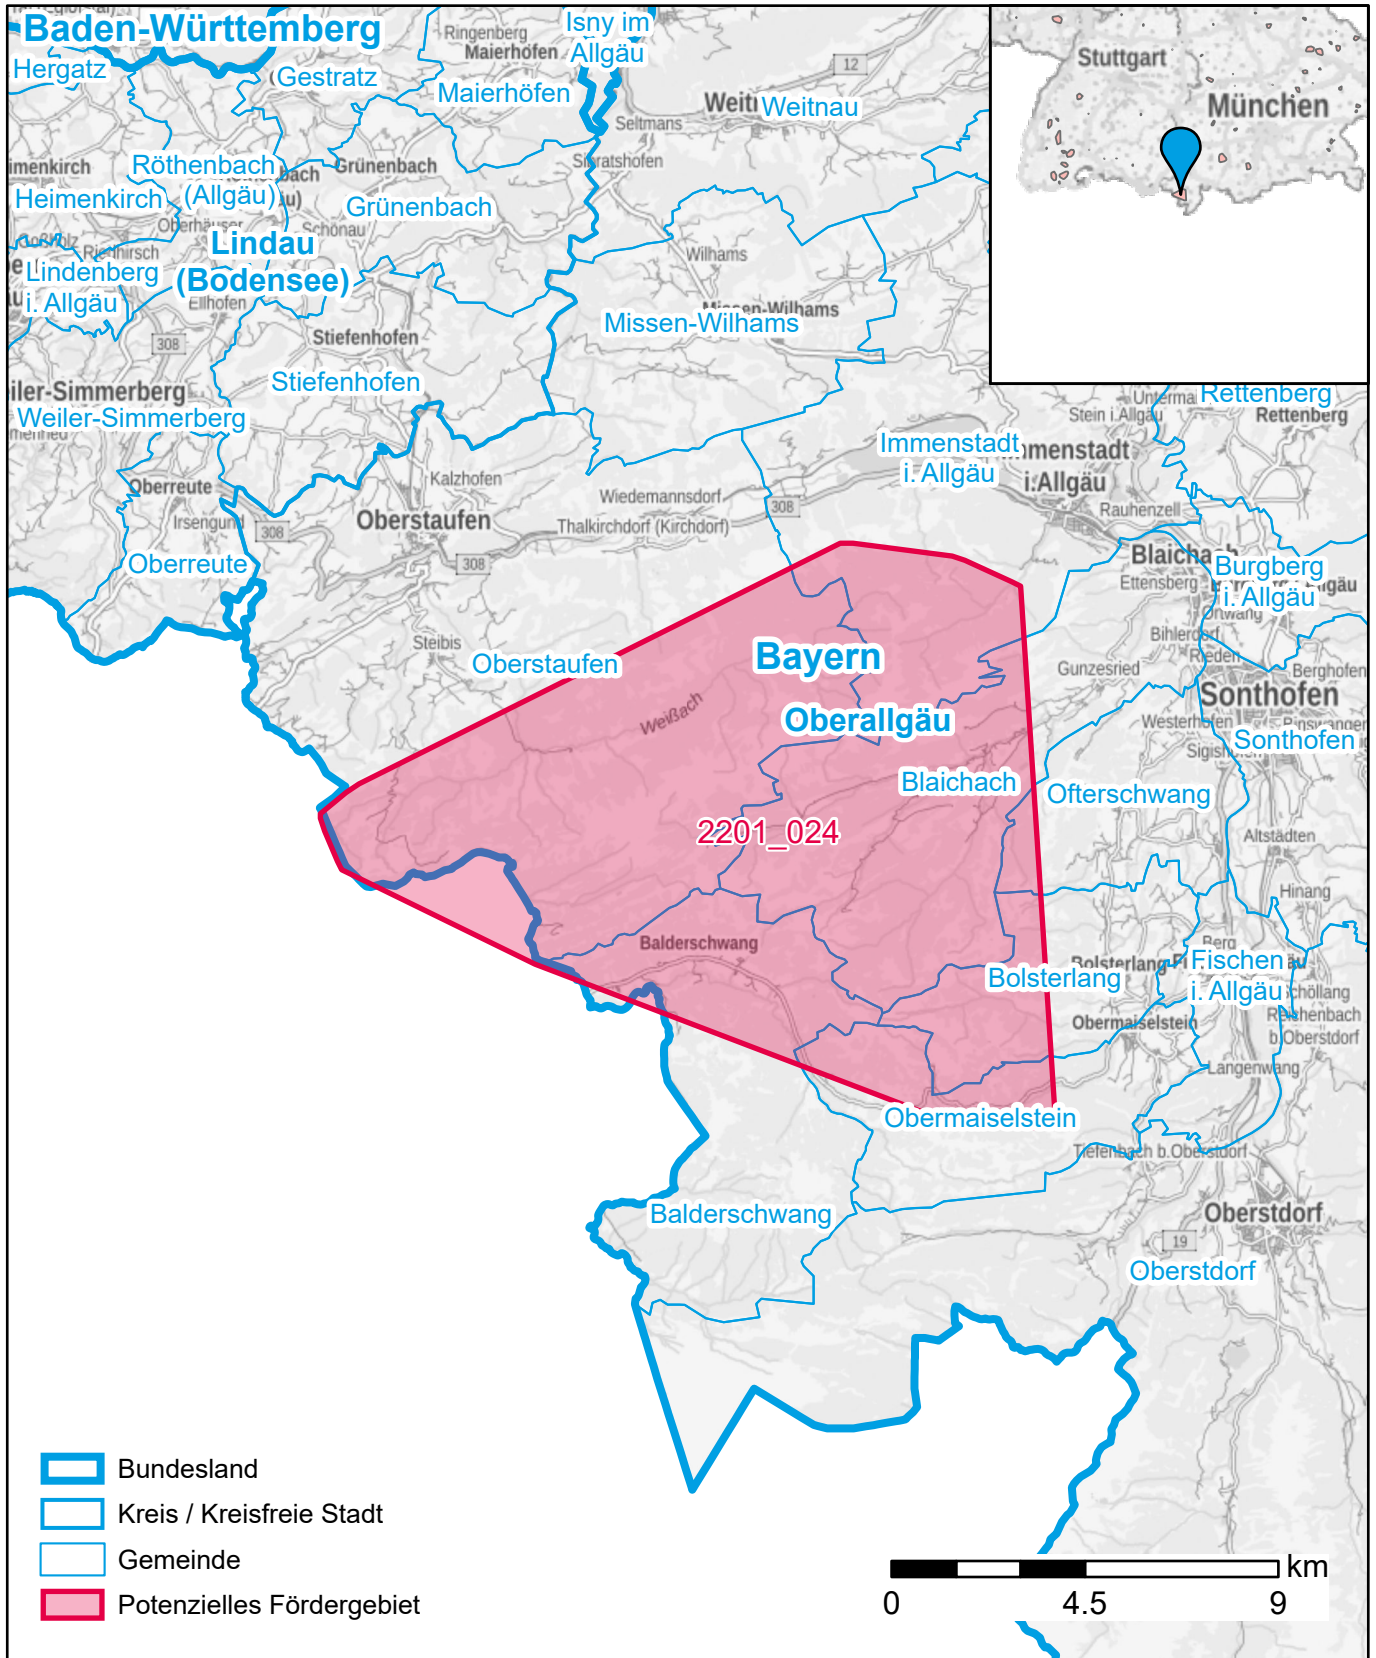

Markterkundungsverfahren zur Schließung weißer Flecken

Bayern, Landkreis Oberallgäu

Gebiets-ID: 2201_024

Darstellung: Planstand Anfang 2022
Datenbasis: MIG Januar/Februar 2022
Hintergrundkarte: © GeoBasis-DE / BKG (2022)