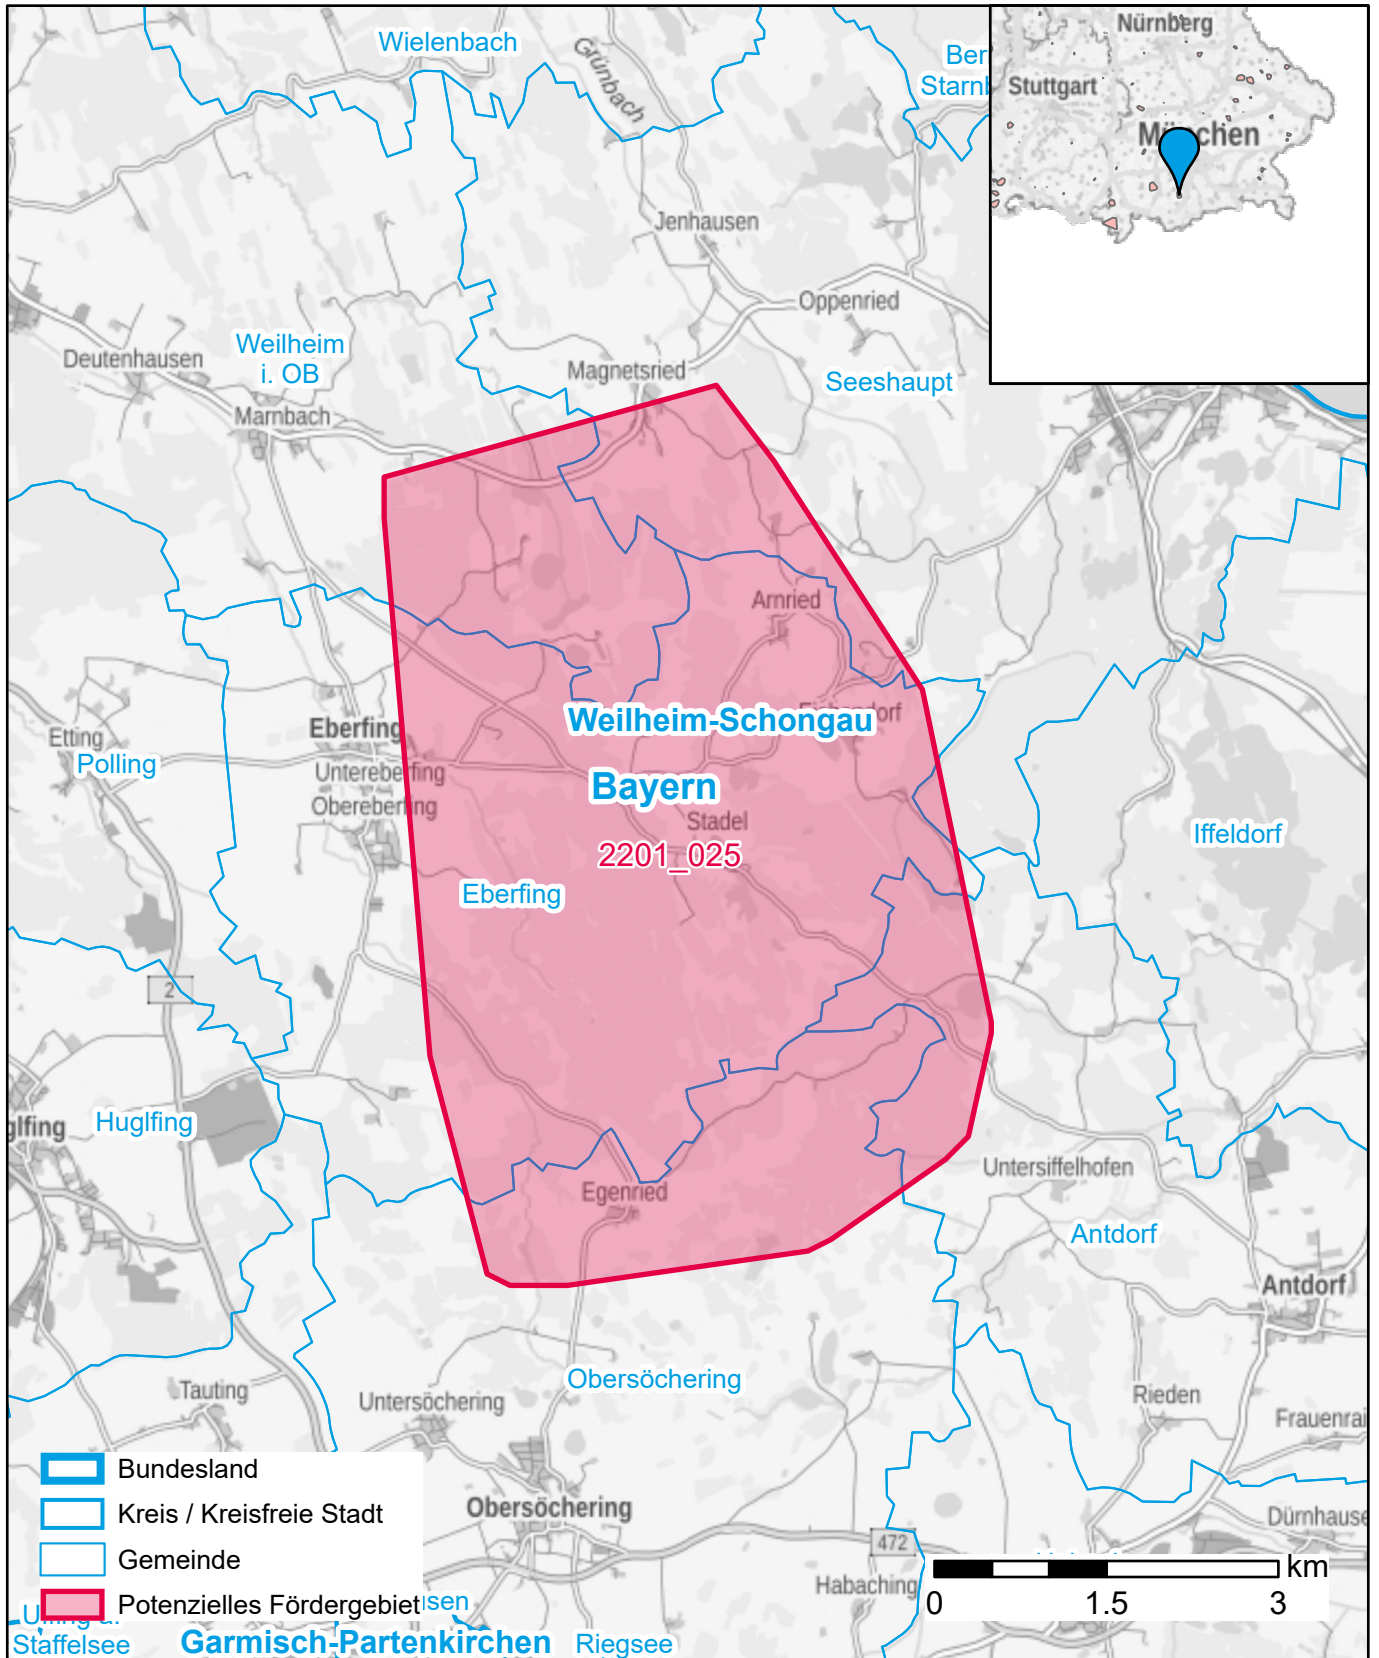

Markterkundungsverfahren zur Schließung weißer Flecken

Bayern, Landkreis Weilheim-Schongau

Gebiets-ID: 2201_025

Darstellung: Planstand Anfang 2022

Datenbasis: MIG Januar/Februar 2022

Hintergrundkarte: © GeoBasis-DE / BKG (2022)