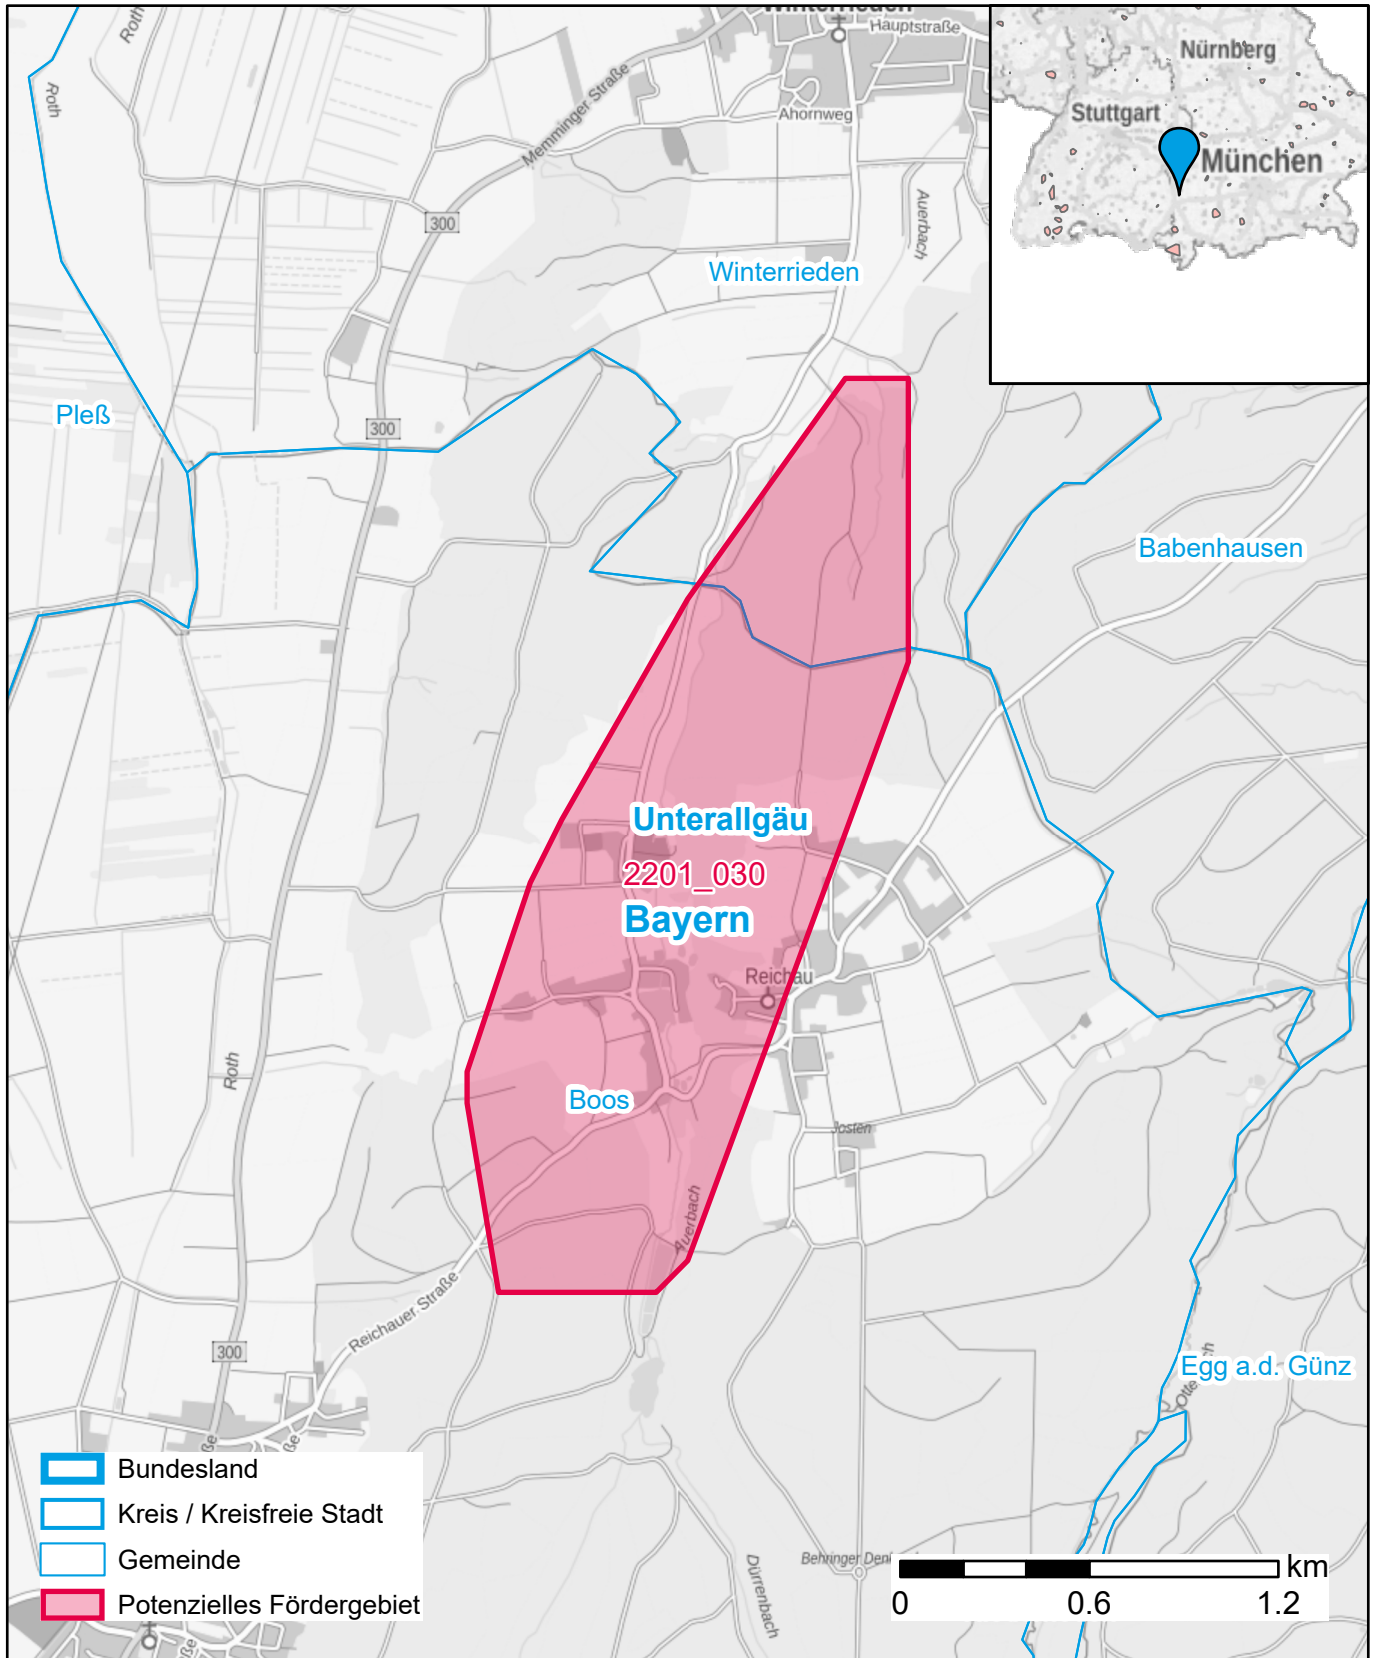

Markterkundungsverfahren zur Schließung weißer Flecken

Bayern, Landkreis Unterallgäu

Gebiets-ID: 2201_030

Darstellung: Planstand Anfang 2022
Datenbasis: MIG Januar/Februar 2022
Hintergrundkarte: © GeoBasis-DE / BKG (2022)