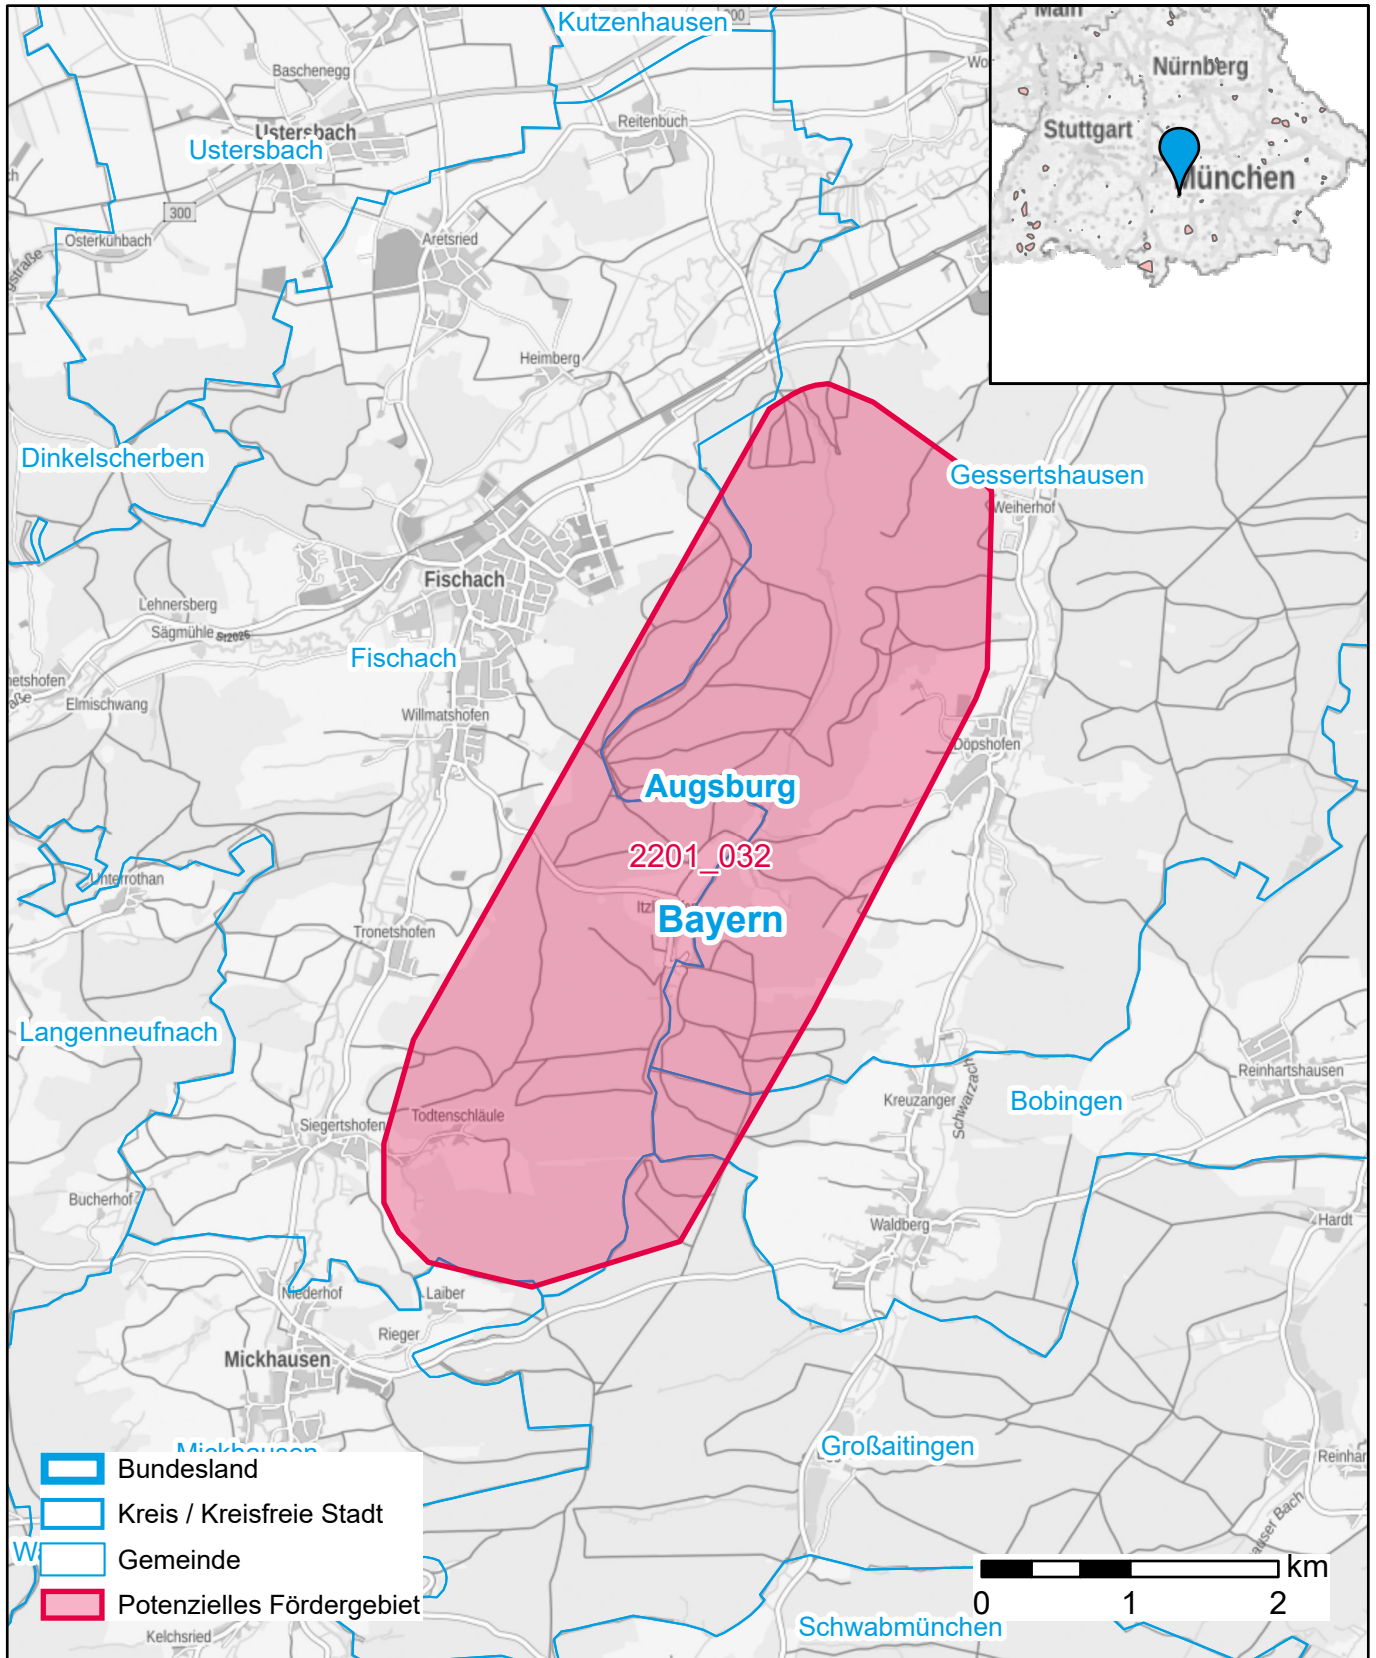

# Markterkundungsverfahren zur Schließung weißer Flecken

Bayern, Landkreis Augsburg

Gebiets-ID: 2201\_032

Darstellung: Planstand Anfang 2022  
Datenbasis: MIG Januar/Februar 2022  
Hintergrundkarte: © GeoBasis-DE / BKG (2022)