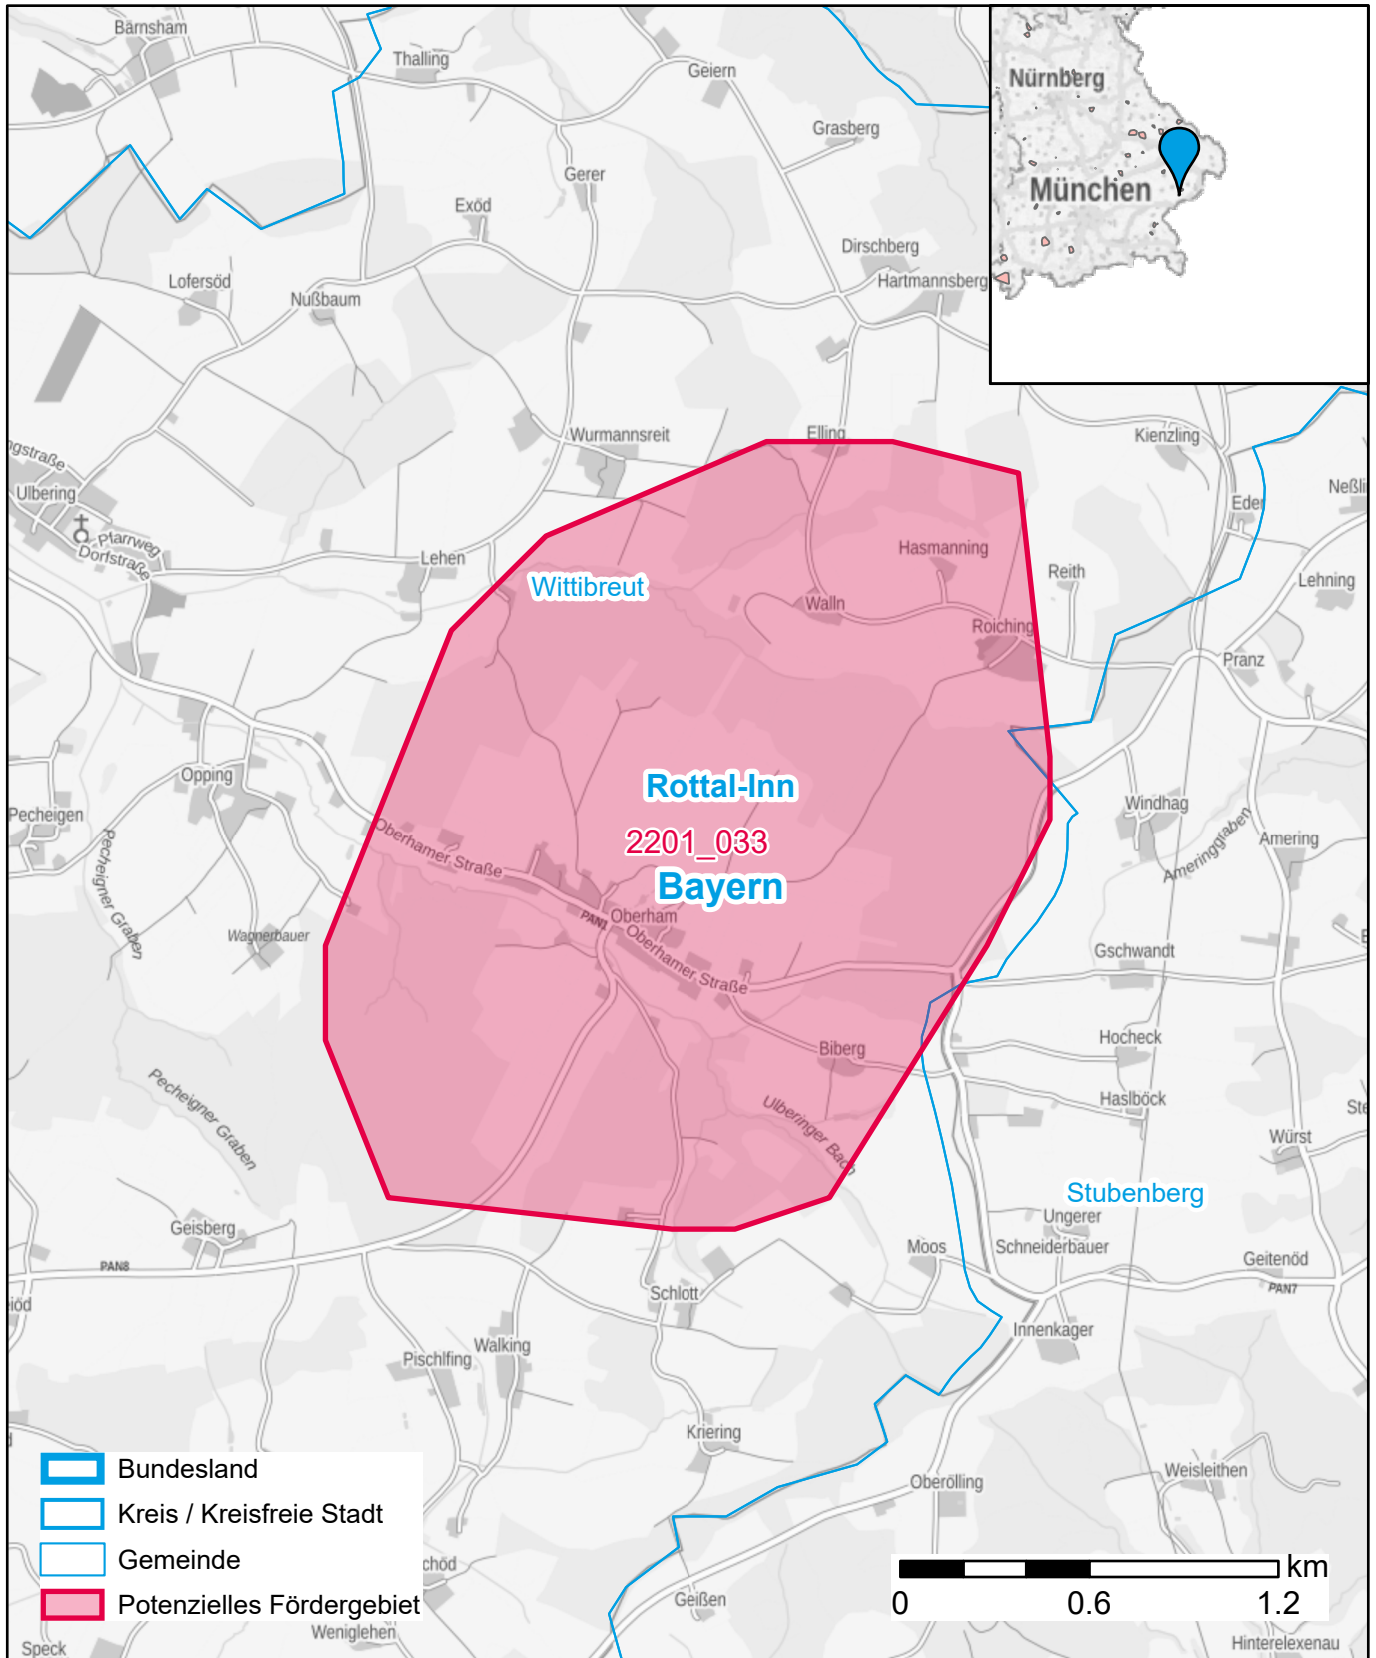

Markterkundungsverfahren zur Schließung weißer Flecken

Bayern, Landkreis Rottal-Inn

Gebiets-ID: 2201_033

Darstellung: Planstand Anfang 2022
Datenbasis: MIG Januar/Februar 2022
Hintergrundkarte: © GeoBasis-DE / BKG (2022)