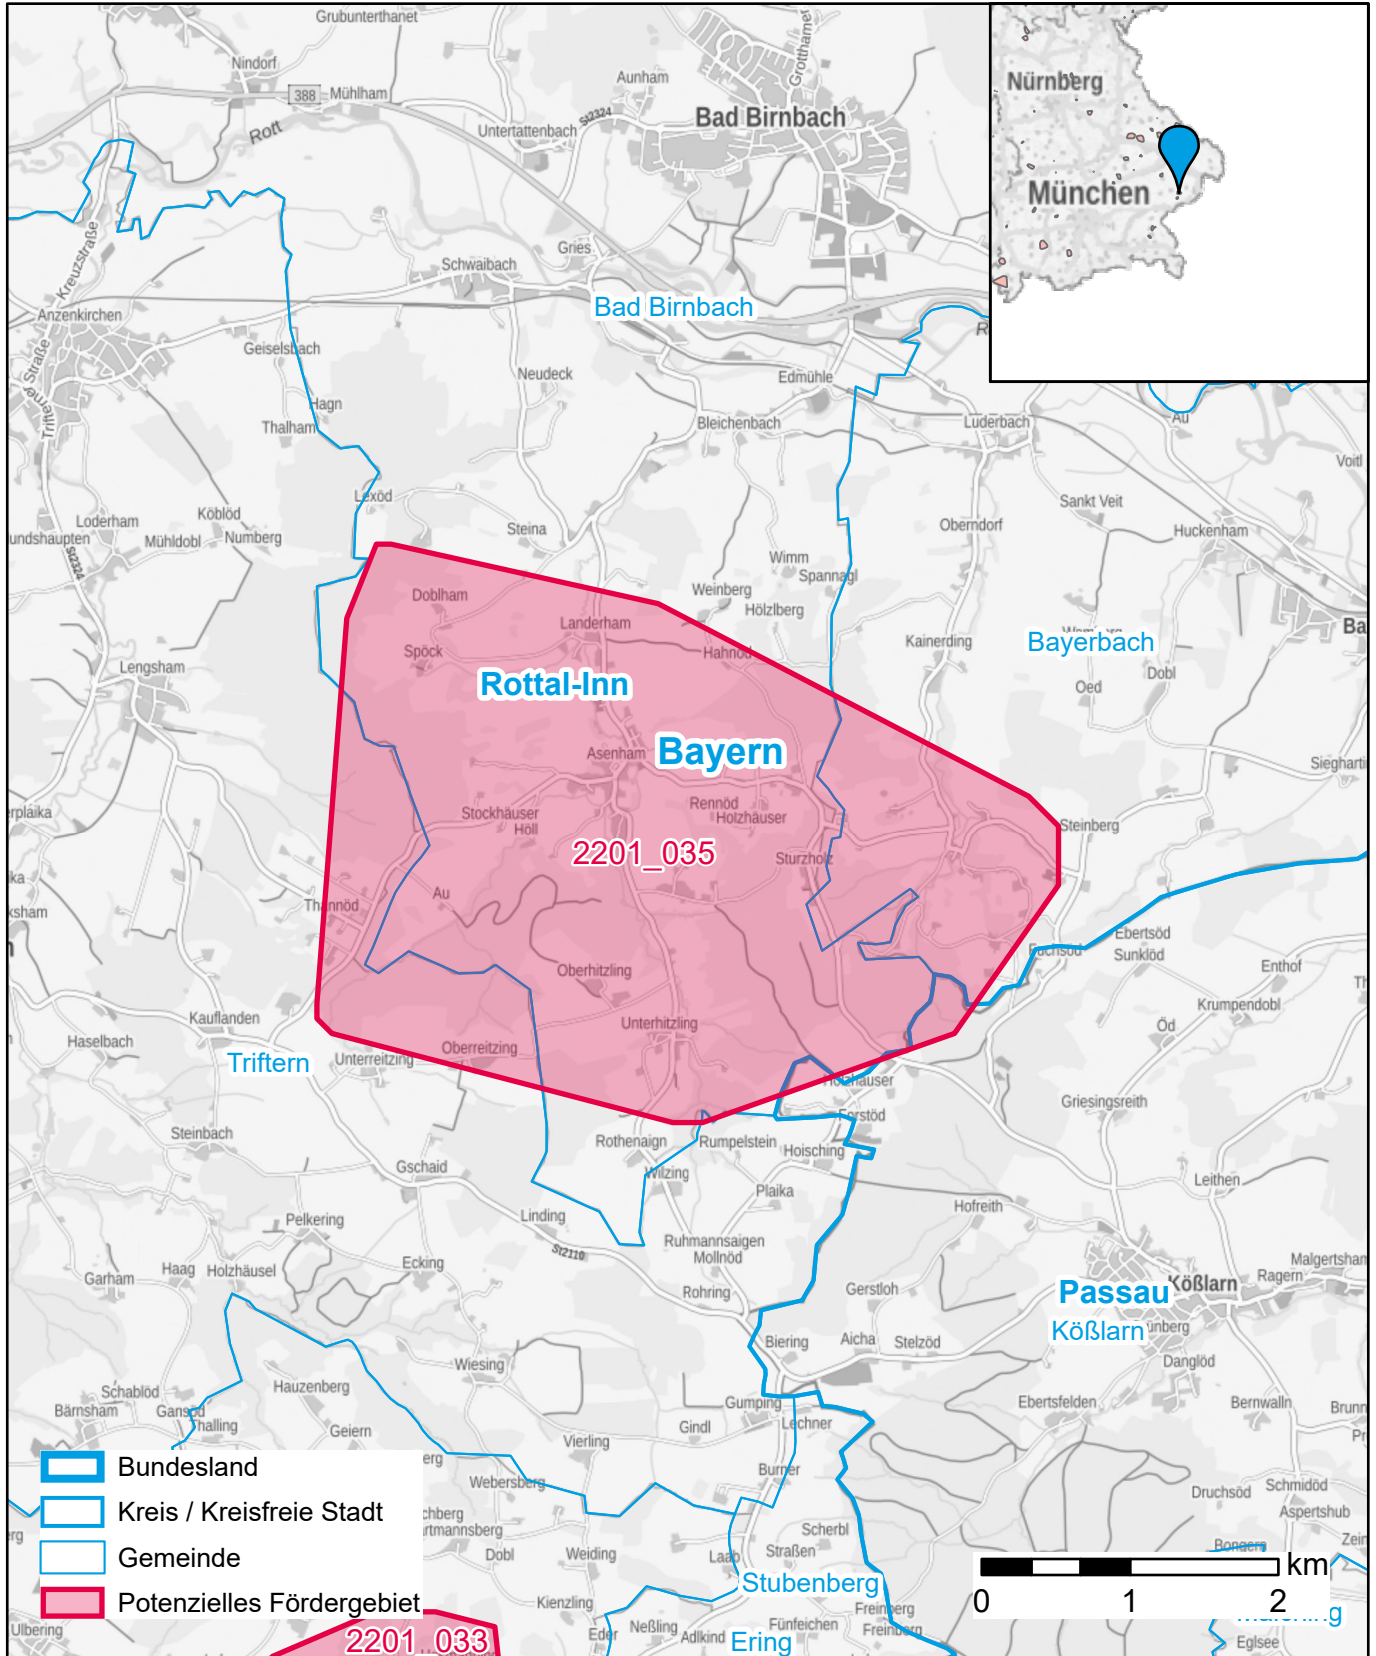

Markterkundungsverfahren zur Schließung weißer Flecken

Bayern, Landkreis Passau, Landkreis Rottal-Inn
Gebiets-ID: 2201_035

Darstellung: Planstand Anfang 2022
Datenbasis: MIG Januar/Februar 2022
Hintergrundkarte: © GeoBasis-DE / BKG (2022)