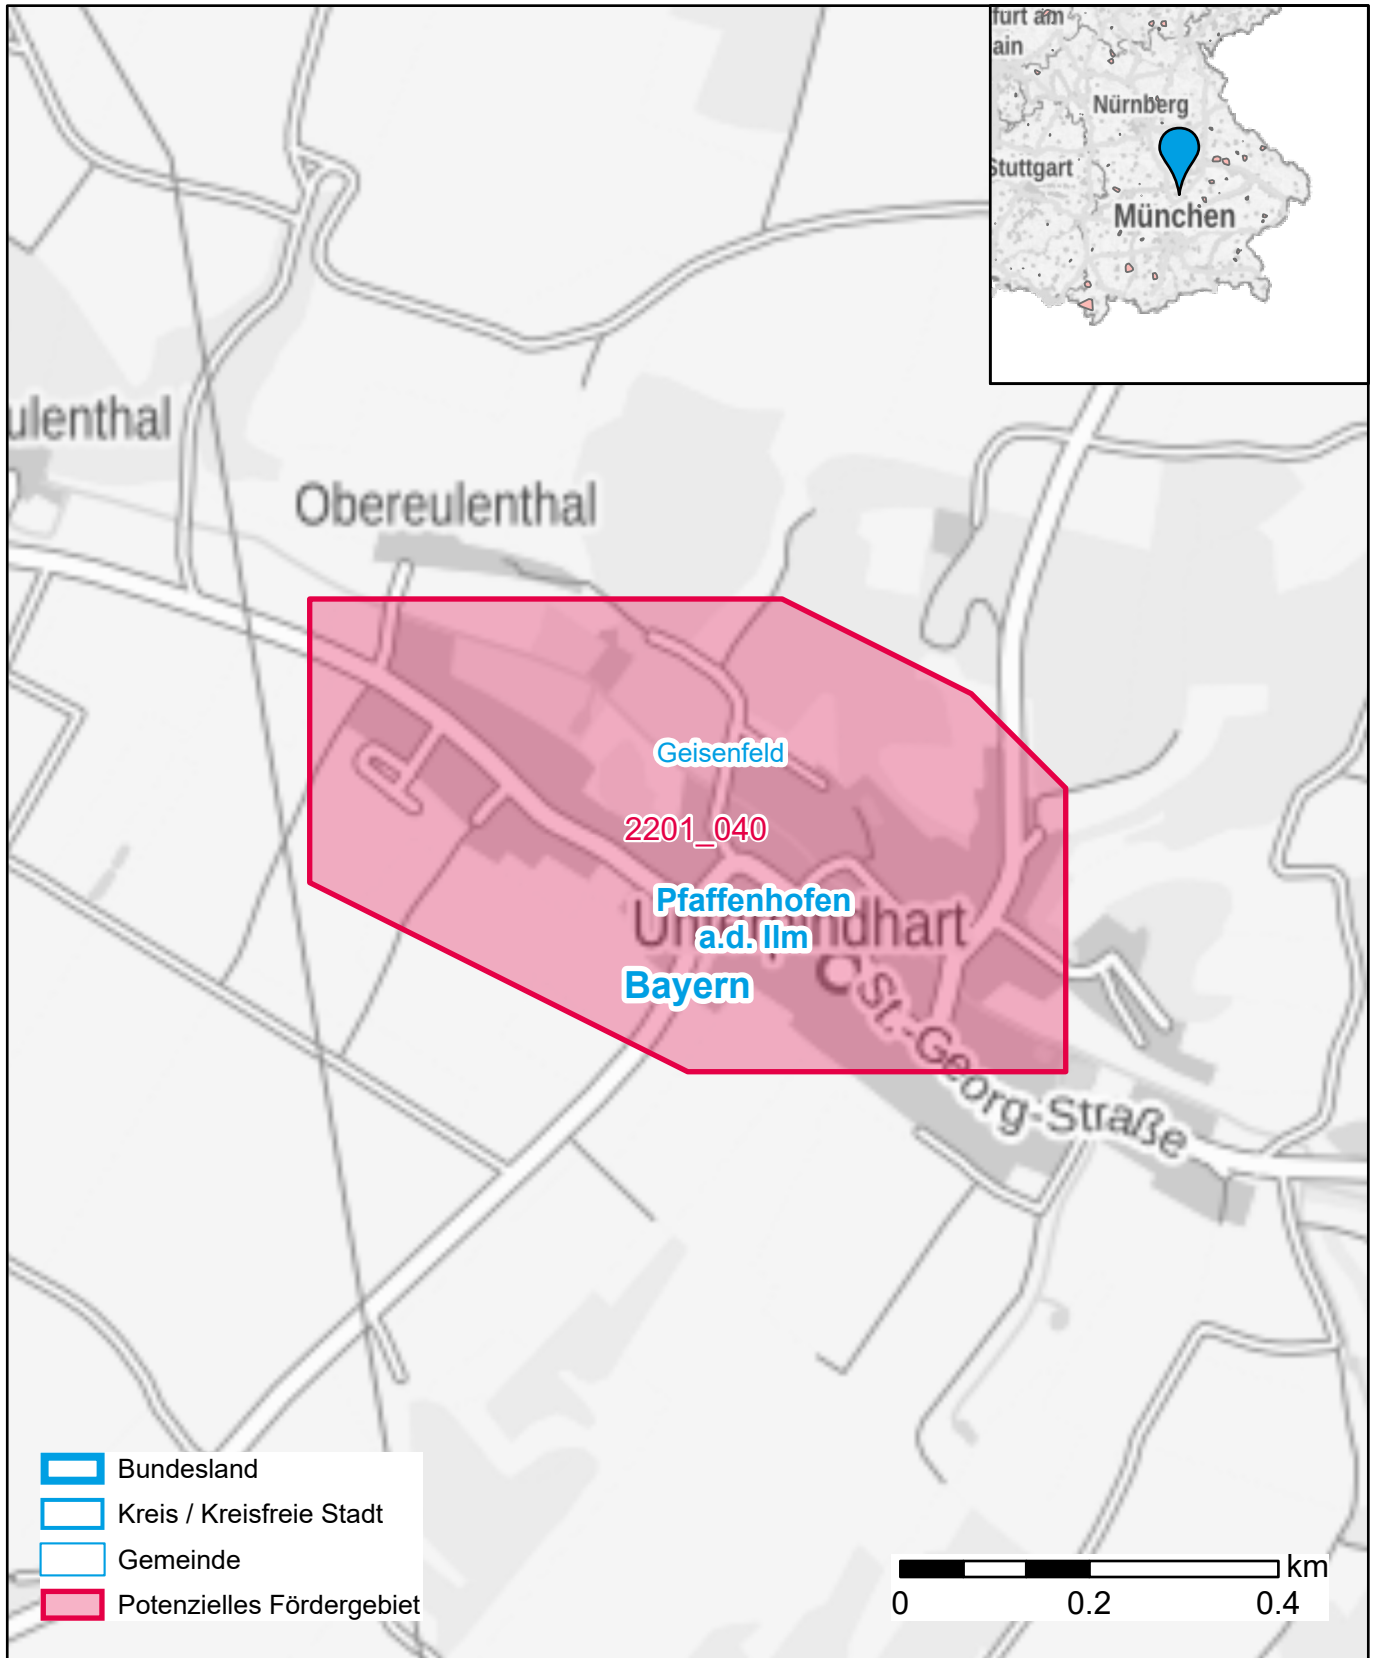

# Markterkundungsverfahren zur Schließung weißer Flecken

Bayern, Landkreis Pfaffenhofen a.d. Ilm  
Gebiets-ID: 2201\_040

Darstellung: Planstand Anfang 2022  
Datenbasis: MIG Januar/Februar 2022  
Hintergrundkarte: © GeoBasis-DE / BKG (2022)