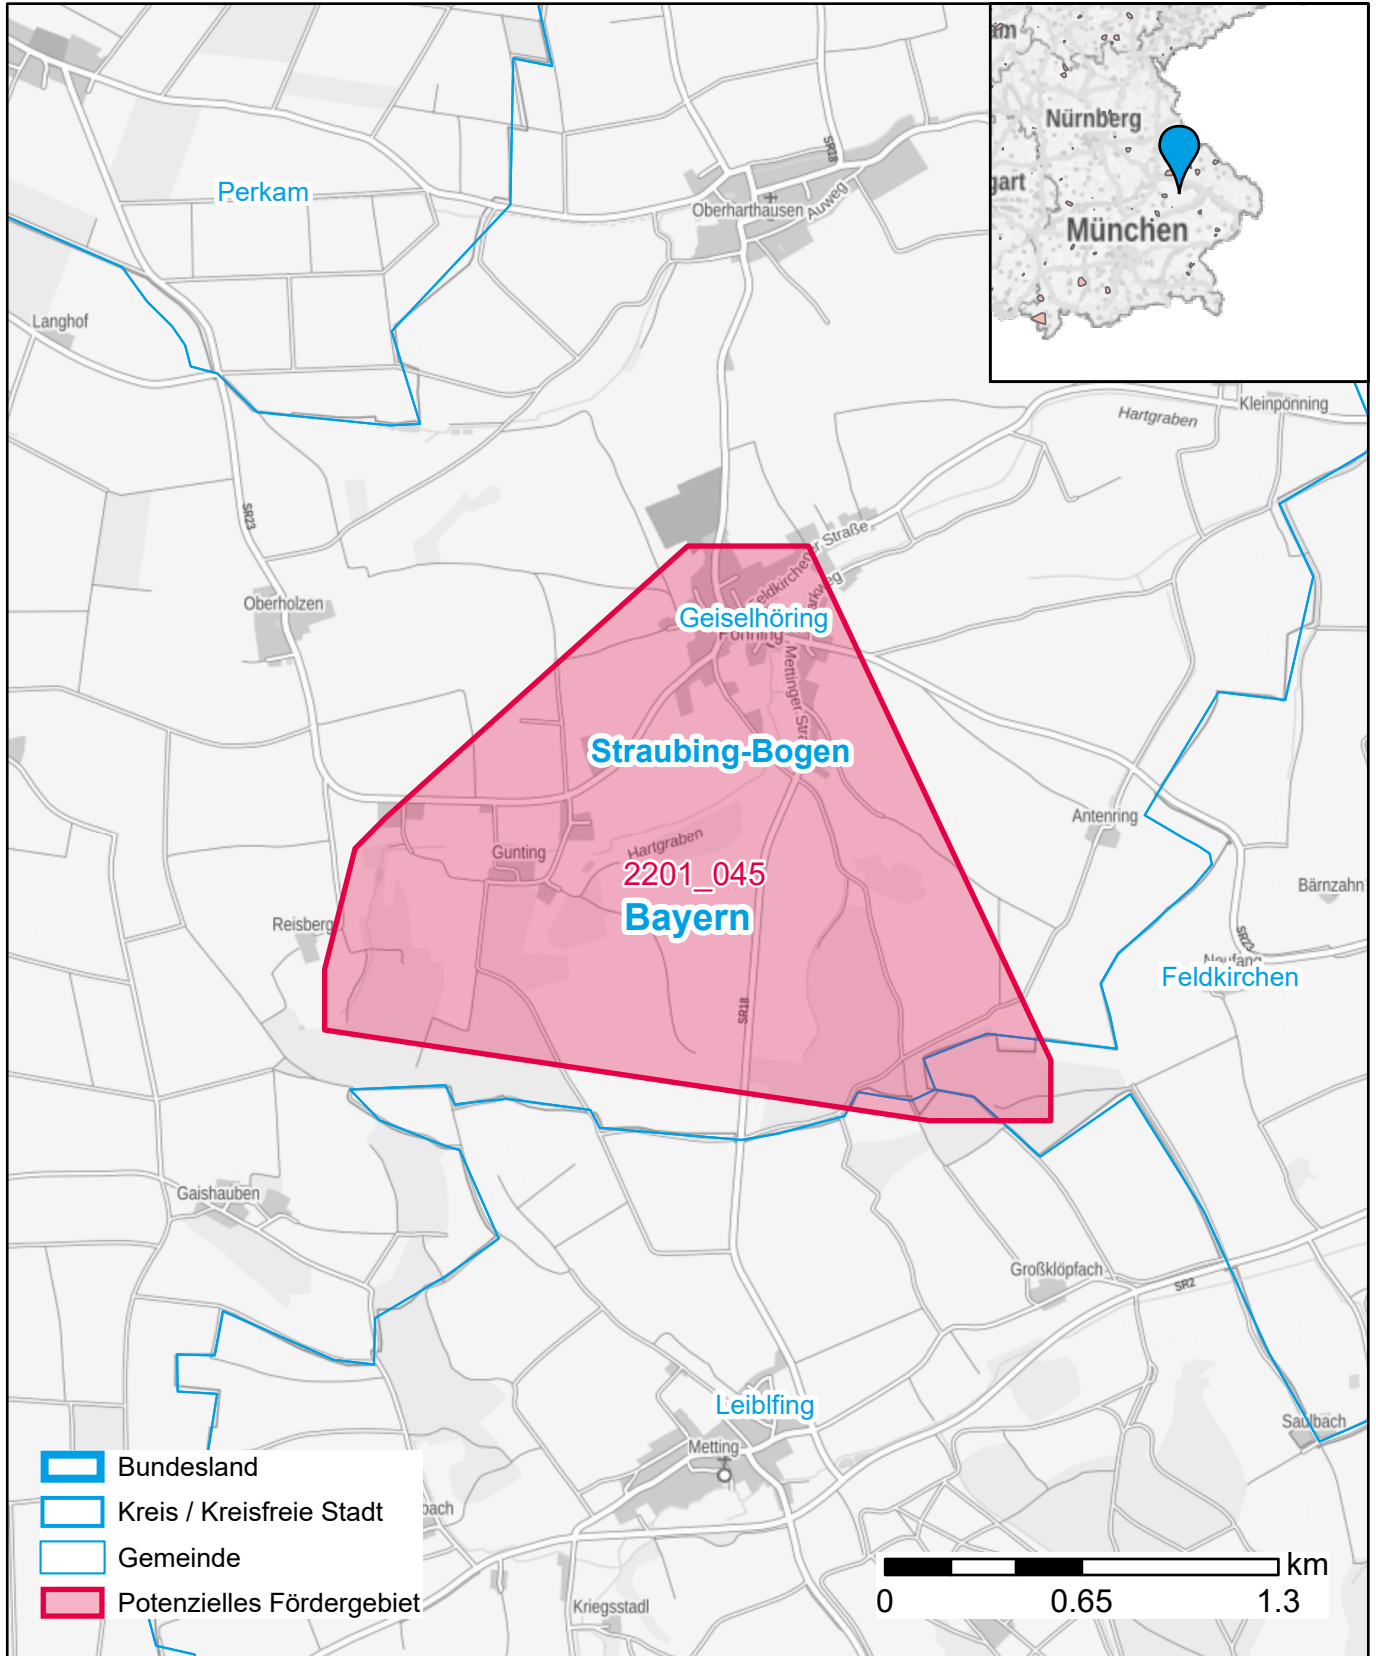

Markterkundungsverfahren zur Schließung weißer Flecken

Bayern, Landkreis Straubing-Bogen

Gebiets-ID: 2201_045

Darstellung: Planstand Anfang 2022
Datenbasis: MIG Januar/Februar 2022
Hintergrundkarte: © GeoBasis-DE / BKG (2022)