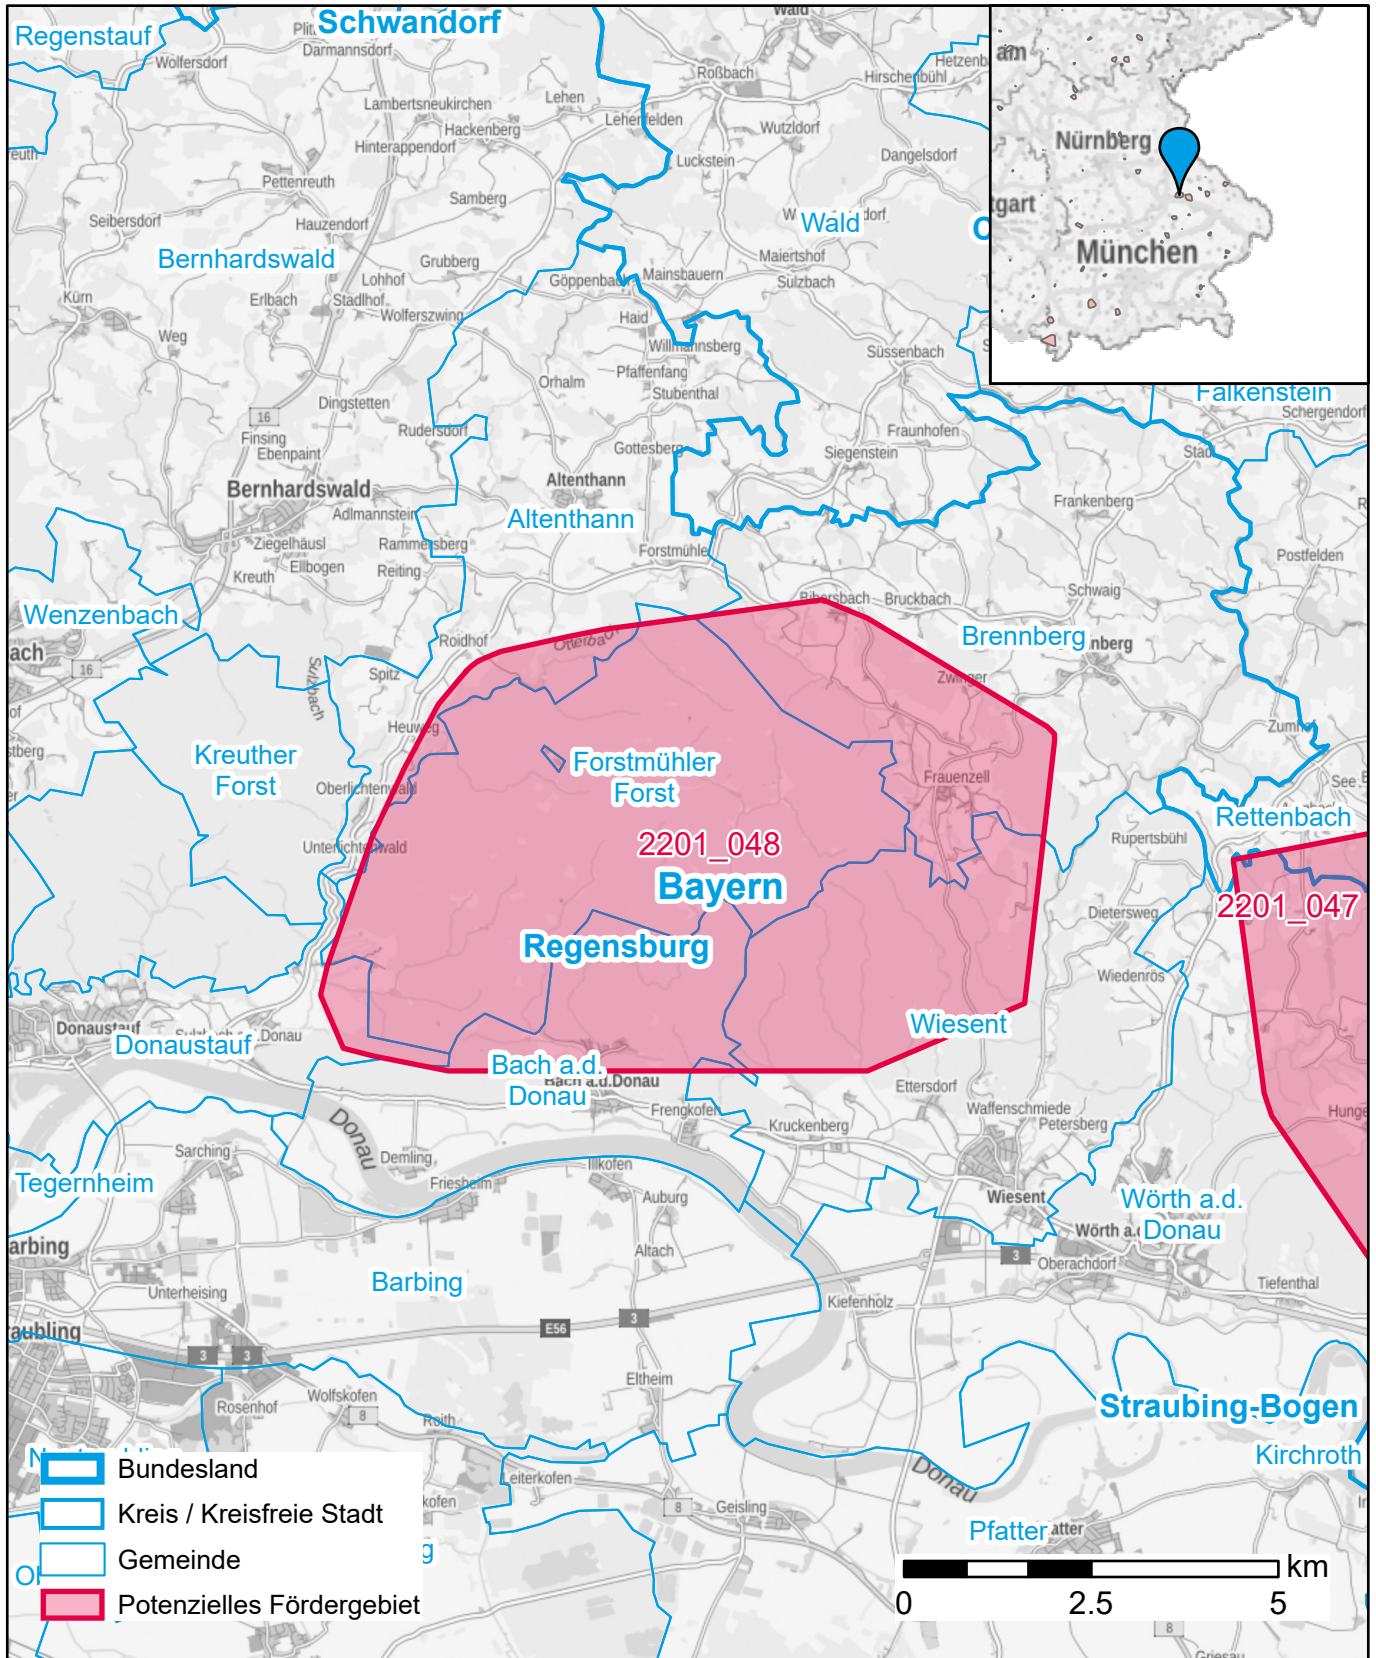

Markterkundungsverfahren zur Schließung weißer Flecken

Bayern, Landkreis Regensburg

Gebiets-ID: 2201_048

Darstellung: Planstand Anfang 2022
Datenbasis: MIG Januar/Februar 2022
Hintergrundkarte: © GeoBasis-DE / BKG (2022)