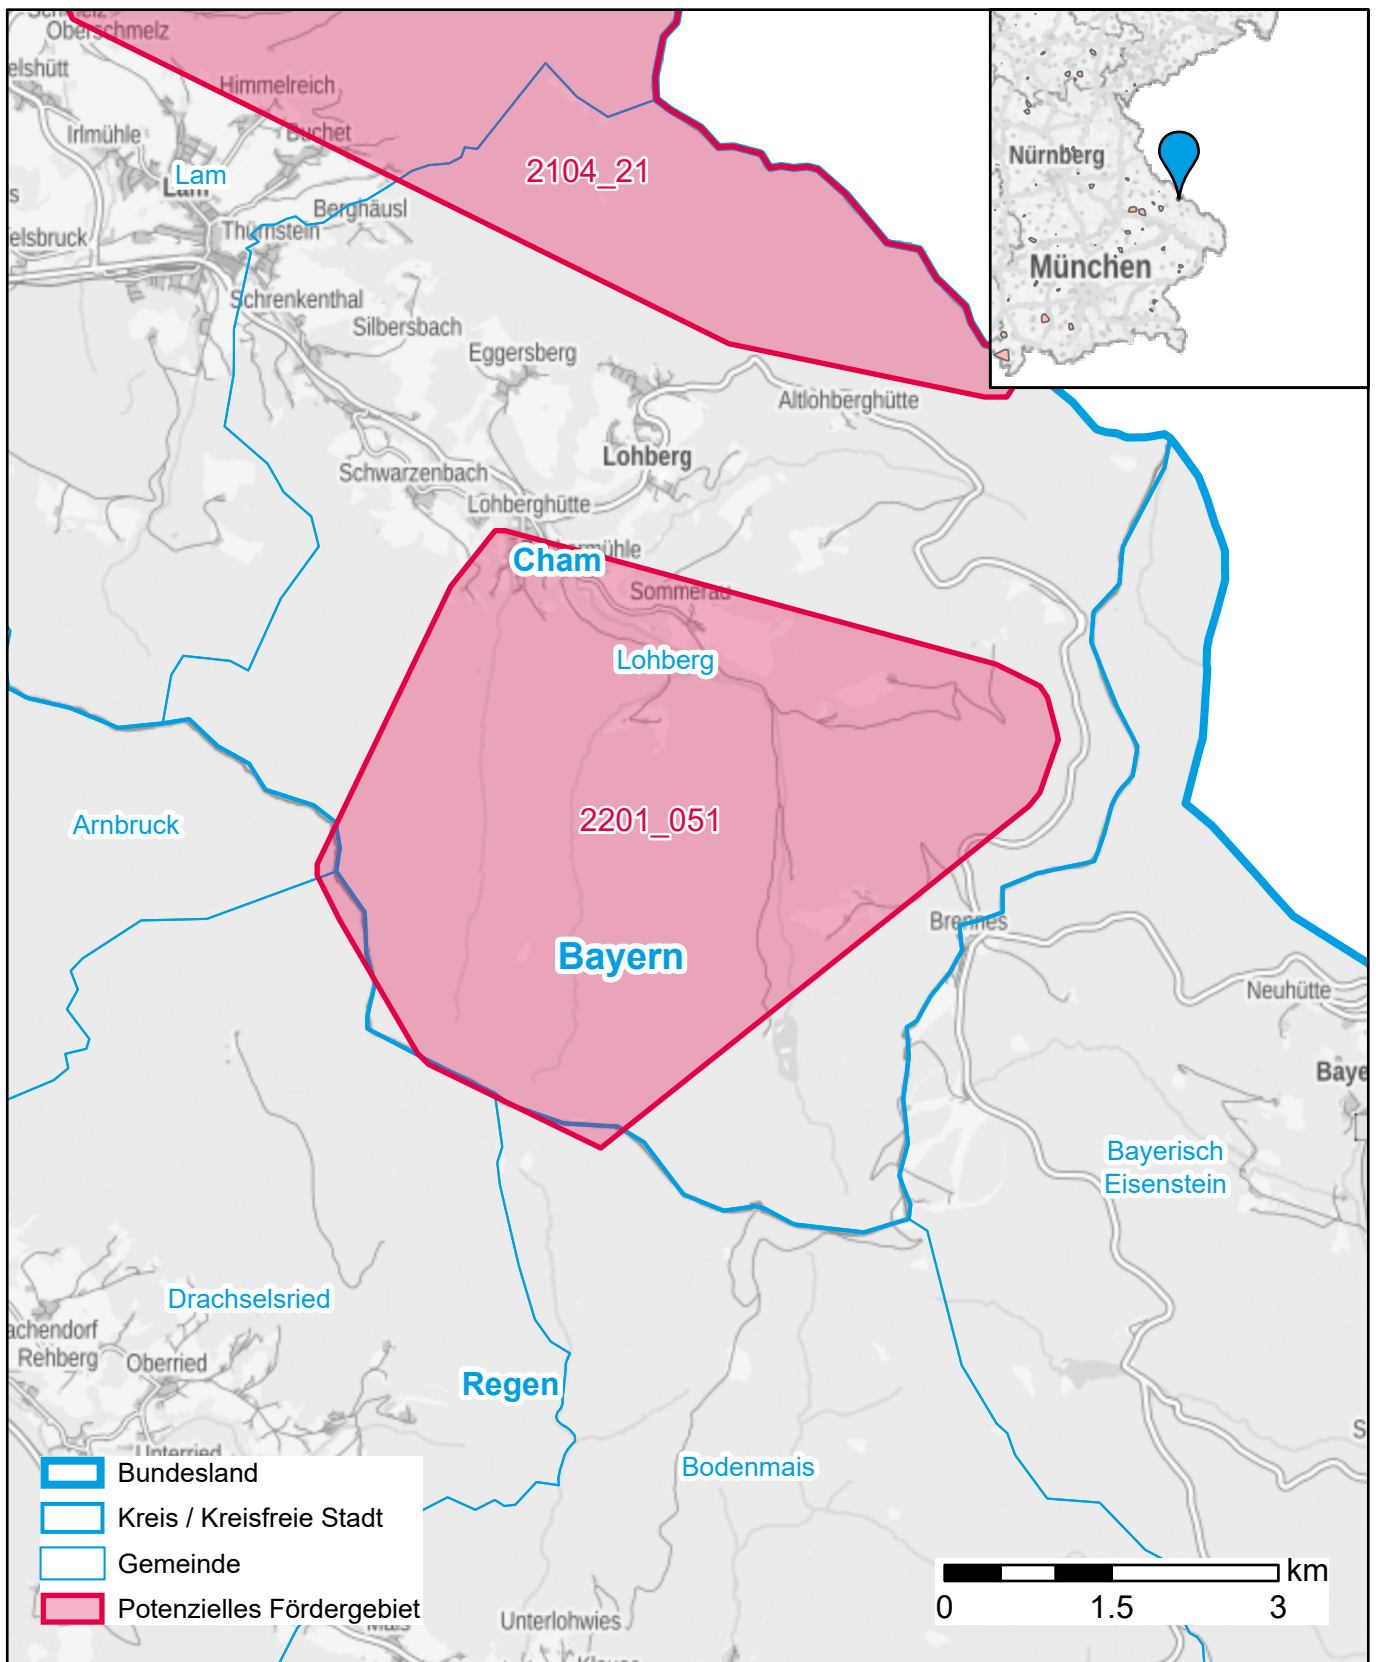

Markterkundungsverfahren zur Schließung weißer Flecken

Bayern, Landkreis Regen, Landkreis Cham
Gebiets-ID: 2201_051

Darstellung: Planstand Anfang 2022
Datenbasis: MIG Januar/Februar 2022
Hintergrundkarte: © GeoBasis-DE / BKG (2022)