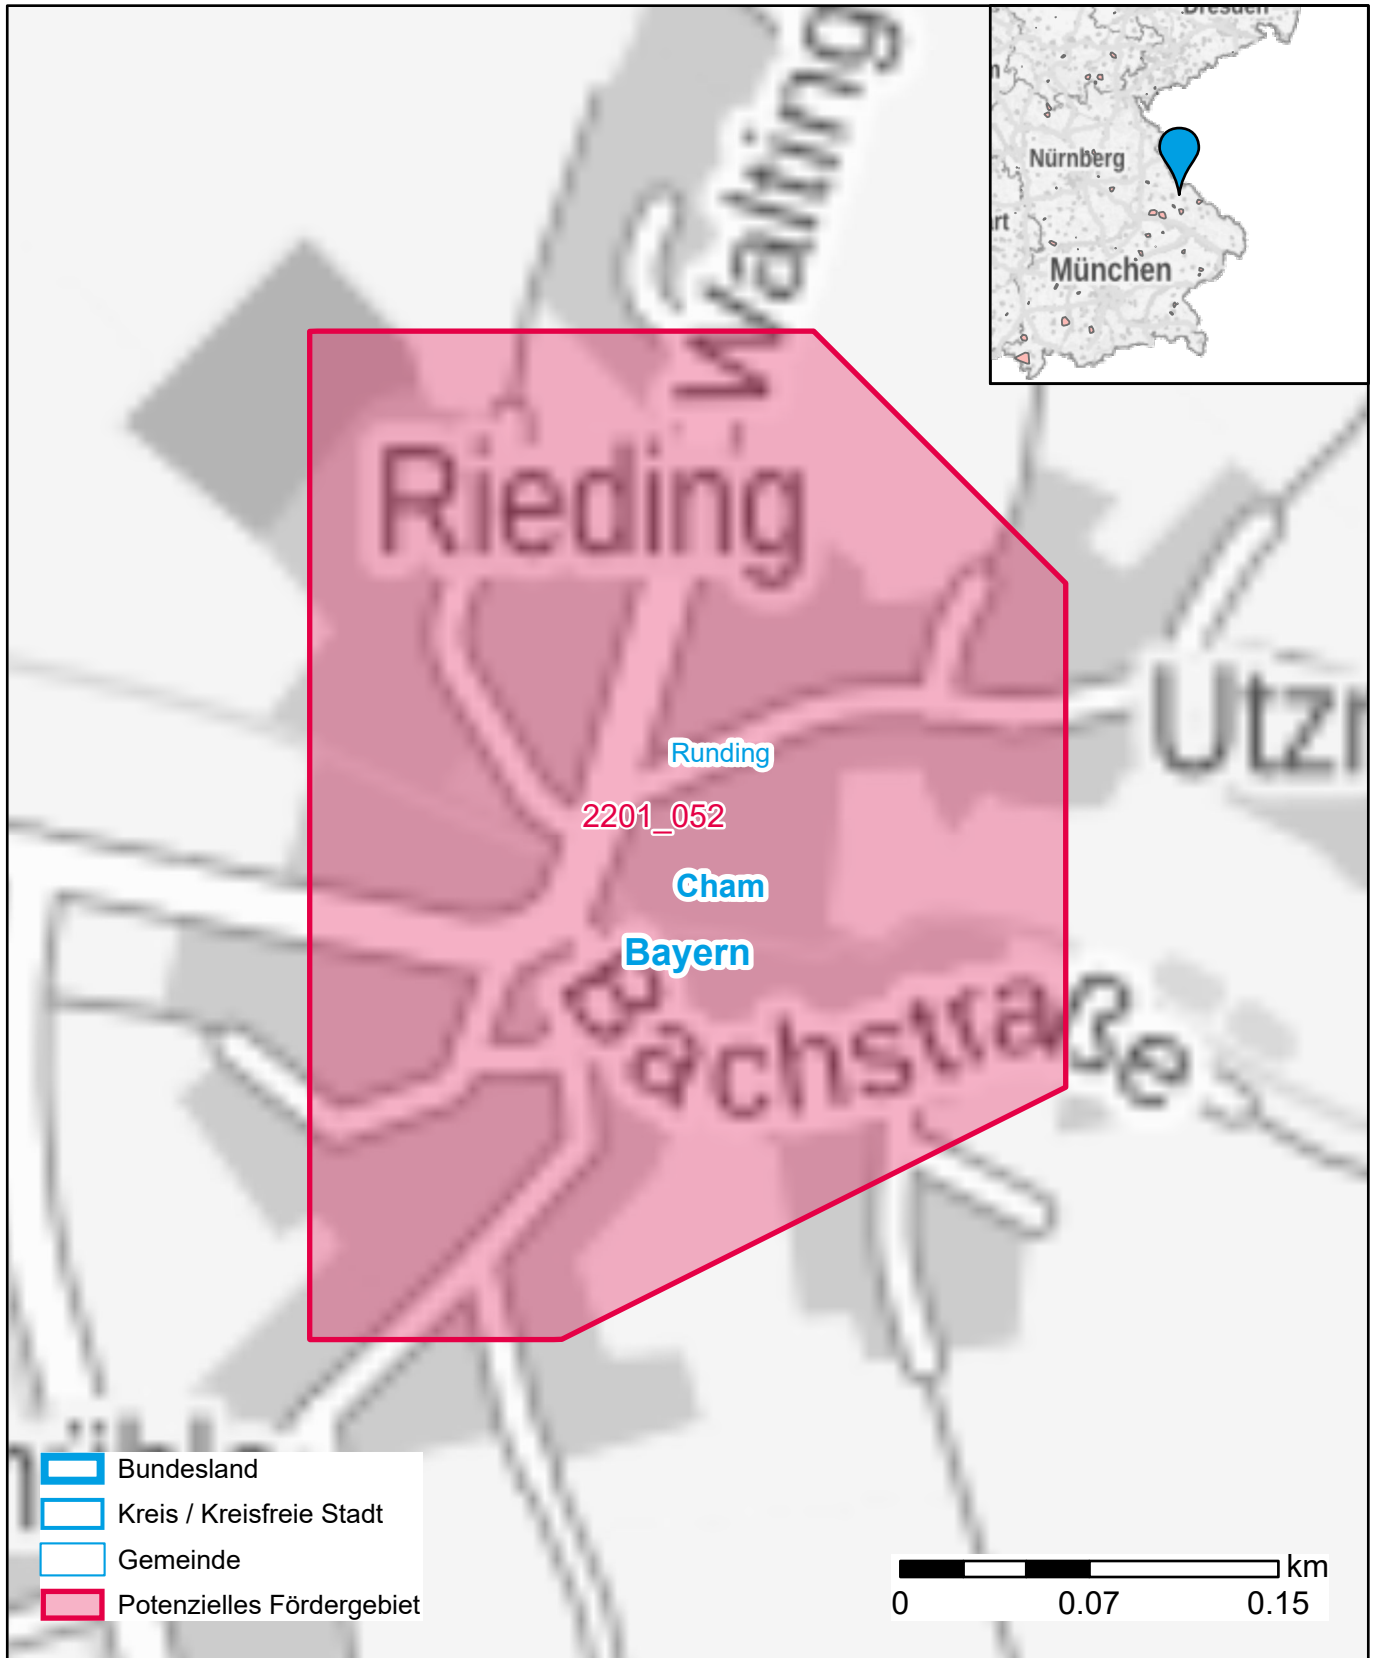

# Markterkundungsverfahren zur Schließung weißer Flecken

Bayern, Landkreis Cham  
Gebiets-ID: 2201\_052

Darstellung: Planstand Anfang 2022  
Datenbasis: MIG Januar/Februar 2022  
Hintergrundkarte: © GeoBasis-DE / BKG (2022)