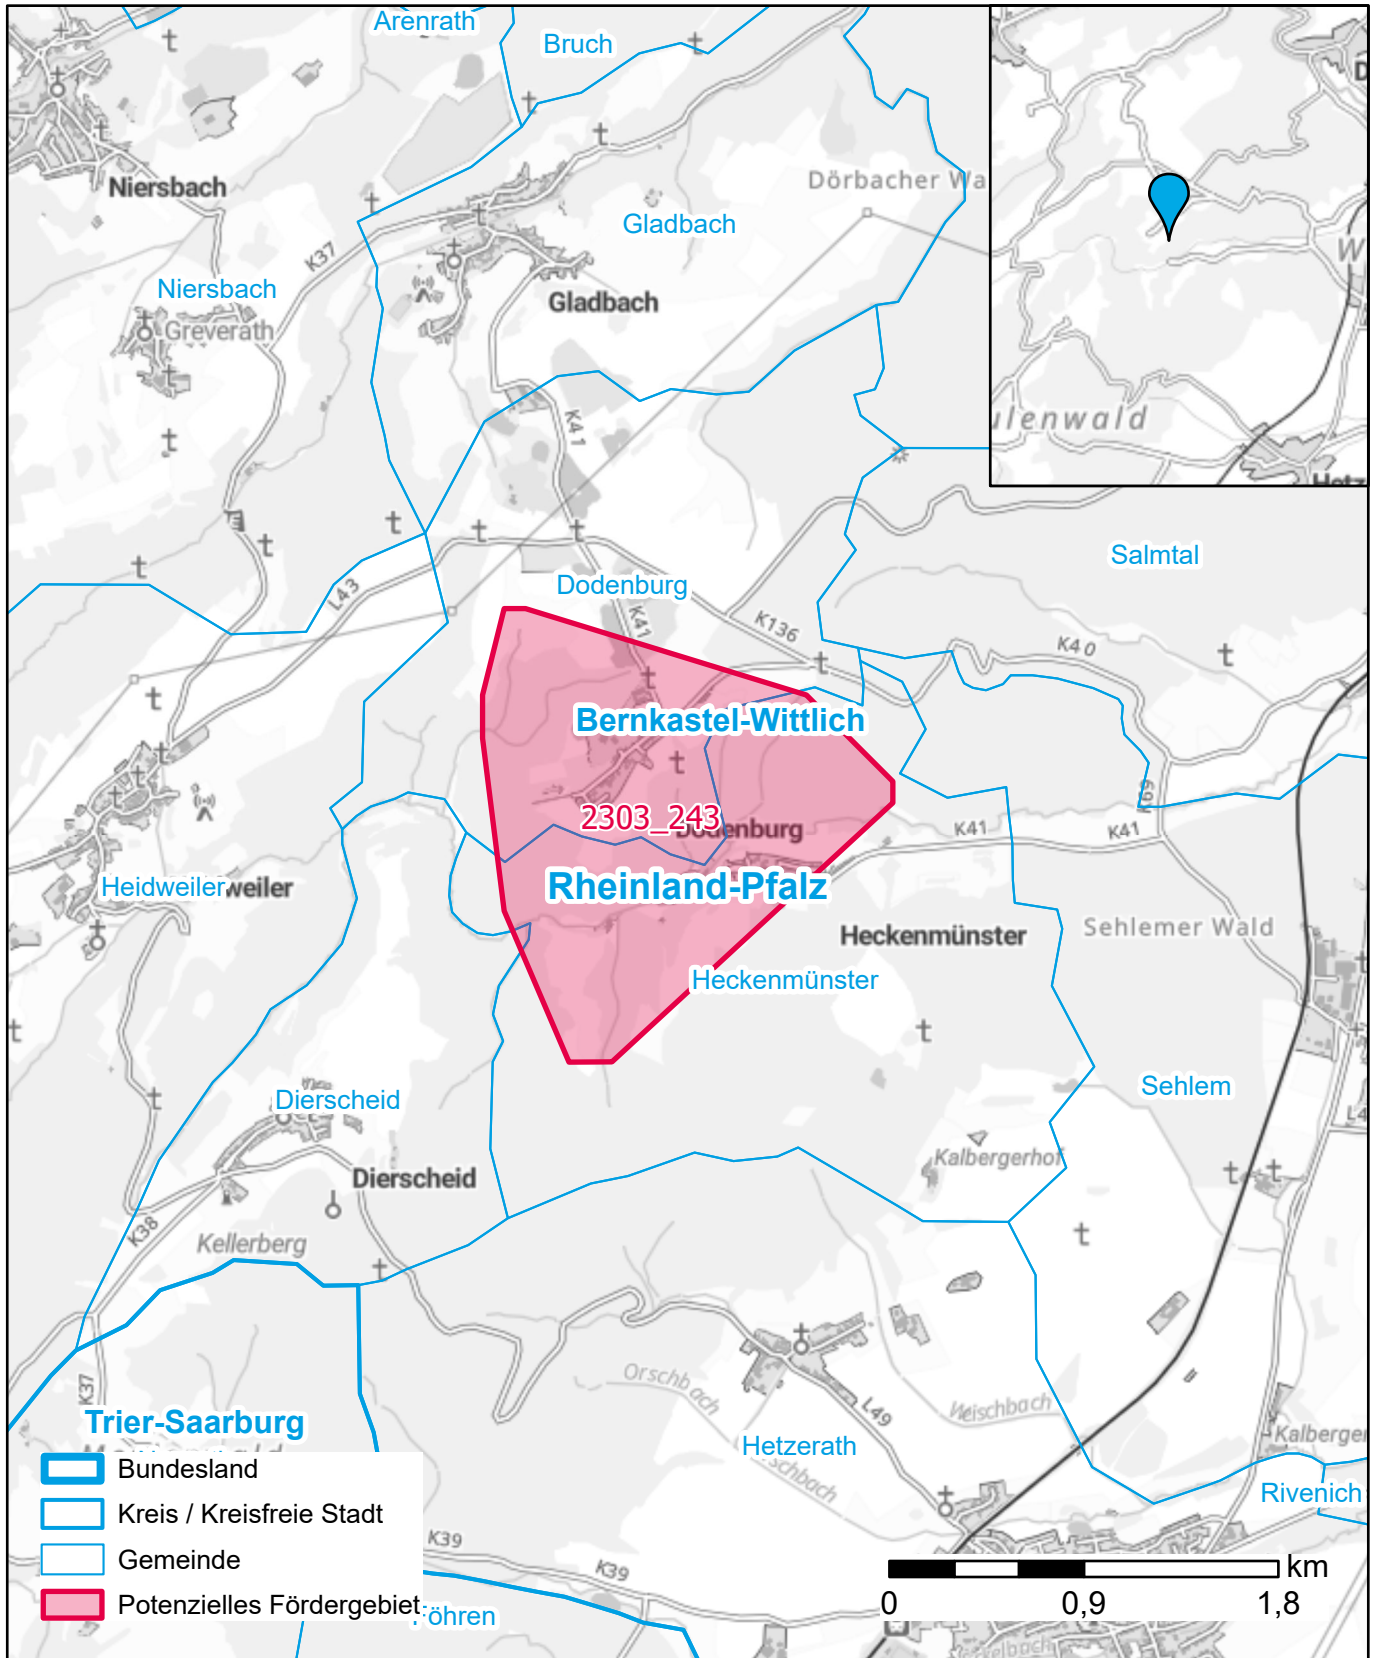

# Markterkundungsverfahren zur Schließung weißer Flecken

Landkreis Bernkastel-Wittlich, Gemeinde Dierscheid, Gemeinde Dodenburg, Gemeinde Heckenmünster

Gebiets-ID: 2303\_243

Darstellung: Planstand Juni 2023  
Datenbasis: MIG April/Mai 2023  
Hintergrundkarte: © GeoBasis-DE / BKG (2022)