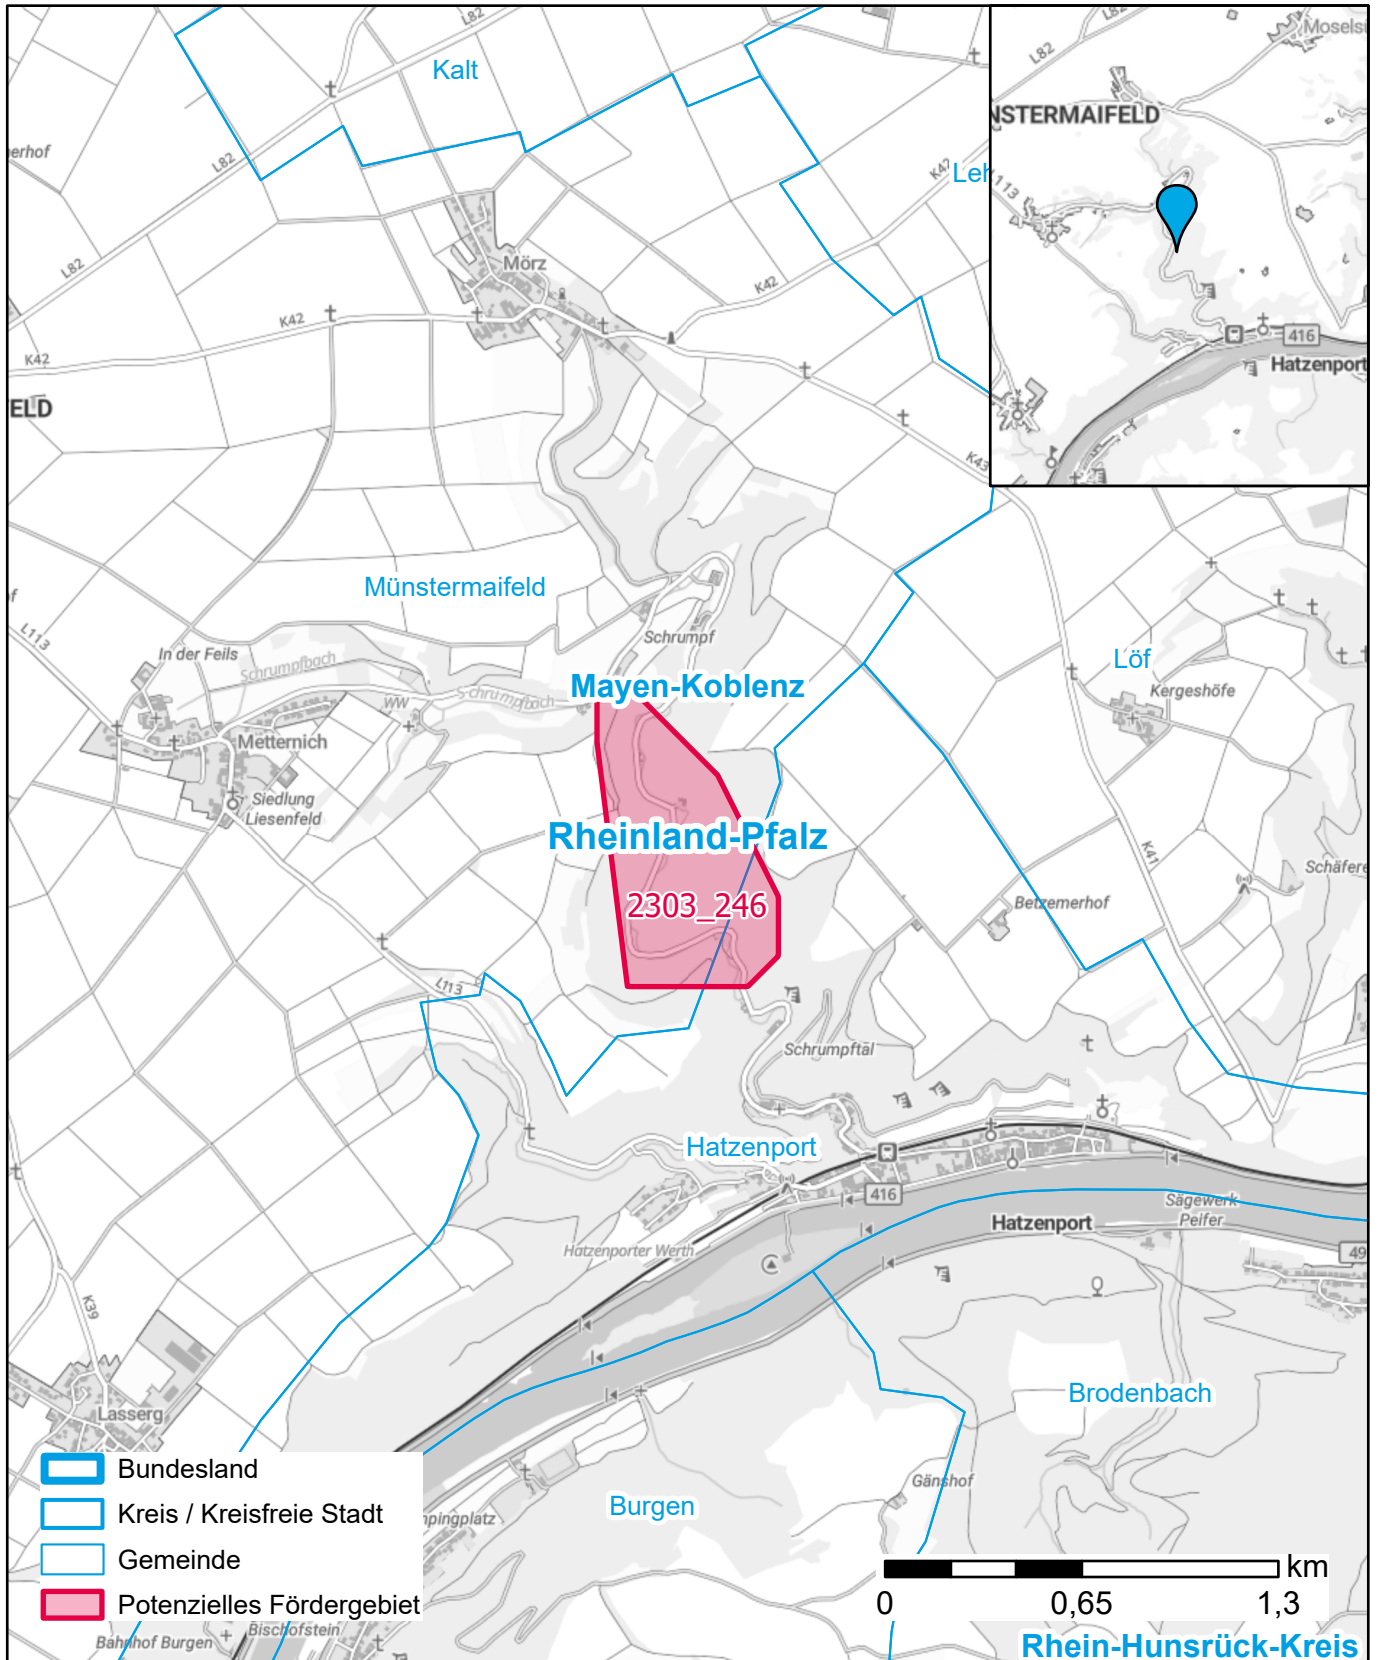

Markterkundungsverfahren zur Schließung weißer Flecken

Landkreis Mayen-Koblenz, Stadt Münstermaifeld, Gemeinde Hatzenport
Gebiets-ID: 2303_246

Darstellung: Planstand Juni 2023
Datenbasis: MIG April/Mai 2023
Hintergrundkarte: © GeoBasis-DE / BKG (2022)