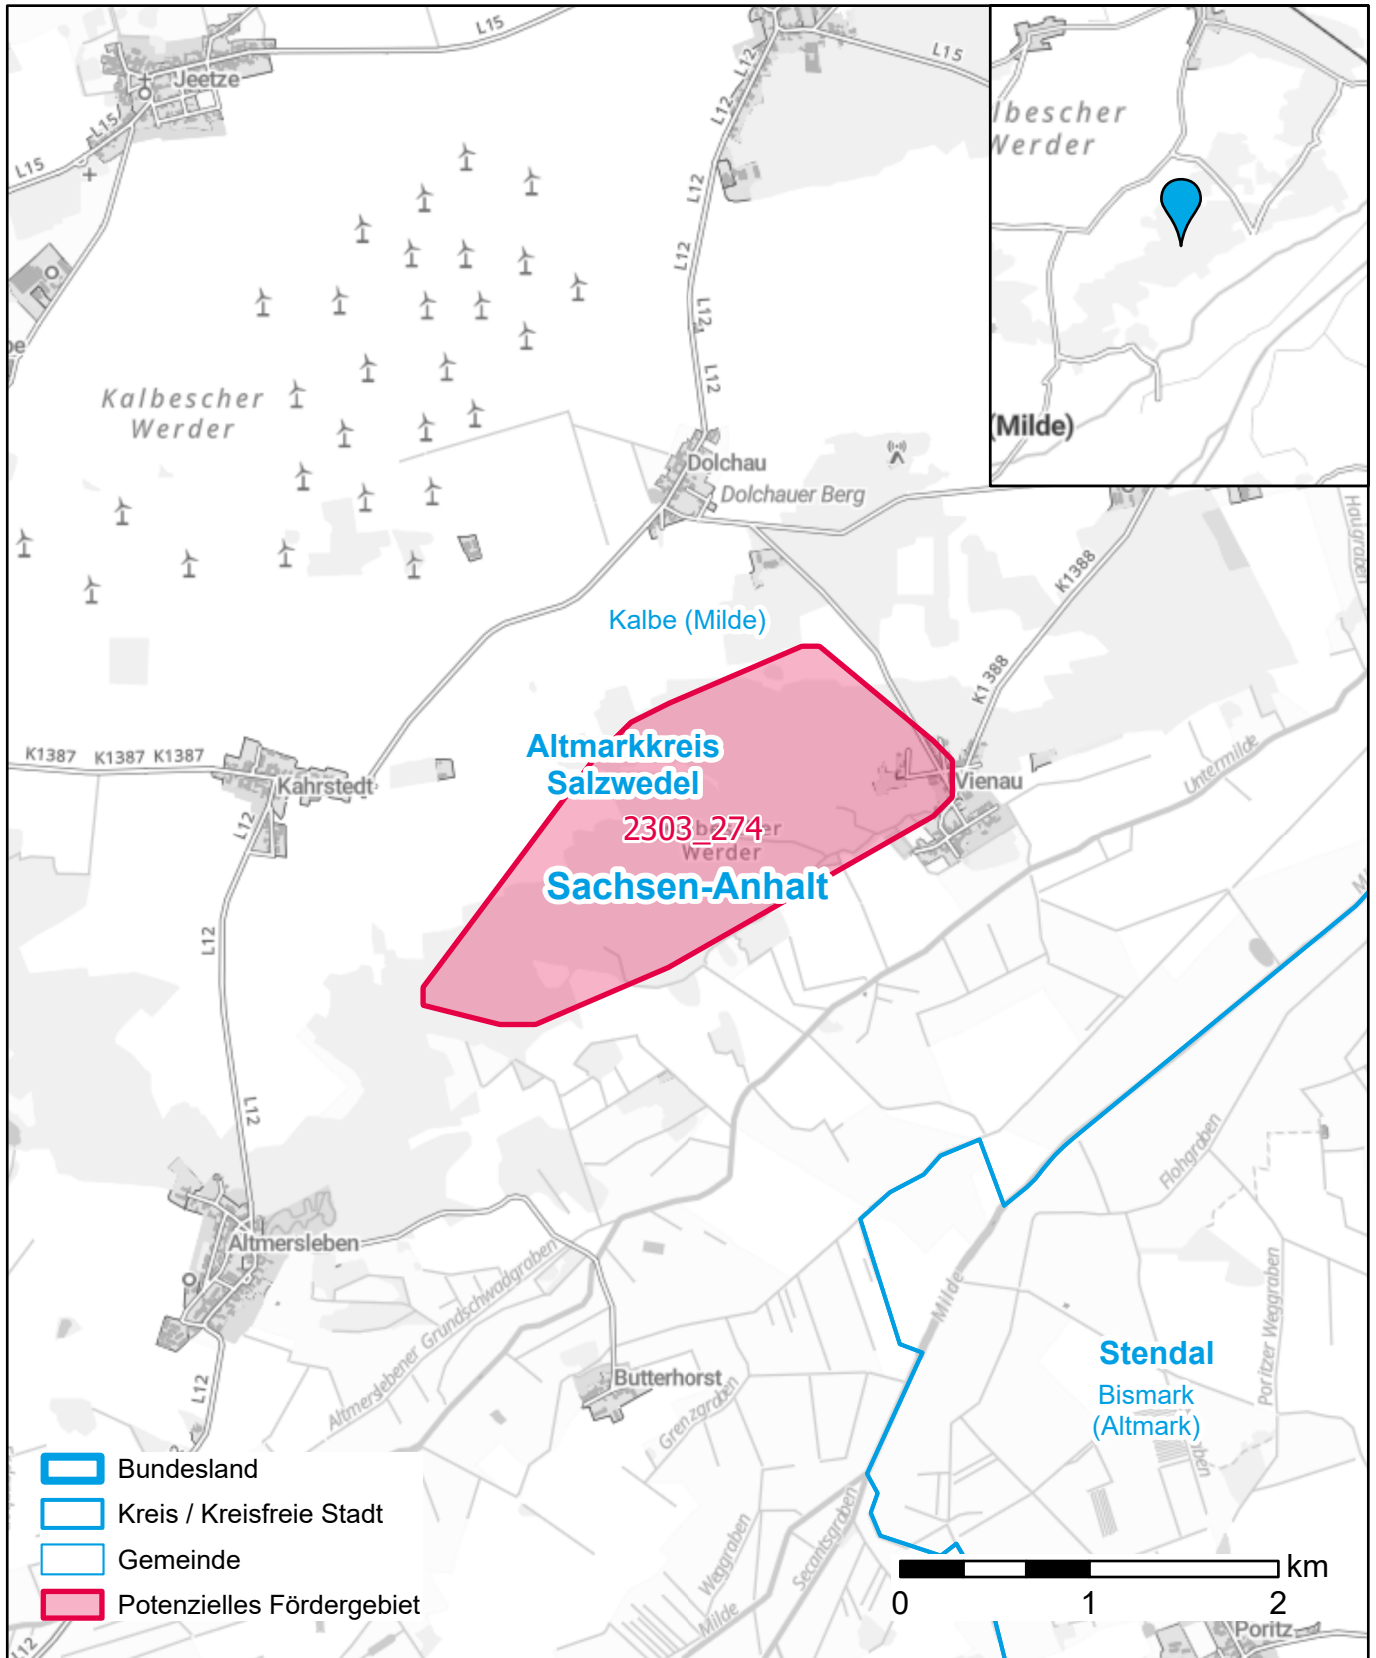

Markterkundungsverfahren zur Schließung weißer Flecken

Landkreis Altmarkkreis Salzwedel, Stadt Kalbe (Milde)

Gebiets-ID: 2303_274

Darstellung: Planstand Juni 2023
Datenbasis: MIG April/Mai 2023
Hintergrundkarte: © GeoBasis-DE / BKG (2022)