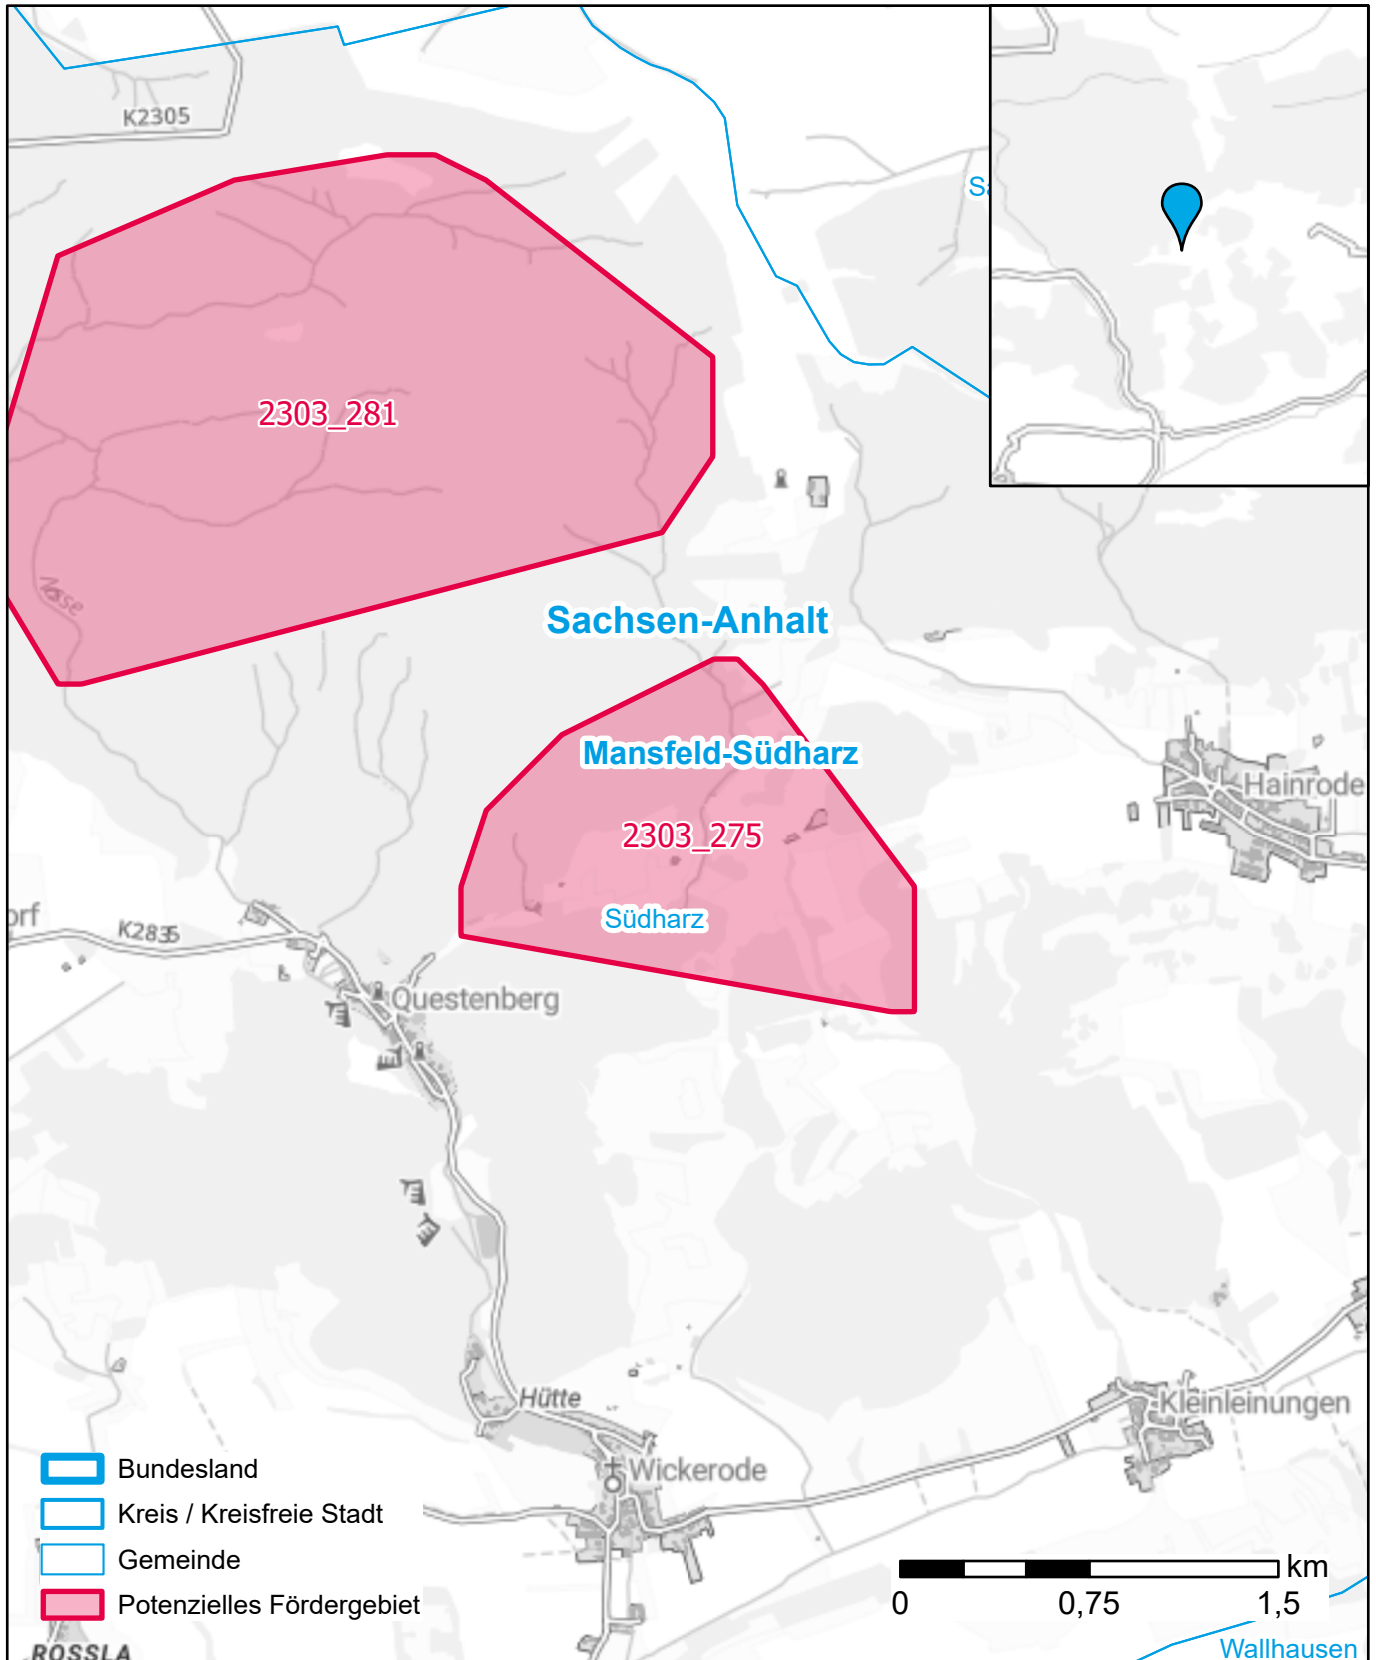

Markterkundungsverfahren zur Schließung weißer Flecken

Landkreis Mansfeld-Südharz, Gemeinde Südharz
Gebiets-ID: 2303_275

Darstellung: Planstand Juni 2023
Datenbasis: MIG April/Mai 2023
Hintergrundkarte: © GeoBasis-DE / BKG (2022)