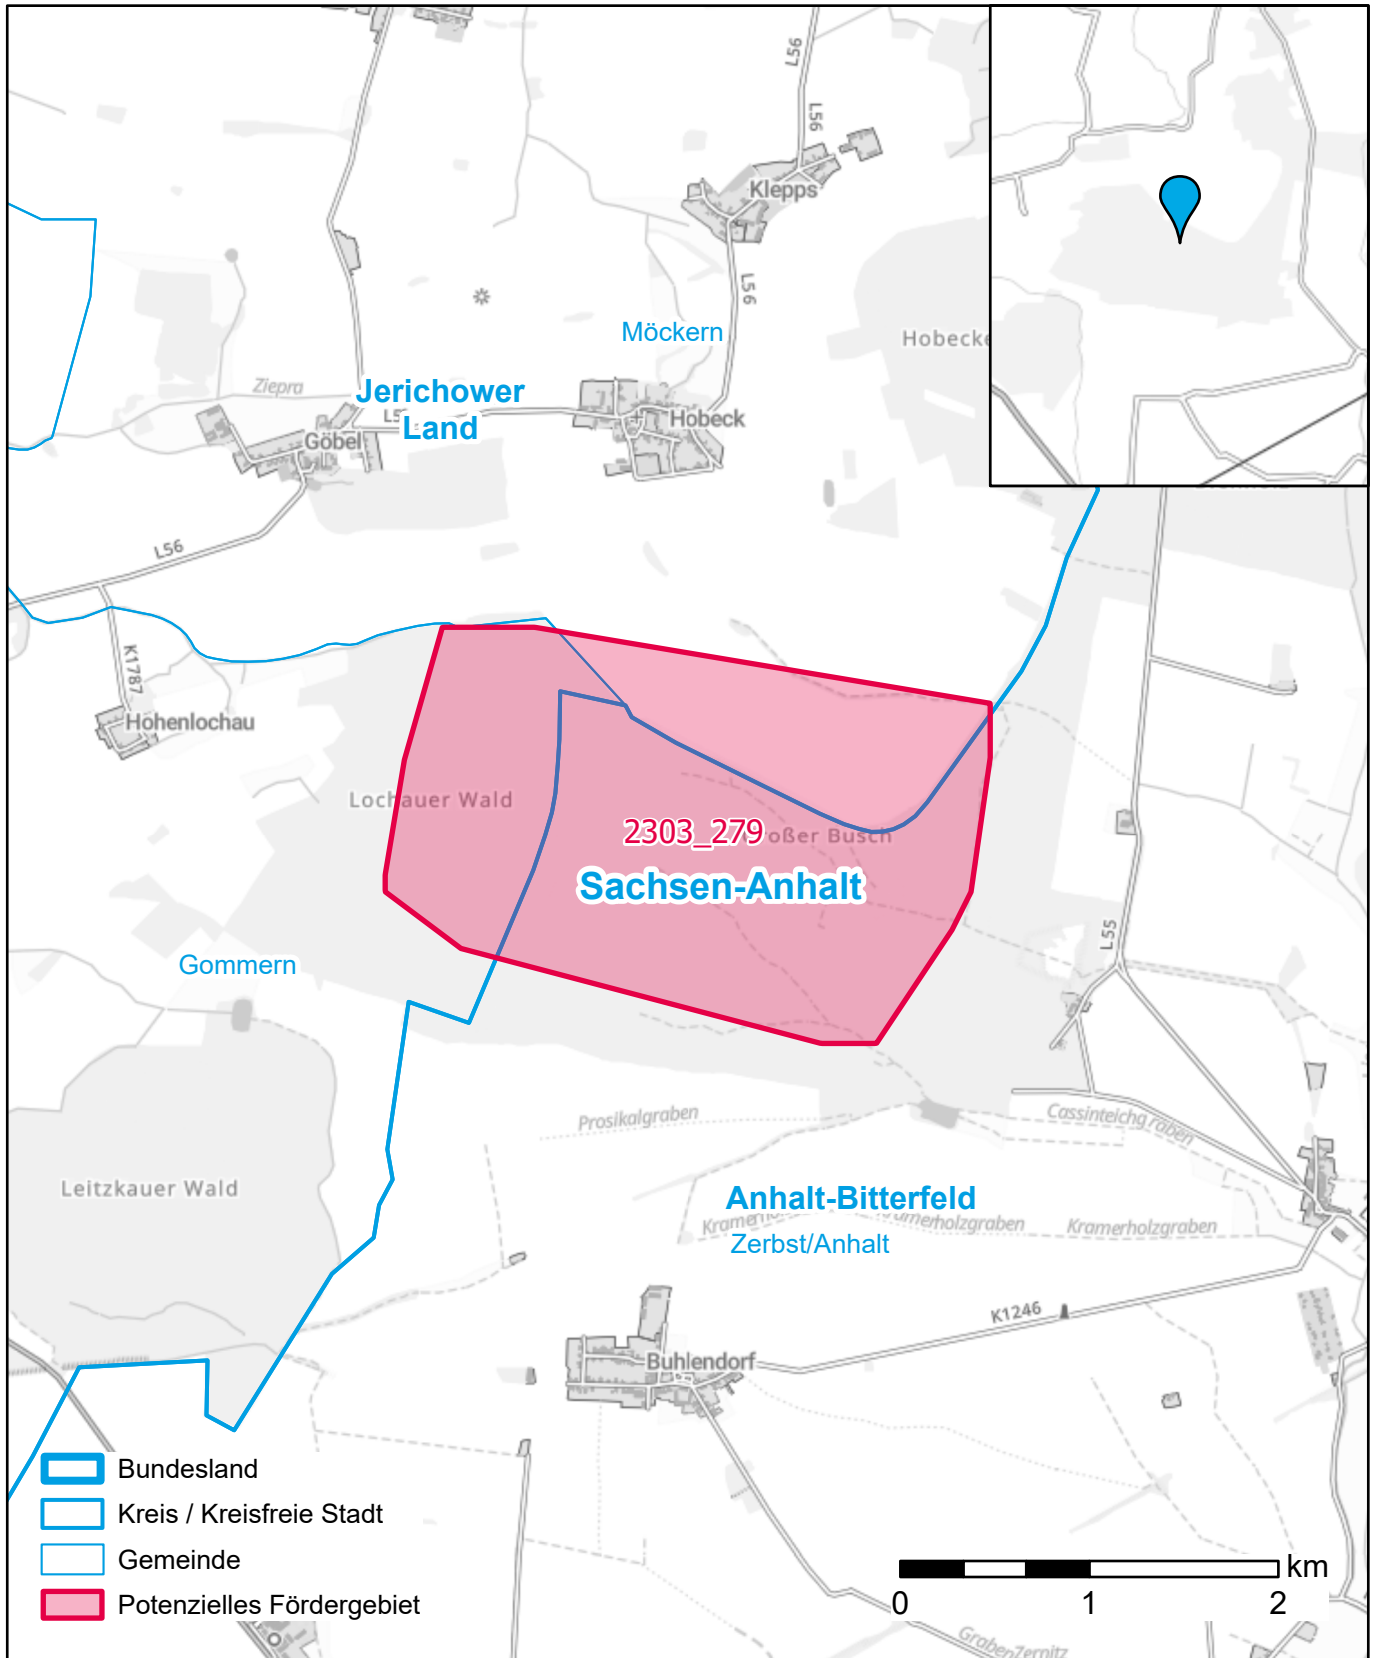

Markterkundungsverfahren zur Schließung weißer Flecken

Landkreis Anhalt-Bitterfeld, Landkreis Jerichower Land, Stadt Zerbst/Anhalt, Stadt Gommern, Stadt Möckern

Gebiets-ID: 2303_279

Darstellung: Planstand Juni 2023
Datenbasis: MIG April/Mai 2023
Hintergrundkarte: © GeoBasis-DE / BKG (2022)